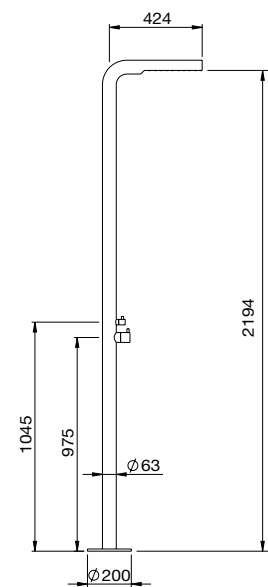

41 515

Ducha de pie para exterior con grifo monomando, rociador integrado y set de ducha de mano cilíndrica
Outdoor free standing shower with single-lever mixer, built-in rain shower function and hand shower set
Douche extérieure sur pied avec mitigeur, pomme de douche intégré et ensemble de douchette à main
уличная свободностоящая душевая стойка с однорычажным смесителем, интегрированным тропическим душем и ручным душем

INOX
Acero Inoxidable AISI 316L
Stainless Steel AISI 316L