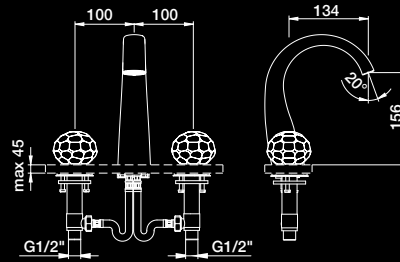

87 005P

Juego lavabo caño central
Wash basin in 3 holes mixer
Mélangeur 3 trous pour lavabo
Waschtischmischer dreilochbatterie
Смеситель для раковины на 3 отверстия

87 075P

Juego lavabo caño central válv. desag. click-clack
Wash basin in 3 holes mixer with click-clack waste
Mélangeur 3 trous pour lavabo avec vidage click-clack
Waschtischmischer dreilochbatterie mit click-clack ablauf
Смеситель для раковины на 3 отверстия с клапаном клик-клак