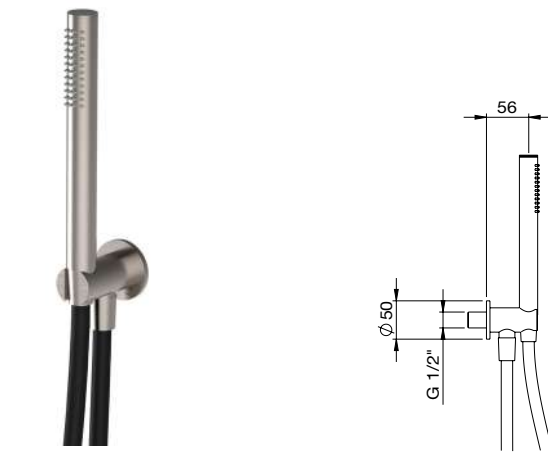

MAIER

41 K400

Rociador para falso techo 380x380 mm
False ceiling showerhead 380x380 mm
Pomme de douche pour faux plafond 380x380 mm
Душевая лейка для подвесного потолка 380x380 mm

41 S300

Rociador ducha redondo D300 mm h 2mm
Round showerhead D300 mm h 2mm
Pomme de douche ronde D300 mm h 2mm
Распылитель душ круглый d300 mm h 2mm

41 C403

Rociador cascada a pared inox 240x140 mm
Waterfall inox showerhead wall mounted 240x140 mm
Pomme de douche cascade mural 240x140 mm
Настенная душевая лейка нержавеющей эффе́кт каскада 240x140 mm

41 180

Brazo ducha pared redondo 1/2" 35 cm
Round wall arm 1/2" 35 cm
Bras de douche sortie mural ronde 1/2" x 35 cm
Горизонтальный поворотный душевой кронштейн стена 1/2"35 cm

41 315

Monomando empotrar ducha
Built-in shower mixer
Mitigeur de douche à encastrer
Встроенный термостатический смеситель на 1 выход

41 130

Toma con soporte, ducha de mano inox 316L y flexo 1,70 m PVC
Water outlet with support, handshower 316L and flexible hose 1,70 m PVC
Ensemble de douchette à main 316L
держатель ручного душа с подводом воды, с ручным душем 316L и гибким шлангом 1,70 м PVC

INOX
Acero Inoxidable AISI 316L
Stainless Steel AISI 316L

41 316L