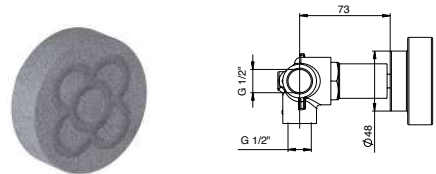

65 320 / 65 330 / 65 340 / 65 350 ●●●●●

Distribuidor empotrar 2/3/4/5 salidas
Built-in diverter 2/3/4/5 ways
Inverseur 2/3/4/5 voies à encastrer
2/3/4/5-wege-umsteller
Встроенный дивертер на 2/3/4 /5 выхода