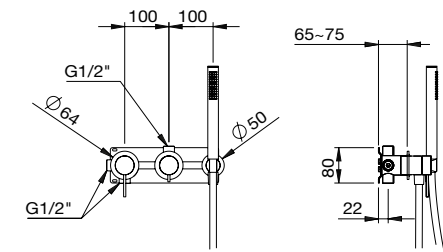

MAIER

41 316L

41 317

Conjunto monomando ducha empotrado 1 vía con toma con soporte, ducha y flexo 1,70 m
 Concealed shower set with shower mixer 1-way, wall outlet with support, handshower and flexible hose 1,70 m
 Mitigeur de douche à encastrer 1-voi avec ensemble de douchette à main
 Встроенный душевой комплект на 1 выход с соединителем с держателем, ручным душем и душевым шлангом 1,70 м