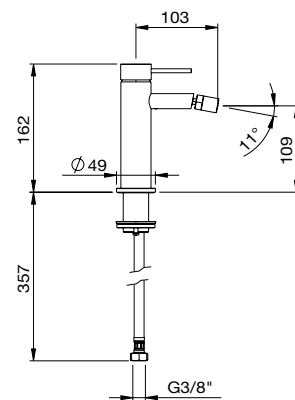

41 102

Monomando lavabo alto
High wash-basin mixer
Mitigeur lavabo haut
Однорычажный Смеситель для раковин высокий

41 009

Monomando bidé
Bidet mixer
Mitigeur bidet
Однорычажный смеситель для биде

41 104

Monomando lavabo alto válv. desag. click-clack
High wash-basin mixer with click-clack waste
Mitigeur lavabo haut avec vidage click-clack
Однорычажный смеситель для раковины высокий с клапаном клик-клак

41 011

Monomando bidé válv. desag. click-clack
Bidet mixer with click-clack waste
Mitigeur bidet avec vidage click-clack
Однорычажный смеситель для биде с клапаном клик-клак

INOX
Acero Inoxidable AISI 316L
Stainless Steel AISI 316L