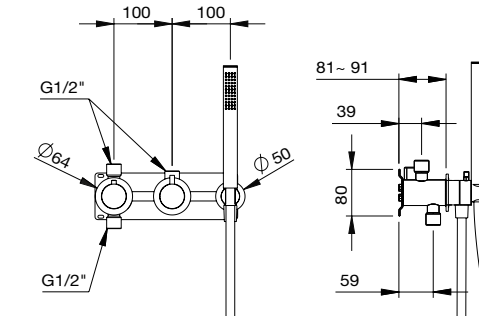

41 652

Conjunto termostático ducha empotrado 2 vías con toma con soporte, ducha y flexo 1,70 m
Concealed shower set with thermostatic mixer, diverter 2 ways, wall outlet with support, handshower and flexible hose 1,70 m
Ensemble à encastrer avec mitigeur thermostatique de douche, inverseur à encastrer 2-vois et ensemble de douchette à main
Термостатический встроенный душевой комплект на 2 выходов с соединителем с держателем, и душевым ручным душем и душевым шлангом 1,70 м

INOX
Acero Inoxidable AISI 316L
Stainless Steel AISI 316L