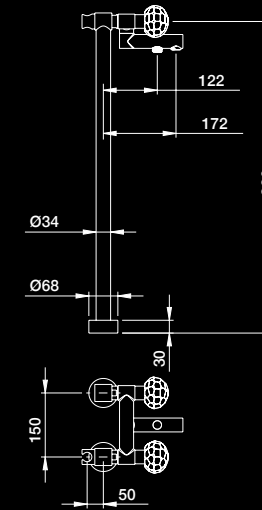

87 016 ●●●●●

Llave de paso empotrar 1/2"
 Built-in key step 1/2"
 Robinet d'arrêt de 1/2"
 Unterputz-ventil 1/2"
 Кран встроенный 1/2"

87 320 / 87 330 / 87 340 / 87 350 ●●●●●

Distribuidor empotrar 2/3/4/5 salidas
 Built-in diverter 2/3/4/5 ways
 Inverseur 2/3/4/5 voies à encastrer
 2/3/4/5-wege-umsteller
 Встроенный дивертер на 2/3/4 /5 выхода