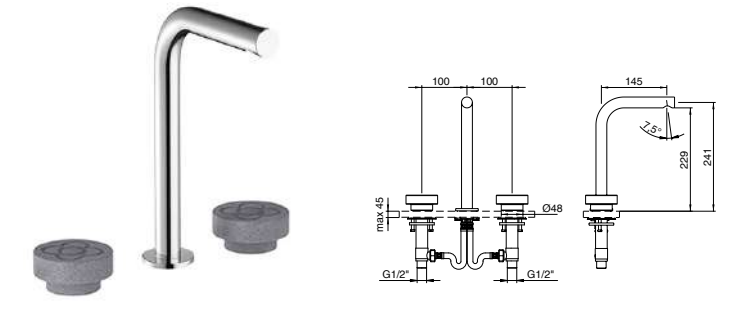

65 005L ●●●●

Juego lavabo caño central
Wash basin in 3 holes mixer
Mélangeur 3 trous pour lavabo
Waschtischmischer dreilochbatterie
Смеситель для раковины на 3 отверстия

65 075L ●●●●

Juego lavabo caño central válv. desag. click-clack
Wash basin in 3 holes mixer with click-clack waste
Mélangeur 3 trous pour lavabo avec vidage click-clack
Waschtischmischer dreilochbatterie mit click-clack ablauf
Смеситель для раковины на 3 отверстия с клапаном клик-клак