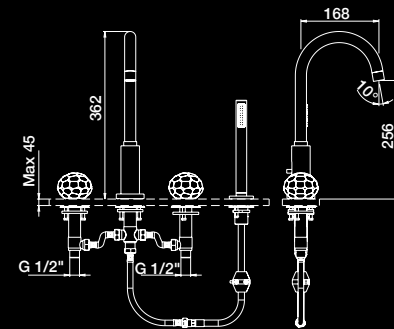

87 714J

Grupo baño ducha 4 agujeros de repisa con ducha
Bath shower 4 holes mixer with handshower
Ensemble bain-douche 4 trous sur gorge avec ensemble de douche
Wannenrand bad und duschmischer
Смеситель на борт ванны для 4 отверстий с ручным душем

- **CR**
  Cromo
  Chrome
- **NG**
  Negro mate
  Matt black
- **O**
  Oro
  Gold
- **OC**
  Oro cepillado
  Brushed gold
- **GCP**
  Grafito Cepillado PVD
  Brushed Gun Metal PVD