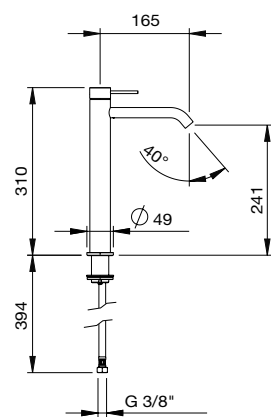

41 002

Monomando lavabo
Wash-basin mixer
Mitigeur lavabo
Однорычажный смеситель для раковины

41 302

Monomando lavabo empotrado
Built-in single-lever wash-basin mixer
Mitigeur lavabo mural à encastrer
Однорычажный смеситель для раковины настенный встроенный

41 004

Monomando lavabo válv. desag. click-clack
Wash-basin mixer with click-clack waste
Mitigeur lavabo avec vidage click-clack
Однорычажный смеситель для раковины с донным клапаном

41 304

Monomando lavabo empotrado válv. desag. click-clack
Built-in single-lever wash-basin with click-clack waste
Mitigeur lavabo mural à encastrer avec vidage click-clack
Однорычажный смеситель для раковины настенный встроенный с клапаном клик-клак

41 102

Monomando lavabo alto
High wash-basin mixer
Mitigeur lavabo haut
Однорычажный Смеситель для раковин высокий

41 009

Monomando bidé
Bidet mixer
Mitigeur bidet
Однорычажный смеситель для биде

41 104

Monomando lavabo alto válv. desag. click-clack
High wash-basin mixer with click-clack waste
Mitigeur lavabo haut avec vidage click-clack
Однорычажный смеситель для раковины высокий с клапаном клик-клак

41 011

Monomando bidé válv. desag. click-clack
Bidet mixer with click-clack waste
Mitigeur bidet avec vidage click-clack
Однорычажный смеситель для биде с клапаном клик-клак

INOX
Acero Inoxidable AISI 316L
Stainless Steel AISI 316L