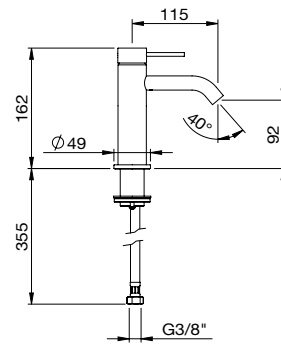

41 002

Monomando lavabo
Wash-basin mixer
Mitigeur lavabo
Однорычажный смеситель для раковины

41 302

Monomando lavabo empotrado
Built-in single-lever wash-basin mixer
Mitigeur lavabo mural à encastrer
Однорычажный смеситель для раковины настенный встроенный

41 004

Monomando lavabo válv. desag. click-clack
Wash-basin mixer with click-clack waste
Mitigeur lavabo avec vidage click-clack
Однорычажный смеситель для раковины с донным клапаном

41 304

Monomando lavabo empotrado válv. desag. click-clack
Built-in single-lever wash-basin with click-clack waste
Mitigeur lavabo mural à encastrer avec vidage click-clack
Однорычажный смеситель для раковины настенный встроенный с клапаном клик-клак

41 102

Monomando lavabo alto
High wash-basin mixer
Mitigeur lavabo haut
Однорычажный Смеситель для раковин высокий

41 009

Monomando bidé
Bidet mixer
Mitigeur bidet
Однорычажный смеситель для биде

41 104

Monomando lavabo alto válv. desag. click-clack
High wash-basin mixer with click-clack waste
Mitigeur lavabo haut avec vidage click-clack
Однорычажный смеситель для раковины высокий с клапаном клик-клак

41 011

Monomando bidé válv. desag. click-clack
Bidet mixer with click-clack waste
Mitigeur bidet avec vidage click-clack
Однорычажный смеситель для биде с клапаном клик-клак

INOX
Acero Inoxidable AISI 316L
Stainless Steel AISI 316L