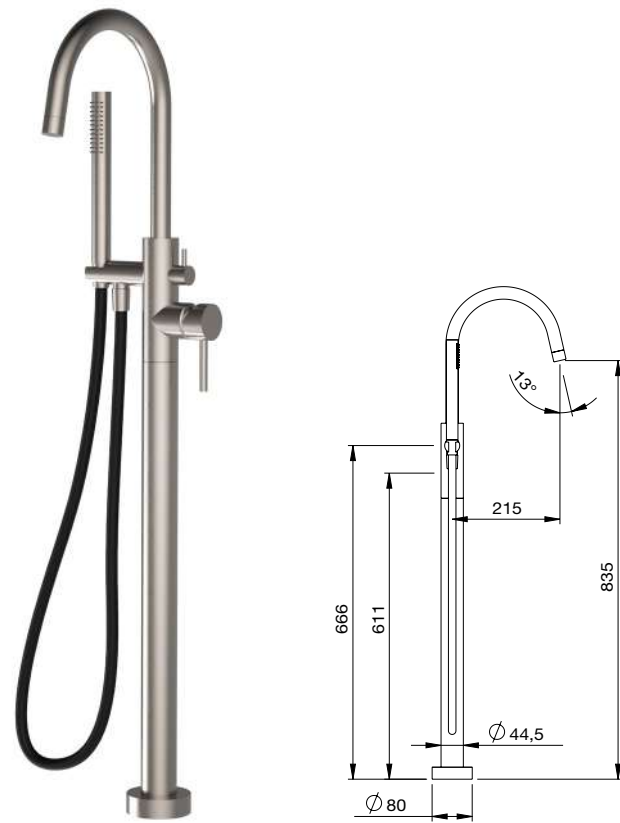

41 512
Grifo exento baño ducha 983 mm redondo con accesorios
Floorstanding bath shower mixer 983 mm round with accessories
Mitigeur colonne bain douche 983 mm rond avec accessoires
напольный смеситель для ванны 983 мм круглый с лейкой