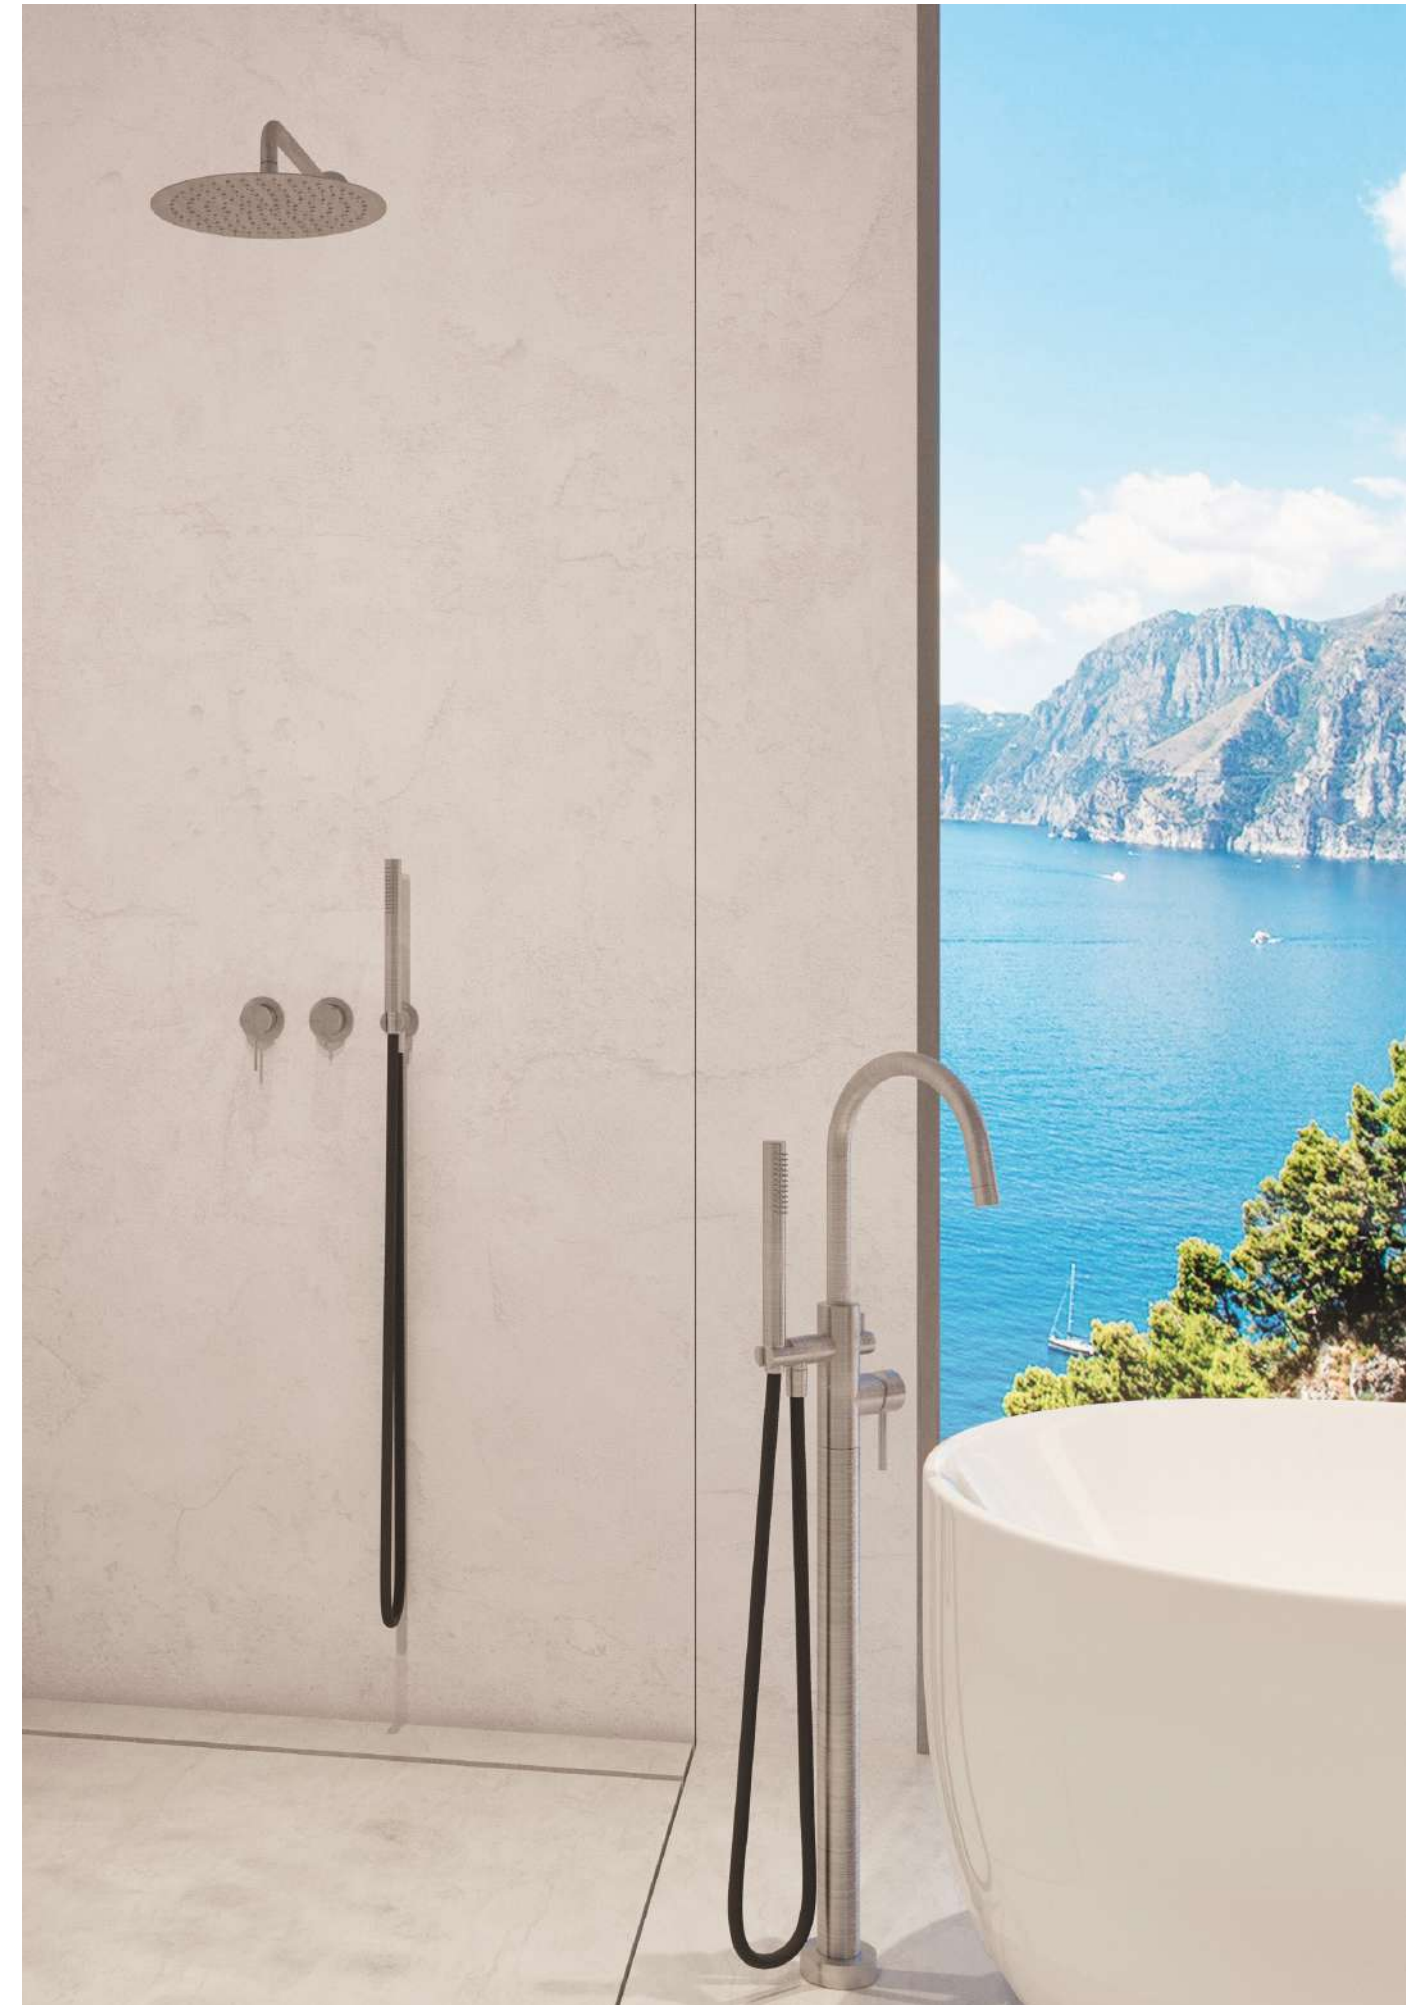

41 512
Grifo exento baño ducha 983 mm redondo con accesorios
Floorstanding bath shower mixer 983 mm round with accessories
Mitigeur colonne bain douche 983 mm rond avec accessoires
напольный смеситель для ванны 983 мм круглый с лейкой

INOX
Acero Inoxidable AISI 316L
Stainless Steel AISI 316L