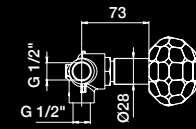

87 320 / 87 330 / 87 340 / 87 350 ●●●●●

Distribuidor empotrar 2/3/4/5 salidas
Built-in diverter 2/3/4/5 ways
Inverseur 2/3/4/5 voies à encastrer
2/3/4/5-wege-umsteller
Встроенный дивертер на 2/3/4 /5 выхода