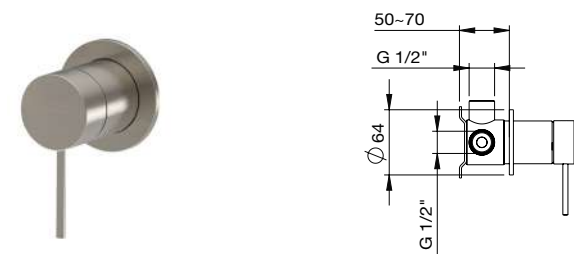

41 315

Monomando empotrar ducha
Built-in shower mixer
Mitigeur de douche à encastrer
Встроенный термостатический смеситель на 1 выход