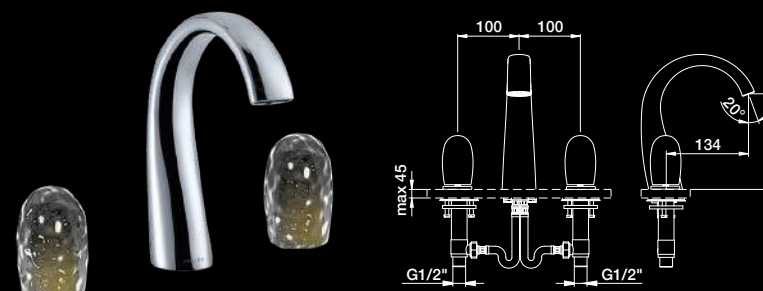

84 005P ●●●●

84 075P ●●●●

Juego lavabo caño central
Wash basin in 3 holes mixer
Mélangeur 3 trous pour lavabo
Waschtischmischer dreilochbatterie
Смеситель для раковины на 3 отверстия

Juego lavabo caño central válv. desag. click-clack
Wash basin in 3 holes mixer with click-clack waste
Mélangeur 3 trous pour lavabo avec vidage click-clack
Waschtischmischer dreilochbatterie mit click-clack ablauf
Смеситель для раковины на 3 отверстия с клапаном клик-клак