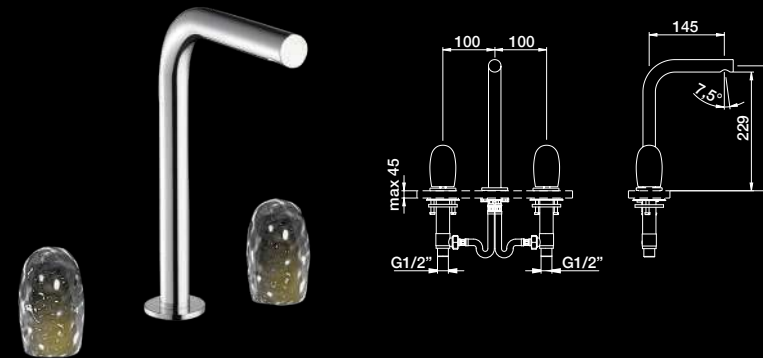

84 005L ●●●●

84 075L ●●●●

Juego lavabo caño central válv. desag. click-clack
Wash basin in 3 holes mixer with click-clack waste
Mélangeur 3 trous pour lavabo avec vidage click-clack
Waschtischmischer dreilochbatterie mit click-clack ablauf
Смеситель для раковины на 3 отверстия с клапаном клик-клак