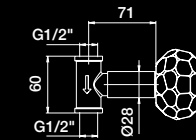

87 016 ●●●●●

Llave de paso empotrar 1/2"
Built-in key step 1/2"
Robinet d'arrêt de 1/2"
Unterputz-ventil 1/2"
Кран встроенный 1/2"