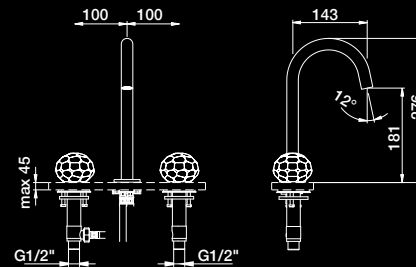

87 005J

Juego lavabo caño central
Wash basin in 3 holes mixer
Mélangeur 3 trous pour lavabo
Waschtischmischer dreilochbatterie
Смеситель для раковины на 3 отверстия

87 075J

Juego lavabo caño central válv. desag. click-clack
Wash basin in 3 holes mixer with click-clack waste
Mélangeur 3 trous pour lavabo avec vidage click-clack
Waschtischmischer dreilochbatterie mit click-clack ablauf
Смеситель для раковины на 3 отверстия с клапаном клик-клак