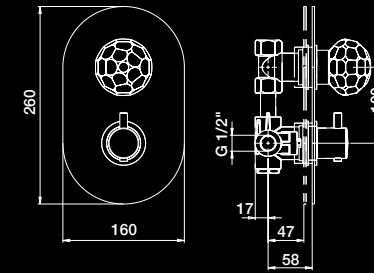

87 601 / 87 602 / 87 603 ●●●●●

Termostático baño ducha empotrar con inversor 1/ 2/ 3 vías
Thermostatic concealed bath shower with diverter 1/ 2/ 3 ways
Mitigeur thermostatique bain/douche à encastrer avec inverseur 1/ 2/ 3 vois
Thermostat für brause/wannenbatterie mit umstellung 1/ 2/ 3 abgängen
Термостатический смеситель встроенный душ и ванна на 1/ 2/ 3 выхода

87 016 ●●●●●

Llave de paso empotrar 1/2"
Built-in key step 1/2"
Robinet d'arrêt de 1/2"
Unterputz-ventil 1/2"
Кран встроенный 1/2"

87 320 / 87 330 / 87 340 / 87 350 ●●●●●

Distribuidor empotrar 2/3/4/5 salidas
Built-in diverter 2/3/4/5 ways
Inverseur 2/3/4/5 voies à encastrer
2/3/4/5-wege-umsteller
Встроенный дивертер на 2/3/4 /5 выхода