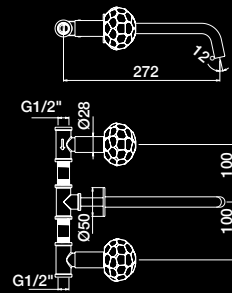

MAIER

87 Glam

PRESTIGE

87 305

Bimando lavabo empotrado
Concealed 3 holes wash basin mixer
Mélangeur de lavabo 3 trous à encastrer
Unterputz 3-Loch Waschtischmischer
Встроенный смеситель для раковины на 3 отверстия