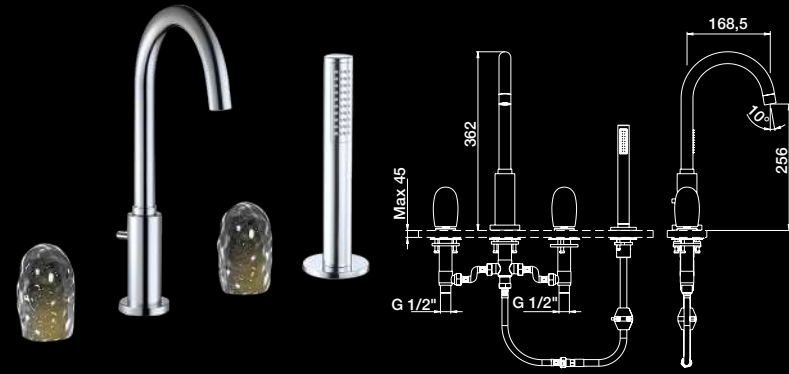

84 714J ●●●●

Grupo baño ducha 4 agujeros de repisa con ducha
Bath shower 4 holes mixer with handshower
Ensemble bain-douche 4 trous sur gorge avec ensemble de douche
Wannenrand bad und duschmischer
Смеситель на борт ванны для 4 отверстий с ручным душем

84 601 / 84 602 / 84 603 ●●●●

Termostático baño ducha empotrar con inversor 1/ 2/ 3 vías
Thermostatic concealed bath shower with diverter 1/ 2/ 3 ways
Mitigeur thermostatique bain/douche à encastrer avec inverseur 1/ 2/ 3 voies
Thermostat für brause/wannenbatterie mit umstellung 1/ 2/ 3 abgängen
Термостатический смеситель встроенный душ и ванна на 1/ 2/ 3 выхода

84 016 ●●●●

Llave de paso empotrar 1/2"
Built-in key step 1/2"
Robinet d'arrêt de 1/2"
Unterputz-ventil 1/2"
Кран встроенный 1/2"

84 320 / 84 330 / 84 340 / 84 350 ●●●●

Distribuidor empotrar 2/3/4/5 salidas
Built-in diverter 2/3/4/5 ways
Inverseur 2/3/4/5 voies à encastrer
2/3/4/5-wege-umsteller
Встроенный дивертер на 2/3/4 /5 выхода