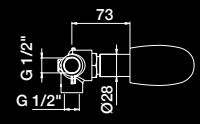

84 320 / 84 330 / 84 340 / 84 350 ●●●●

Distribuidor empotrar 2/3/4/5 salidas
Built-in diverter 2/3/4/5 ways
Inverseur 2/3/4/5 voies à encastrer
2/3/4/5-wege-umsteller
Встроенный дивертер на 2/3/4 /5 выхода