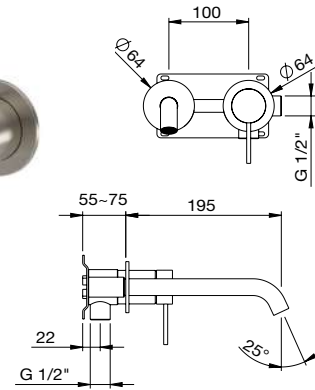

41 316L

41 302 INOX
 Monomando lavabo empotrado
 Built-in single-lever wash-basin mixer

41 002

Monomando lavabo
Wash-basin mixer
Mitigeur lavabo
Однорычажный смеситель для раковины

41 302

Monomando lavabo empotrado
Built-in single-lever wash-basin mixer
Mitigeur lavabo mural à encastrer
Однорычажный смеситель для раковины настенный встроенный