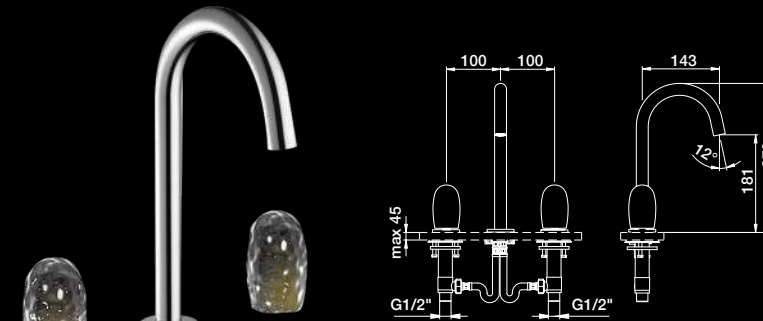

84 075J ●●●●

84 005J ●●●●

Juego lavabo caño central
Wash basin in 3 holes mixer
Mélangeur 3 trous pour lavabo
Waschtischmischer dreilochbatterie
Смеситель для раковины на 3 отверстия