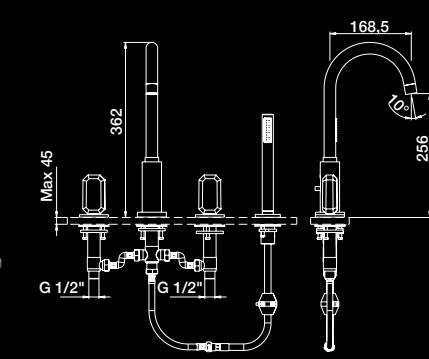

85 714J ● ● ● ● ● ●
Grupo baño ducha 4 agujeros de repisa con ducha
Bath shower 4 holes mixer with handshower
Ensemble bain-douche 4 trous sur gorge avec ensemble de douche
Wannenrand bad und duschmischer
Смеситель на борт ванны для 4 отверстий с ручным душем

- **CR**
  Cromo
  Chrome
- **NG**
  Negro mate
  Matt black
- **O**
  Oro
  Gold
- **OC**
  Oro cepillado
  Brushed gold
- **GCP**
  Grafito Cepillado PVD
  Brushed Gun Metal PVD