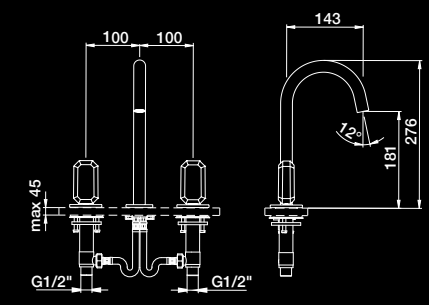

85 005 J NG PL
Juego lavabo caño central
Wash basin in 3 holes mixer

85 005J ● ● ● ● ● ●
Juego lavabo caño central
Wash basin in 3 holes mixer
Mélangeur 3 trous pour lavabo
Waschtischmischer dreilochbatterie
Смеситель для раковины на 3 отверстия