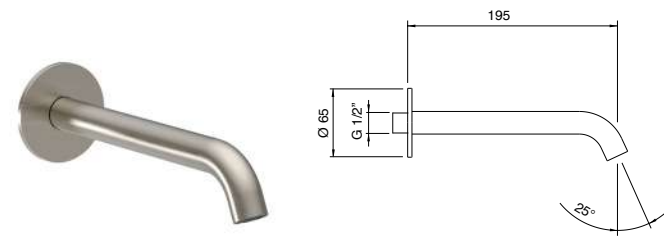

41 074
Monomando cocina con ducha extraíble de 2 funciones
Sink Mixer pull-out spray 2 jets
Mitigeur évier douchette extractible 2 fonctions
смеситель для кухни с вытяжным душем. 2 виды струи

41 160
Caño bañera mural redondo 1/2"
Round wall bath tub spout 1/2"
Bec fondu pour baignoire 1/2" ronde
Поворотный излив настенный круглый 1/2"