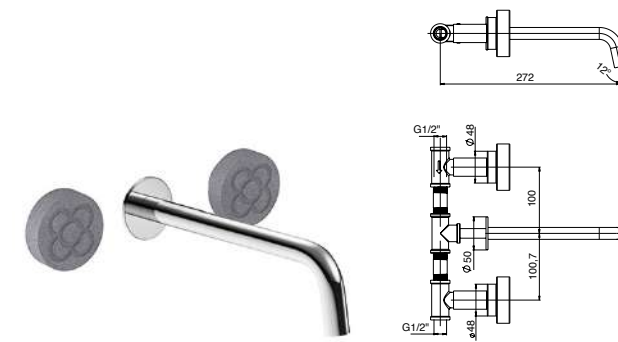

65 305 ●●●●

Bimando lavabo empotrado
Concealed 3 holes wash basin mixer
Mélangeur de lavabo 3 trous à encastrer
Unterputz 3-Loch Waschtischmischer
Встроенный смеситель для раковины на 3 отверстия

65 307 ●●●●

Bimando lavabo empotrado válvula desagüe click-clack
Concealed 3 holes wash basin mixer with click-clack waste
Mélangeur de lavabo 3 trous à encastrer avec vidage click-clack
Unterputz 3-Loch Waschtischmischer mit Click-Clack Ablaufgarnitur
Встроенный смеситель для раковины на 3 отверстия со сливом клик-клак