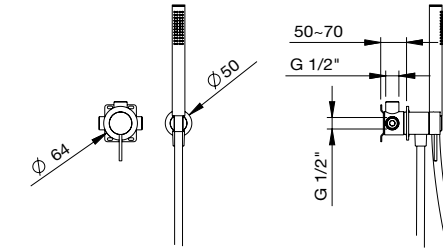

MAIER

41 316L

41 317

Conjunto monomando ducha empotrado 1 vía con toma con soporte, ducha y flexo 1,70 m
 Concealed shower set with shower mixer 1-way, wall outlet with support, handshower and flexible hose 1,70 m
 Mitigeur de douche à encastrer 1-voi avec ensemble de douchette à main
 Встроенный душевой комплект на 1 выход с соединителем с держателем, ручным душем и душевым шлангом 1,70 м