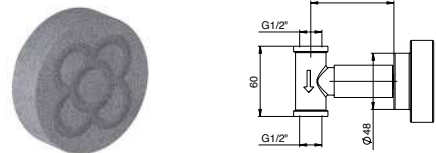

65 016 ●●●●●

Llave de paso empotrar 1/2"
Built-in key stop 1/2"
Robinet d'arrêt de 1/2"
Unterputz-ventil 1/2"
Кран встроенный 1/2"