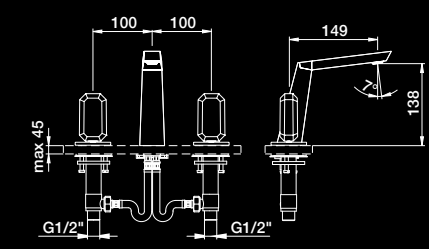

85 005 J NG PL
Juego lavabo caño central
Wash basin in 3 holes mixer

85 005J ● ● ● ● ● ●
Juego lavabo caño central
Wash basin in 3 holes mixer
Mélangeur 3 trous pour lavabo
Waschtischmischer dreilochbatterie
Смеситель для раковины на 3 отверстия