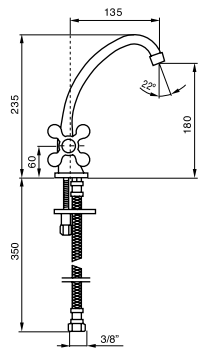

19 102 ●●●●

Monobloc lavabo giratorio
Basin mixer with swivel spout
Mélangeur lavabo bec haut orientable
Drehbare waschtischbatterie
Смеситель для раковины высокий

19 104 ●●●●

Monobloc lavabo alto válv. desag. click-clack
Single-hole high wash-basin set with click-clack waste
Mélangeur lavabo haut monotrou avec vidage click-clack
1-loch-zweigriff-waschtischbatterie hoher mit click-clack ablauf
Высокий смеситель для раковины с клапаном клик-клак