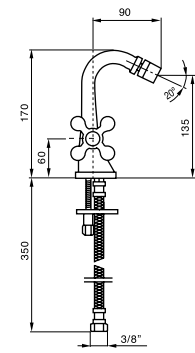

19 109 ●●●●

Monobloc bidé giratorio
Bidet mixer with swivel spout
Mélangeur lavabo bec haut orientable
Drehbare bidetbatterie
Смеситель для биде с поворотным изливом