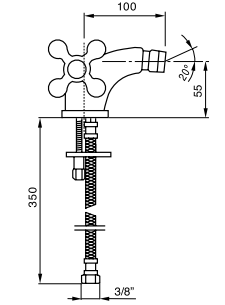

19 011 ●●●●

Monobloc bidé válv. desag. click-clack
Single-hole bidet set with click-clack waste
Mélangeur bidet avec vidage click-clack
Bidetbatterie. click-clack ablauf
Смеситель для биде с клапаном клик-клак