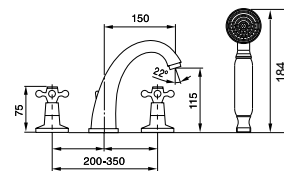

19 005M ●●●●

Juego lavabo caño central
Wash basin in 3 holes mixer
Mélangeur 3 trous pour lavabo
Waschtischmischer dreilochbatterie
Смеситель для раковины на 3 отверстия

19 006M ●●●●

Juego bidé caño central
Bidet in 3 holes mixer
Mélangeur 3 trous pour bidet
Bidetbatterie dreilochbatterie
Смеситель для биде на 3 отверстия

19 075M ●●●●

Juego lavabo caño central válv. desag. click-clack
Wash basin in 3 holes mixer with click-clack waste
Mélangeur 3 trous pour lavabo avec vidage click-clack
Waschtischmischer dreilochbatterie mit click-clack ablauf
Смеситель для Раковины на 3 отверстия с клапаном клик-клак

19 008M ●●●●

Juego bidé caño central válv. desag. click-clack
Bidet in 3 holes mixer with click-clack waste
Mélangeur 3 trous pour bidet avec vidage click-clack
Bidetbatterie dreilochbatterie mit click-clack ablauf
Смеситель для биде на 3 отверстия с клапаном клик-клак

19 016 ●●●●

Llave de paso empotrar 1/2"
Built-in key step 1/2"
Robinet d'arrêt de 1/2"
Unterputz-ventil 1/2"
Кран встроенный 1/2"

19 714M ●●●●

Grupo baño ducha 4 agujeros de repisa con ducha
Bath shower deck-mounted 4 holes mixer with handshower
Ensemble bain-douche 4 trous sur gorge avec ensemble de douche
Wannenrand bad und duschmischer
Смеситель на борт ванны для 4 отверстия с ручным душем

19 320 / 19 330 / 19 340 / 19 350 ●●●●

Distribuidor empotrar 2/3/4/5 salidas
Built-in diverter 2/3/4/5 ways
Inverseur 2/3/4/5 voies à encastrer
2/3/4/5-wege-umsteller
Встроенный дивертер на 2/3/4/5 выхода

19 512 ●●●●

Grupo baño ducha con columnas suelo de 820 mm
Bath shower group with floor-standing columns of 820 mm
Mélangeur bain-douche sur colonnes de 820 mm
Wannen batterie mit 820 mm hohen boden anschluss, handbrause und flexiblen schlauch
Смеситель ванна / душ с напольными колоннами 820 мм