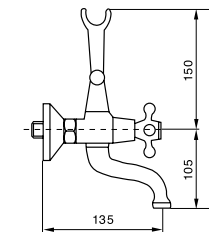

19 112 ●●●●

Grupo baño ducha con accesorios
Bath shower mixer with accessories
Mélangeur bain-douche avec accessoires
Wannen und dusch batterie
Смеситель настенный ванна / душ с аксессуарами