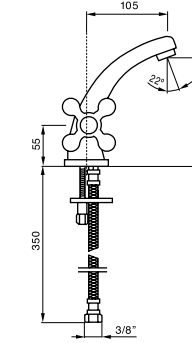

19 002 ●●●●

Monobloc lavabo
Single-hole wash-basin mixer
Mélangeur lavabo monotrou
1-loch-zweigriff-waschtischbatterie
Смеситель для раковины