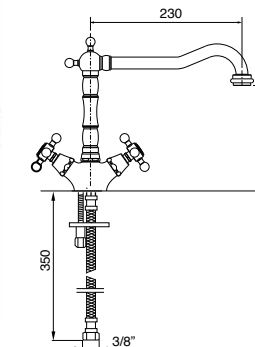

19 065 Kitchen ●●●●

Grifo de cocina bimando
Two-handle sink mixer
Mélangeur évier
Zweigriff-Küchenmischer
Смеситель для кухонной мойки