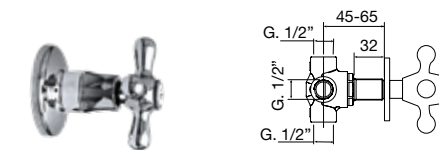

19 714M ●●●●

Grupo baño ducha 4 agujeros de repisa con ducha
Bath shower deck-mounted 4 holes mixer with handshower
Ensemble bain-douche 4 trous sur gorge avec ensemble de douche
Wannenrand bad und duschmischer
Смеситель на борт ванны для 4 отверстия с ручным душем

19 320 / 19 330 / 19 340 / 19 350 ●●●●

Distribuidor empotrar 2/3/4/5 salidas
Built-in diverter 2/3/4/5 ways
Inverseur 2/3/4/5 voies à encastrer
2/3/4/5-wege-umsteller
Встроенный дивертер на 2/3/4/5 выхода