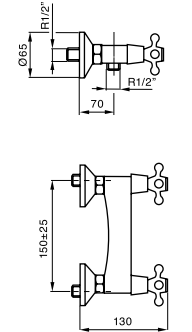

19 015 ●●●●

Grupo ducha con accesorios
Shower mixer with accessories
Mélangeur douche avec ensemble de douche
Dusch batterie mit zuberhör
Смеситель для душа настенного монтажа с аксессуарами