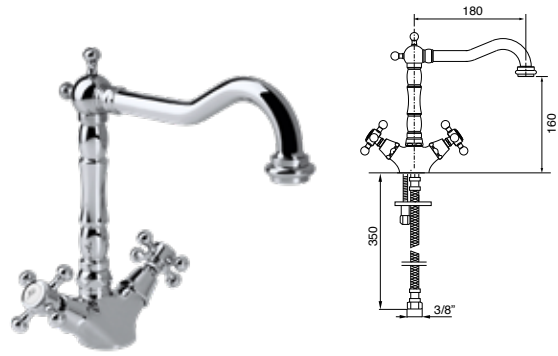

CR
Cromo
Chrome
Chrome
Chrom
Хром

BR
Bronce antiguo mate
Old matt bronze
Vieux bronze mat
Altes bronze matt
Матовая состаренная бронза

O
Oro
Gold
Or
Gold
Золото

19 106 ●●●●

Monobloc lavabo alto giratorio
Single-hole basin mixer with swivel spout
Mélangeur monotrou lavabo bec haut fondu orientable
Drehbare waschtischbatterie
Смеситель для раковин вращающийся

19 108 ●●●●

Monobloc lavabo alto giratorio válv. desag. click-clack
Single-hole basin mixer with swivel spout with click-clack waste
Mélangeur monotrou lavabo bec haut fondu orientable avec vidage click-clack
Drehbare waschtischbatterie mit click-clack ablauf
Смеситель для раковины вращающийся с клапаном клик-клак