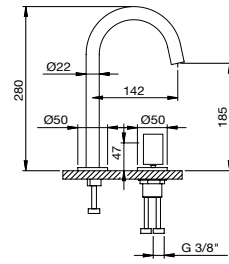

42 702 G1 ●●●●●

Monomando lavabo repisa
Deck mounted single-lever wash basin mixer
Mitigeur de lavabo 2 trous sur gorge
Einhand Waschtischmischer 2-Loch
Однорычажный смеситель на столешницу / раковину

42 704 G1 ●●●●●

Monomando lavabo repisa válv. desag. click-clack
Deck mounted single-lever wash basin mixer with click-clack waste
Mitigeur de lavabo 2 trous sur gorge avec vidage click-clack
Einhand Waschtischmischer mit click-clack Ablaufgarnitur
Однорычажный смеситель на столешницу / раковину со сливом клик-клак