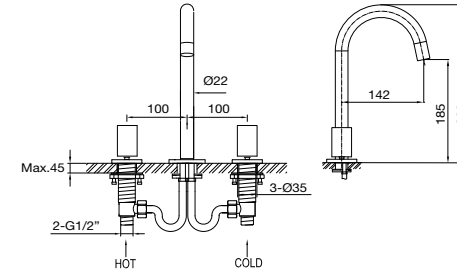

42 305 G1 ●●●●●

Bimando lavabo empotrado
Concealed 3 holes wash basin mixer
Mélangeur de lavabo 3 trous à encastrer
Unterputz 3-Loch Waschtischmischer
Встроенный смеситель для раковины на 3 отверстия

42 307 G1 ●●●●●

Bimando lavabo empotrado válv. desag. click-clack
Concealed 3 holes wash basin mixer with click-clack waste
Mélangeur de lavabo 3 trous à encastrer avec vidage click-clack
Unterputz 3-Loch Waschtischmischer mit click-clack Ablaufgarnitur
Встроенный смеситель для раковины на 3 отверстия со сливом клик-клак

42 702 G1 ●●●●●

Monomando lavabo repisa
Deck mounted single-lever wash basin mixer
Mitigeur de lavabo 2 trous sur gorge
Einhand Waschtischmischer 2-Loch
Однорычажный смеситель на столешницу / раковину

42 704 G1 ●●●●●

Monomando lavabo repisa válv. desag. click-clack
Deck mounted single-lever wash basin mixer with click-clack waste
Mitigeur de lavabo 2 trous sur gorge avec vidage click-clack
Einhand Waschtischmischer mit click-clack Ablaufgarnitur
Однорычажный смеситель на столешницу / раковину со сливом клик-клак

42 005J G1 ●●●●●

Juego lavabo caño central
Wash basin in 3 holes mixer
Mélangeur 3 trous pour lavabo
Waschtischmischer dreilochbatterie
Смеситель для раковины на 3 отверстия

42 075J G1 ●●●●●

Juego lavabo caño central válv. desag. click-clack
Wash basin in 3 holes mixer with click-clack waste
Batterie trois trous pour lavabo avec vidage click-clack
Waschtischmischer dreilochbatterie mit click-clack ablauf
Смеситель для раковины на 3 отверстия с клапаном клик-клак

42 G1

42 714J G1 ●●●●●