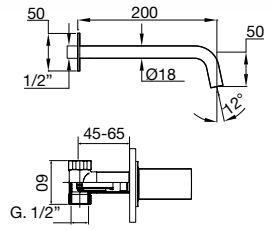

42 G1

42 305 G1 ●●●●●

Bimando lavabo empotrado
Concealed 3 holes wash basin mixer
Mélangeur de lavabo 3 trous à encastrer
Unterputz 3-Loch Waschtischmischer
Встроенный смеситель для раковины на 3 отверстия