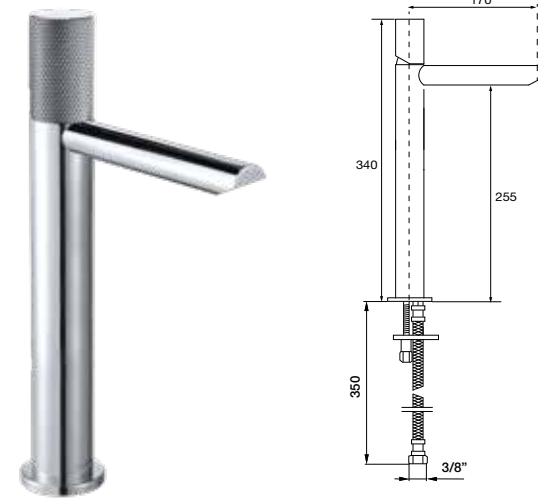

42 102 G1 O
Monomando lavabo alto
High wash-basin mixer

42 002 G1 OC
Monomando lavabo
Wash-basin mixer

MAIER

42 002 G1 ●●●●●

Monomando lavabo
Wash-basin mixer
Mitigeur lavabo
Einhebel waschtischmischer
Однорычажный Смеситель для раковины

42 102 G1 ●●●●●

Monomando lavabo alto
High wash-basin mixer
Mitigeur lavabo haut
Einhebel waschtischmischer. Hohemn ausführung
Однорычажный Смеситель для раковин высокий

42 004 G1 ●●●●●

Monomando lavabo válv. desag. click-clack
Wash-basin mixer with click-clack waste
Mitigeur lavabo avec vidage click-clack
Einhebel waschtischmischer click-clack ablauf
Однорычажный смеситель для раковины с донным клапаном

42 G1

42 305 G1 ●●●●●

Bimando lavabo empotrado
Concealed 3 holes wash basin mixer
Mélangeur de lavabo 3 trous à encastrer
Unterputz 3-Loch Waschtischmischer
Встроенный смеситель для раковины на 3 отверстия