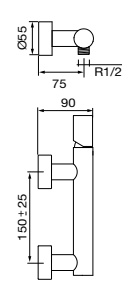

42 012 G1 ●●●●●

Monomando baño ducha con accesorios
Bath and shower mixer with accessories
Mitigeur bain-douche avec accessoires
Einhebel wannen und duschmischer
Смеситель ванна / душ настенного монтажа с аксессуарами