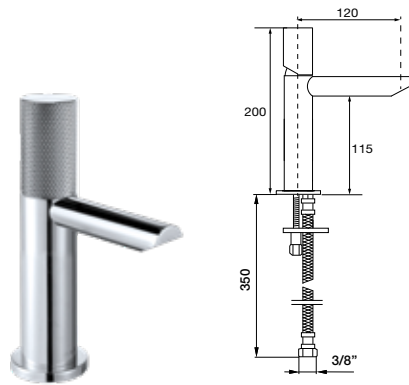

42 102 G1 O
Monomando lavabo alto
High wash-basin mixer

42 002 G1 OC
Monomando lavabo
Wash-basin mixer

MAIER

42 002 G1 ●●●●●

Monomando lavabo
Wash-basin mixer
Mitigeur lavabo
Einhebel waschtischmischer
Однорычажный Смеситель для раковины

42 102 G1 ●●●●●

Monomando lavabo alto
High wash-basin mixer
Mitigeur lavabo haut
Einhebel waschtischmischer. Hohemn ausführung
Однорычажный Смеситель для раковин высокий

42 004 G1 ●●●●●

Monomando lavabo válv. desag. click-clack
Wash-basin mixer with click-clack waste
Mitigeur lavabo avec vidage click-clack
Einhebel waschtischmischer click-clack ablauf
Однорычажный смеситель для раковины с донным клапаном