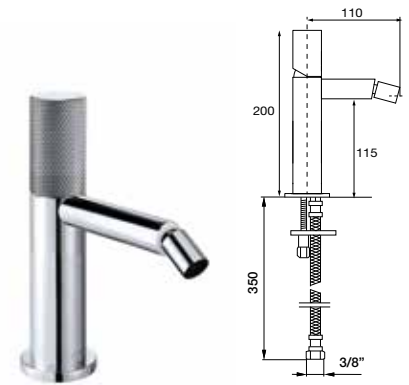

42 102 G1 O
Monomando lavabo alto
High wash-basin mixer

42 002 G1 OC
Monomando lavabo
Wash-basin mixer

MAIER

42 002 G1 ●●●●●

Monomando lavabo
Wash-basin mixer
Mitigeur lavabo
Einhebel waschtischmischer
Однорычажный Смеситель для раковины

42 102 G1 ●●●●●

Monomando lavabo alto
High wash-basin mixer
Mitigeur lavabo haut
Einhebel waschtischmischer. Hohemn ausführung
Однорычажный Смеситель для раковин высокий

42 004 G1 ●●●●●

Monomando lavabo válv. desag. click-clack
Wash-basin mixer with click-clack waste
Mitigeur lavabo avec vidage click-clack
Einhebel waschtischmischer click-clack ablauf
Однорычажный смеситель для раковины с донным клапаном

42 G1

42 305 G1 ●●●●●

Bimando lavabo empotrado
Concealed 3 holes wash basin mixer
Mélangeur de lavabo 3 trous à encastrer
Unterputz 3-Loch Waschtischmischer
Встроенный смеситель для раковины на 3 отверстия