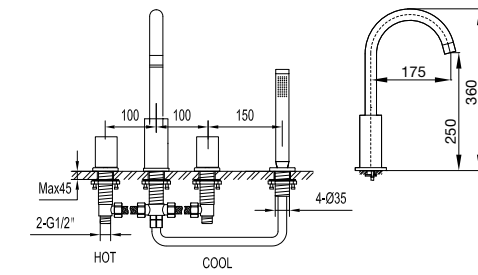

42 G1

42 714J G1 ●●●●●

Grupo baño ducha 4 agujeros de repisa con ducha
Bath shower 4 holes mixer with handshower
Ensemble bain-douche 4 trous sur gorge avec ensemble de douche
Wannenrand bad und duschmischer
Смеситель на борт ванны для 4 отверстий с ручным душем