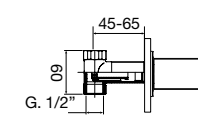

42 015 G1 ●●●●●

Monomando ducha con accesorios
Shower mixer with accessories
Mitigeur douche avec ensemble de douche
Einhebel duschmischer
Смеситель для душа настенного монтажа с аксессуарами

42 016 G1 ●●●●●

Llave de paso empotrar 1/2"
Built-in key step 1/2"
Robinet d'arrêt de 1/2"
Unterputz-ventil 1/2"
Кран встроенный 1/2"