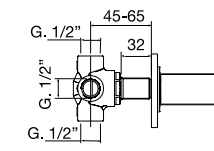

42 320 / 42 330 / 42 340 / 42 350 G1 ●●●●●

Distribuidor empotrar 2/3/4/5 salidas
Built-in diverter 2/3/4/5 ways
Inverseur 2/3/4/5 voies à encastrer
2/3/4/5-wege-umsteller
Встроенный дивертер на 2/3/4/5 выхода