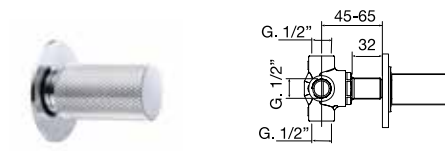

42 320 / 42 330 / 42 340 / 42 350 G1 ●●●●●

Distribuidor empotrar 2/3/4/5 salidas
Built-in diverter 2/3/4/5 ways
Inverseur 2/3/4/5 voies à encastrer
2/3/4/5-wege-umsteller
Встроенный дивертер на 2/3/4/5 выхода