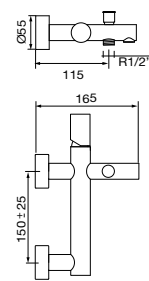

42 305 G1 ●●●●●

Bimando lavabo empotrado
Concealed 3 holes wash basin mixer
Mélangeur de lavabo 3 trous à encastrer
Unterputz 3-Loch Waschtischmischer
Встроенный смеситель для раковины на 3 отверстия

42 307 G1 ●●●●●

Bimando lavabo empotrado válv. desag. click-clack
Concealed 3 holes wash basin mixer with click-clack waste
Mélangeur de lavabo 3 trous à encastrer avec vidage click-clack
Unterputz 3-Loch Waschtischmischer mit click-clack Ablaufgarnitur
Встроенный смеситель для раковины на 3 отверстия со сливом клик-клак

42 702 G1 ●●●●●

Monomando lavabo repisa
Deck mounted single-lever wash basin mixer
Mitigeur de lavabo 2 trous sur gorge
Einhand Waschtischmischer 2-Loch
Однорычажный смеситель на столешницу / раковину

42 704 G1 ●●●●●

Monomando lavabo repisa válv. desag. click-clack
Deck mounted single-lever wash basin mixer with click-clack waste
Mitigeur de lavabo 2 trous sur gorge avec vidage click-clack
Einhand Waschtischmischer mit click-clack Ablaufgarnitur
Однорычажный смеситель на столешницу / раковину со сливом клик-клак

42 005J G1 ●●●●●

Juego lavabo caño central
Wash basin in 3 holes mixer
Mélangeur 3 trous pour lavabo
Waschtischmischer dreilochbatterie
Смеситель для раковины на 3 отверстия

42 075J G1 ●●●●●

Juego lavabo caño central válv. desag. click-clack
Wash basin in 3 holes mixer with click-clack waste
Batterie trois trous pour lavabo avec vidage click-clack
Waschtischmischer dreilochbatterie mit click-clack ablauf
Смеситель для раковины на 3 отверстия с клапаном клик-клак

42 G1

42 714J G1 ●●●●●