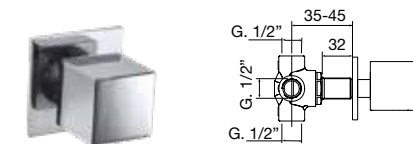

48 016 ●●●●●●●●

Llave de paso empotrar 1/2"
Built-in key step 1/2"
Robinet d'arrêt de 1/2"
Unterputz-ventil 1/2"
Кран встроенный 1/2"