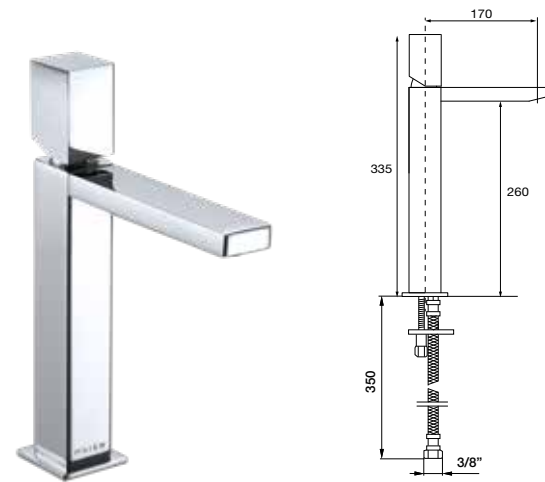

49 102 ●●●●●●●●

Monomando lavabo alto
High wash-basin mixer
Mitigeur lavabo haut
Einhebel waschtischmischer. Hohemn ausführung
Однорычажный Смеситель для раковин высокий

49 104 ●●●●●●●●

Monomando lavabo alto válv. desag. click-clack
High wash-basin mixer with click-clack waste
Mitigeur lavabo haut avec vidage click-clack
Einhebel waschtischmischer. Hohemn ausführung mit click-clack ablauf
Однорычажный смеситель для раковины высокий с клапаном клик-клак