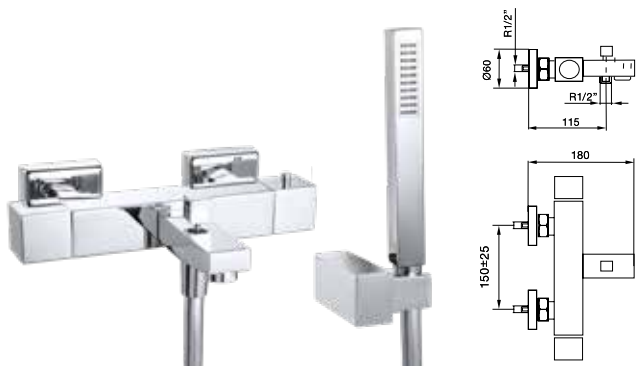

48 212 ●●●●●●●●

Batería termostática baño ducha con accesorios
Thermostatic bath shower with accessories
Mitigeur thermostatique bain-douche avec accessoires
Wannen und dusch thermostat batterie mit zuberhör
Смеситель термостат ванна / душ с аксессуарами