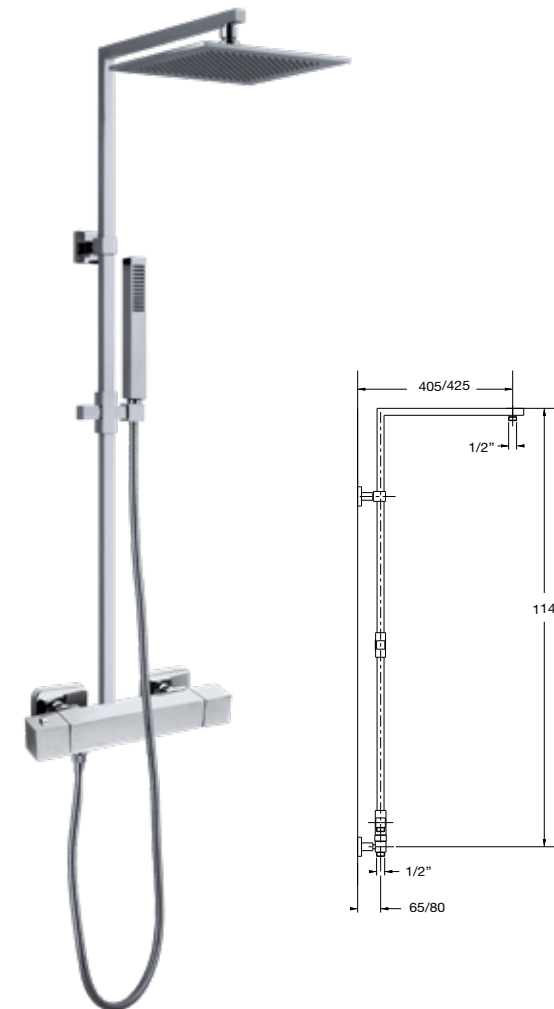

48 320 / 48 330 / 48 340 / 48 350 ●●●●●●●●

Distribuidor empotrar 2/3/4/5 salidas
Built-in diverter 2/3/4/5 ways
Inverseur 2/3/4/5 voies à encastrer
2/3/4/5-wege-umsteller
Встроенный дивертер на 2/3/4/5 выхода

48 417 K200 ●●●●●●●●

Conjunto termostático con columna ducha cuadrada telescópica y rociador K200
Thermostatic and square telescopic shower column unit with showerhead K200
Mitigeur thermostatique et barre de douche carré télescopique avec pomme de douche K200
Thermostat brausegarnitur. Quadrat brausegarniture K200 bewegliche kopfbrause. Handbrause und brausehalter
Термостатический душевой комплект с колонной квадратной телескопической, с верхним душем K200

48 417 K300 ●●●●●●●●

Conjunto termostático con columna ducha cuadrada telescópica y rociador K300
Thermostatic and square telescopic shower column unit with showerhead K300
Mitigeur thermostatique et barre de douche carré télescopique avec pomme de douche K300
Thermostat brausegarnitur. Quadrat brausegarniture K300 bewegliche kopfbrause. Handbrause und brausehalter
Термостатический душевой комплект с колонной квадратной телескопической, с верхним душем K300

*48 413-K200 / K300 ●●●●●●●●

Con grifo monomando
With single-lever mixer