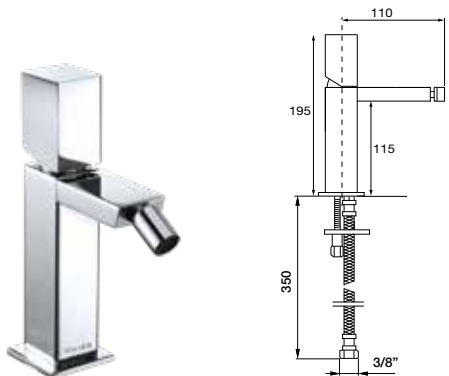

49 009 ●●●●●●●●

Monomando bidé
Bidet mixer
Mitigeur bidet
Einhebel bidetmischer
Однорычажный Смеситель для Биде

49 011 ●●●●●●●●

Monomando bidé válv. desag. click-clack
Bidet mixer with click-clack waste
Mitigeur bidet avec vidage click-clack
Einhebel bidetmischer click-clack ablauf
Однорычажный смеситель для иде с клапаном клик-клак