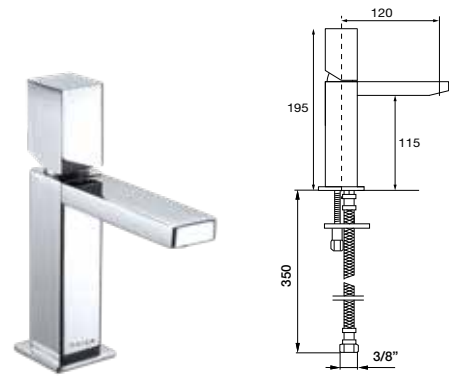

49 002 ●●●●●●●●

Monomando lavabo
Wash-basin mixer
Mitigeur lavabo
Einhebel waschtischmischer
Однорычажный Смеситель для раковины

49 004 ●●●●●●●●

Monomando lavabo válv. desag. click-clack
Wash-basin mixer with click-clack waste
Mitigeur lavabo avec vidage click-clack
Einhebel waschtischmischer click-clack ablauf
Однорычажный смеситель для раковины с донным клапаном