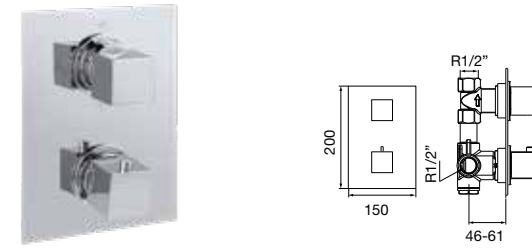

49 012 ●●●●●●●●

Monomando baño ducha con accesorios
Bath and shower mixer with accessories
Mitigeur bain-douche avec accessoires
Einhebel wannen und duschmischer
Смеситель ванна / душ настенного монтажа с аксессуарами

49 015 ●●●●●●●●

Monomando ducha con accesorios
Shower mixer with accessories
Mitigeur douche avec ensemble de douche
Einhebel duschmischer
Смеситель для душа настенного монтажа с аксессуарами

48 212 ●●●●●●●●

Batería termostática baño ducha con accesorios
Thermostatic bath shower with accessories
Mitigeur thermostatique bain-douche avec accessoires
Wannen und dusch thermostat batterie mit zuberhör
Смеситель термостат ванна / душ с аксессуарами

48 215 ●●●●●●●●

Batería termostática ducha con accesorios
Thermostatic shower with accessories
Mitigeur thermostatique mitigeur douche avec accessoires
Dusch thermostat batterie mit zuberhör
Смеситель термостатический душ с аксессуарами

48 601 / 48 602 / 48 603 ●●●●●●●●

Termostático baño ducha empotrar con inversor 1/2/3 vías
Thermostatic concealed bath shower with diverter 1/2/3 ways
Mitigeur thermostatique bain/douche à encastrer avec inverseur 1/2/3 vois
Thermostat für brause/wannenbatterie mit umstellung 1/2/3 abgängen термостатический Смеситель встроенный душ и ванна на 1/2/3 выхода

48 016 ●●●●●●●●

Llave de paso empotrar 1/2"
Built-in key step 1/2"
Robinet d'arrêt de 1/2"
Unterputz-ventil 1/2"
Кран встроенный 1/2"

48 320 / 48 330 / 48 340 / 48 350 ●●●●●●●●

Distribuidor empotrar 2/3/4/5 salidas
Built-in diverter 2/3/4/5 ways
Inverseur 2/3/4/5 voies à encastrer
2/3/4/5-wege-umsteller
Встроенный дивертер на 2/3/4/5 выхода

48 417 K200 ●●●●●●●●