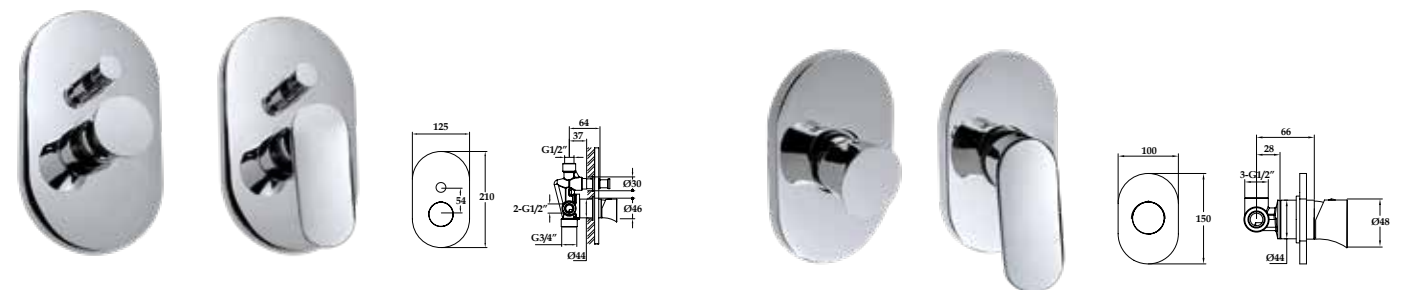

66 312 ●●●
68 312 ●●●

Monomando empotrar baño ducha
Built-in bath shower mixer
Mitigeur bain-douche à encastrer
Unterputz wannen und duschmischer
Однорычажный Смеситель встроенный ванна душ

66 315 ●●●
68 315 ●●●

Monomando empotrar ducha
Built-in shower mixer
Ensemble douche à encastrer
Unterputz duschmischer
Однорычажный Смеситель встроенный для душа