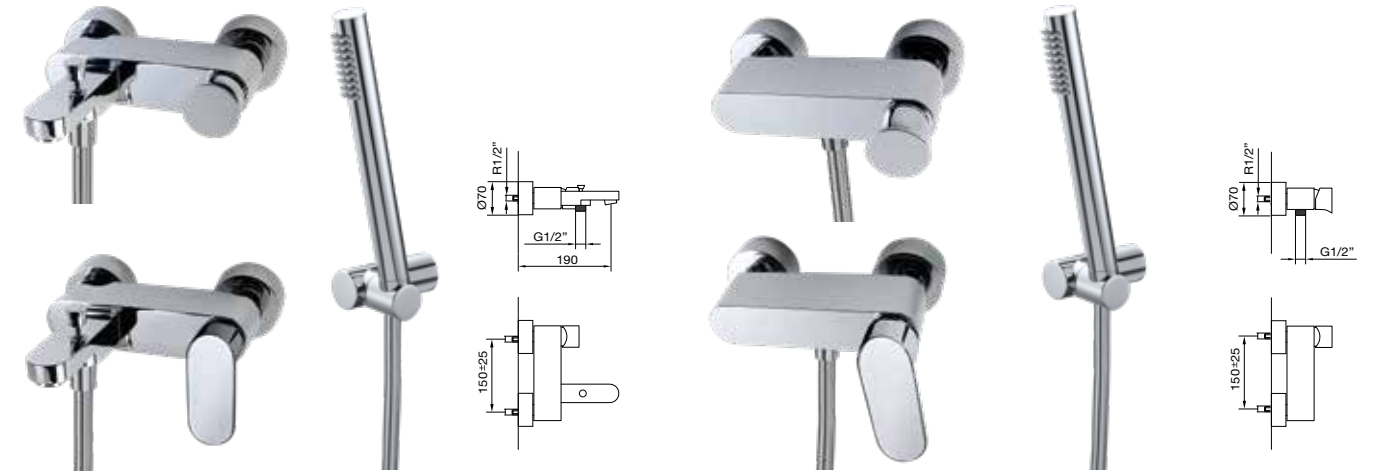

Musical minimalism. It is hard to imagine a faucet as stylish with fewer elements. A water device that highlight the perfection of lines and simplicity while sounds with vanguards notes.

Chik

La isla mínima. Formas ergonómicas perfectas, simplicidad sublime. Un diseño apto para espacios distinguidos y salas de baño modernas y con encanto.

Monomando empotrar ducha
Built-in shower mixer
Ensemble douche à encastrer
Unterputz duschmischer
Однорычажный Смеситель встроенный для душа

Chik

68 012 CR
Monomando baño ducha con accesorios
Bath and shower mixer with accessories

66 Muse / 68 Chik

66 012 ● ● ● ●
68 012 ● ● ● ●

Monomando baño ducha con accesorios
Bath and shower mixer with accessories
Mitigeur bain-douche avec accessoires
Einhebel wannen und duschmischer
Смеситель ванна / душ настенного монтажа с аксессуарами