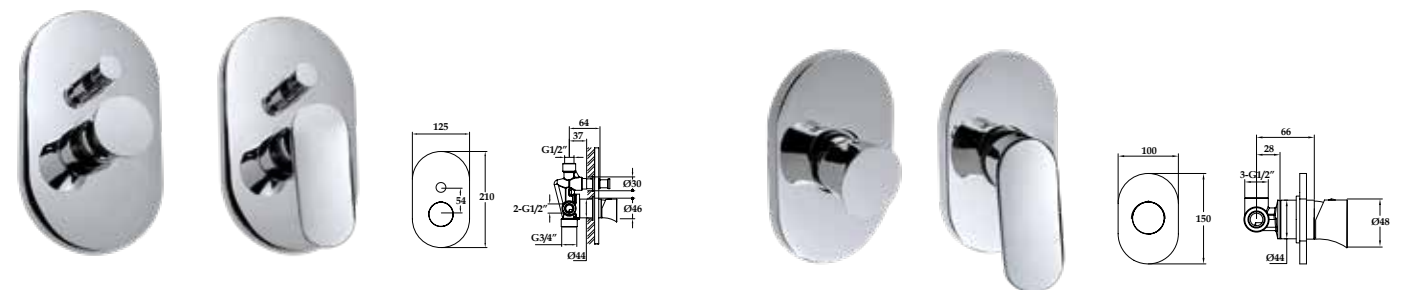

66 312 ●●●●
68 312 ●●●●

Monomando empotrar baño ducha
Built-in bath shower mixer
Mitigeur bain-douche à encastrer
Unterputz wannen und duschmischer
Однорычажный Смеситель встроенный ванна душ

66 315 ●●●●
68 315 ●●●●

Monomando empotrar ducha
Built-in shower mixer
Ensemble douche à encastrer
Unterputz duschmischer
Однорычажный Смеситель встроенный для душа