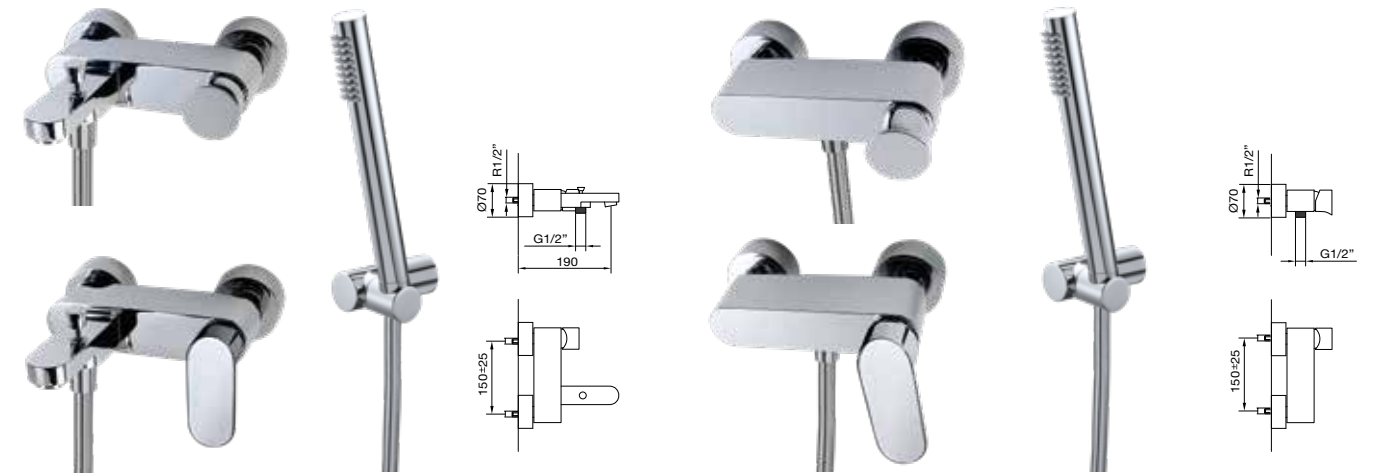

Musical minimalism. It is hard to imagine a faucet as stylish with fewer elements. A water device that highlight the perfection of lines and simplicity while sounds with vanguards notes.

Chik

La isla mínima. Formas ergonómicas perfectas, simplicidad sublime. Un diseño apto para espacios distinguidos y salas de baño modernas y con encanto.

Monomando empotrar ducha
Built-in shower mixer
Ensemble douche à encastrer
Unterputz duschmischer
Однорычажный Смеситель встроенный для душа

Chik

68 012 CR
Monomando baño ducha con accesorios
Bath and shower mixer with accessories

66 Muse / 68 Chik

66 012 ●●●●
68 012 ●●●●

Monomando baño ducha con accesorios
Bath and shower mixer with accessories
Mitigeur bain-douche avec accessoires
Einhebel wannen und duschmischer
Смеситель ванна / душ настенного монтажа с аксессуарами