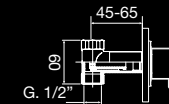

67 016 R ●●●●●

Llave de paso empotrar 1/2"
Built-in key step 1/2"
Robinet d'arrêt de 1/2"
Unterputz-ventil 1/2"
Кран встроенный 1/2"