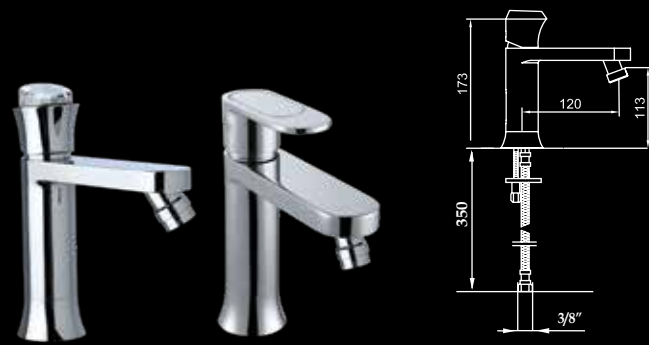

67 009 S / R / F / C
69 009

Monomando bidé
Bidet mixer
Mitigeur bidet
Einhebel bidetmischer
Однорычажный смеситель для биде

67 011 S / R / F / C
69 011

Monomando bidé válv. desag. click-clack
Bidet mixer with click-clack waste
Mitigeur bidet avec vidage click-clack
Einhebel bidetmischer click-clack ablauf
Однорычажный смеситель для биде с клапаном клик-клак