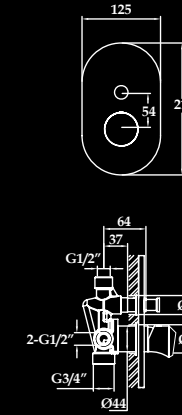

67 312 S / R / F / C ●●●●●
69 312 ●●●●●

Monomando empotrar baño ducha
Built-in bath shower mixer
Mitigeur bain-douche à encastrer
Unterputz wannen und duschmischer
Однорычажный Смеситель встроенный ванна душ