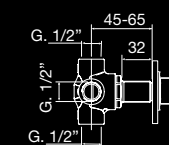

67 320 / 67 330 / 67 340 / 67 350 R ●●●●●

Distribuidor empotrar 2/3/4/5 salidas
Built-in diverter 2/3/4/5 ways
Inverseur 2/3/4/5 voies à encastrer
2/3/4/5-wege-umsteller
Встроенный дивертер на 2/3/4/5 выхода