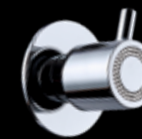

67 304 S / R / F / C
69 304

Monomando lavabo empotrado válv. desag. click-clack
Built-in single-lever wash-basin with click-clack waste
Mitigeur lavabo mural à encastrer avec vidage click-clack
Unterputz Einhebel wannenmischer. Click-clack ablauf
Однорычажный смеситель для раковины настенный встроенный с коапаном клик-клак

MUSE DIAMOND ACCESSORIES
pag. 348

67 312 S / R / F / C ●●●●●
69 312 ●●●●●

Monomando empotrar baño ducha
Built-in bath shower mixer
Mitigeur bain-douche à encastrer
Unterputz wannen und duschmischer
Однорычажный Смеситель встроенный ванна душ

67 315 S / R / F / C ●●●●●
69 315 ●●●●●

Monomando empotrar ducha
Built-in shower mixer
Ensemble douche à encastrer
Unterputz duschmischer
Однорычажный Смеситель встроенный для душа

67 016 R ●●●●●

Llave de paso empotrar 1/2"
Built-in key step 1/2"
Robinet d'arrêt de 1/2"
Unterputz-ventil 1/2"
Кран встроенный 1/2"