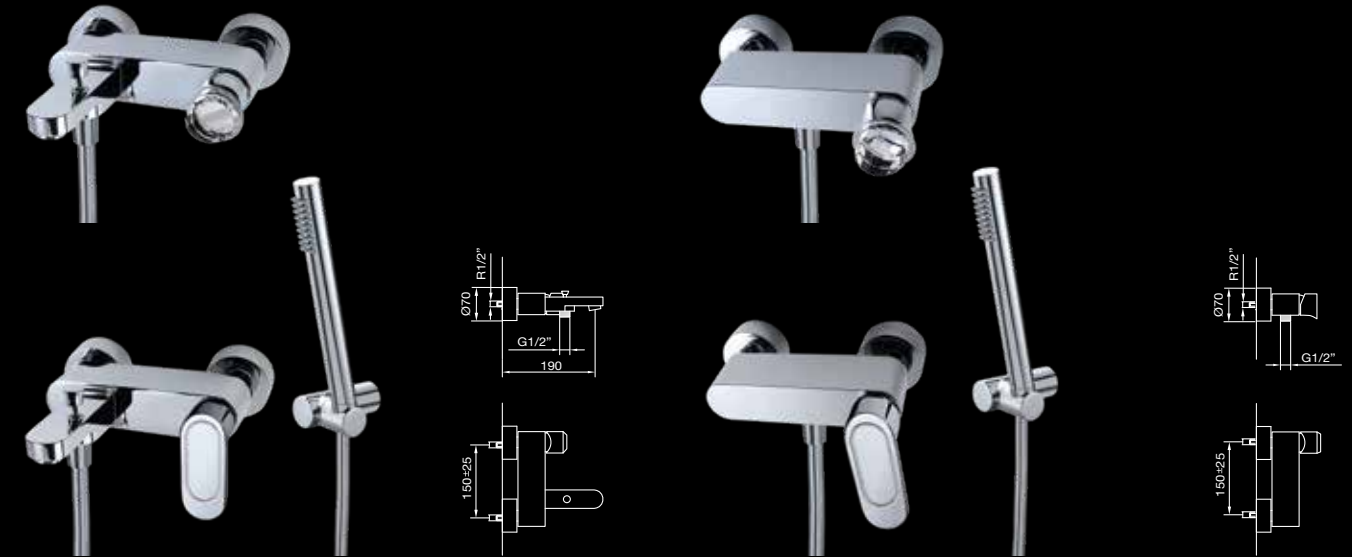

67 012 S / R / F / C ● ● ● ● ●
69 012 ● ● ● ● ●

Monomando baño ducha con accesorios
Bath and shower mixer with accessories
Mitigeur bain-douche avec accessoires
Einhebel wannen und duschmischer
Смеситель ванна / душ настенного монтажа с аксессуарами

67 015 S / R / F / C ● ● ● ● ●
69 015 ● ● ● ● ●

Monomando ducha con accesorios
Shower mixer with accessories
Mitigeur douche avec ensemble de douche
Einhebel duschmischer
Смеситель для душа настенного монтажа с аксессуарами