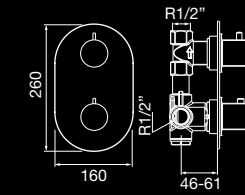

67 601 / 67 602 / 67 603 R ●●●●●

Termostático baño/ducha empotrar con inversor 1/2/3 vias
Thermostatic concealed bath & shower with diverter 1/2/3 ways
Mitigeur thermostatique bain/douche à encastrer avec inverseur 1/2/3 vois
Thermostat für brause/wannenbatterie mit umstellung 1/2/3 abgängen
Термостатический смеситель встроенный душ и ванна на 1/2/3 выхода