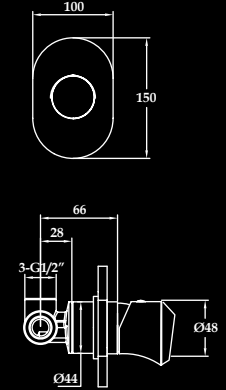

67 315 S / R / F / C ●●●●●
69 315 ●●●●●

Monomando empotrar ducha
Built-in shower mixer
Ensemble douche à encastrer
Unterputz duschmischer
Однорычажный Смеситель встроенный для душа

67 016 R ●●●●●

Llave de paso empotrar 1/2"
Built-in key step 1/2"
Robinet d'arrêt de 1/2"
Unterputz-ventil 1/2"
Кран встроенный 1/2"