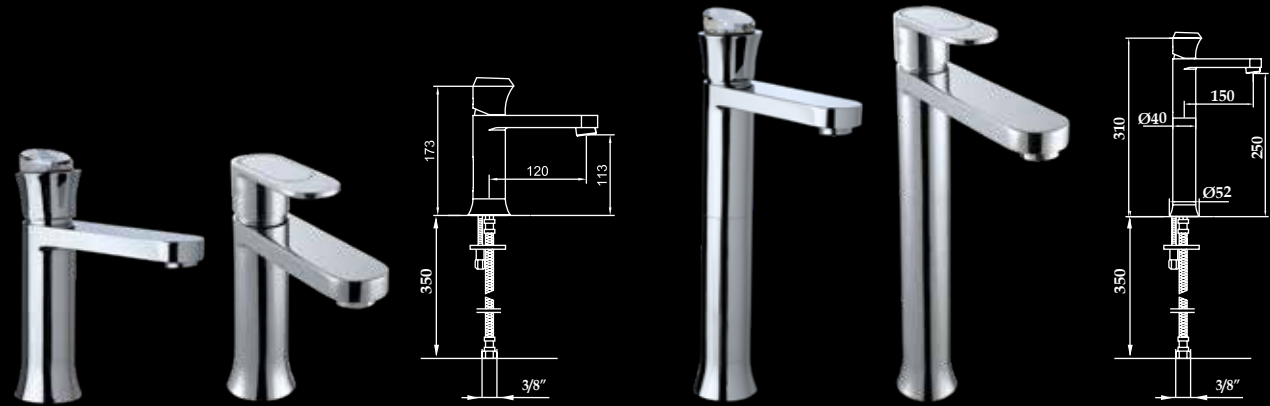

67 102 S / R / F / C
69 102

67 002 S / R / F / C
69 002

Monomando lavabo
Wash-basin mixer
Mitigeur lavabo
Einhebel waschtischmischer
Однорычажный Смеситель для раковины