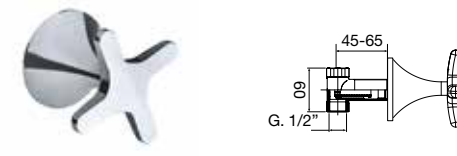

76 016 ●●●●●

Llave de paso empotrar 1/2"
Built-in key step 1/2"
Robinet d'arrêt de 1/2"
Unterputz-ventil 1/2"
Кран встроенный 1/2"