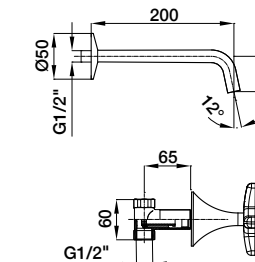

76 005J ●●●●

Juego lavabo caño central
Wash basin in 3 holes mixer
Mélangeur 3 trous pour lavabo
Waschtischmischer dreilochbatterie
Смеситель для раковины на 3 отверстия

76 075J ●●●●

Juego lavabo caño central válv. desag. click-clack
Wash basin in 3 holes mixer with click-clack waste
Mélangeur 3 trous pour lavabo avec vidage click-clack
Waschtischmischer dreilochbatterie mit click-clack ablauf
Смеситель для раковины на 3 отверстия с клапаном клик-клак

76 305 ●●●●

Bimando lavabo empotrado
Concealed 3-hole wash basin mixer
Mélangeur de lavabo 3 trous à encastrer
Unterputz 3-Loch Waschtischmischer
Встроенный смеситель для раковины на 3 отверстия

76 307 ●●●●