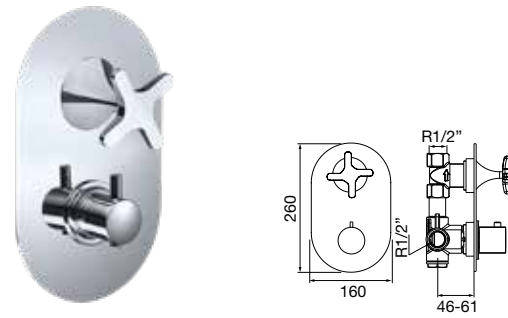

76 601 / 76 602 / 76 603 ●●●●●

Termostático baño ducha empotrar con inversor 1/ 2/ 3 vías
Thermostatic concealed bath / shower with diverter 1/ 2/ 3 ways
Mitigeur thermostatique bain/douche à encastrer avec inverseur 1/ 2/ 3 voies
Thermostat für brause/wannenbatterie mit umstellung 1/ 2/ 3 abgängen
Термостатический смеситель встроенный / душ и ванна / на 1/ 2/ 3 выхода