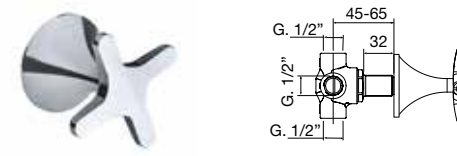

76 714J ●●●●●

Grupo baño ducha 4 agujeros de repisa con ducha
Bath shower 4 holes mixer with handshower
Ensemble bain-douche 4 trous sur gorge avec ensemble de douche
Wannenrand bad und duschmischer
Смеситель на борт ванны для 4 отверстий с ручным душем

76 601 / 76 602 / 76 603 ●●●●●

Termostático baño ducha empotrar con inversor 1/ 2/ 3 vías
Thermostatic concealed bath / shower with diverter 1/ 2/ 3 ways
Mitigeur thermostatique bain/douche à encastrer avec inverseur 1/ 2/ 3 voies
Thermostat für brause/wannenbatterie mit umstellung 1/ 2/ 3 abgängen
Термостатический смеситель встроенный / душ и ванна / на 1/ 2/ 3 выхода

76 016 ●●●●●

Llave de paso empotrar 1/2"
Built-in key step 1/2"
Robinet d'arrêt de 1/2"
Unterputz-ventil 1/2"
Кран встроенный 1/2"

76 320 / 76 330 / 76 340 / 76 350 ●●●●●

Distribuidor empotrar 2/3/4/5 salidas
Built-in diverter 2/3/4/5 ways
Inverseur 2/3/4/5 voies à encastrer
2/3/4/5-wege-umsteller
Встроенный дивертер на 2/3/4 /5 выхода