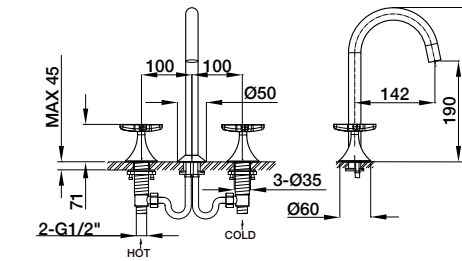

76 005J ●●●●

Juego lavabo caño central
Wash basin in 3 holes mixer
Mélangeur 3 trous pour lavabo
Waschtischmischer dreilochbatterie
Смеситель для раковины на 3 отверстия

76 075J ●●●●

Juego lavabo caño central válv. desag. click-clack
Wash basin in 3 holes mixer with click-clack waste
Mélangeur 3 trous pour lavabo avec vidage click-clack
Waschtischmischer dreilochbatterie mit click-clack ablauf
Смеситель для раковины на 3 отверстия с клапаном клик-клак

76 305 ●●●●

Bimando lavabo empotrado
Concealed 3-hole wash basin mixer
Mélangeur de lavabo 3 trous à encastrer
Unterputz 3-Loch Waschtischmischer
Встроенный смеситель для раковины на 3 отверстия

76 307 ●●●●