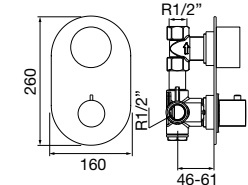

81 601 / 81 602 / 81 603 ● ● ●

Termostático baño ducha empotrar con inversor 1/ 2/ 3 vías
Thermostatic concealed bath shower with diverter 1/ 2/ 3 ways
Mitigeur thermostatique bain/douche à encastrer avec inverseur 1/ 2/ 3 vois
Thermostat für brause/wannenbatterie mit umstellung 1/ 2/ 3 abgängen
Термостатический смеситель встроенный душ и ванна на 1/ 2/ 3 выхода