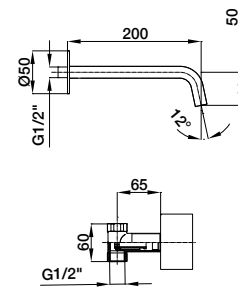

81 005J ● ● ●

Juego lavabo caño central
Wash basin in 3 holes mixer
Mélangeur 3 trous pour lavabo
Waschtischmischer dreilochbatterie
Смеситель для раковины на 3 отверстия

81 075J ● ● ●

Juego lavabo caño central válv. desag. click-clack
Wash basin in 3 holes mixer with click-clack waste
Mélangeur 3 trous pour lavabo avec vidage click-clack
Waschtischmischer dreilochbatterie mit click-clack ablauf
Смеситель для раковины на 3 отверстия с клапаном клик-клак

81 005L ● ● ●

Juego lavabo caño central
Wash basin in 3 holes mixer
Mélangeur 3 trous pour lavabo
Waschtischmischer dreilochbatterie
Смеситель для раковины на 3 отверстия

81 075L ● ● ●

Juego lavabo caño central válv. desag. click-clack
Wash basin in 3 holes mixer with click-clack waste
Mélangeur 3 trous pour lavabo avec vidage click-clack
Waschtischmischer dreilochbatterie mit click-clack ablauf
Смеситель для раковины на 3 отверстия с клапаном клик-клак

81 305 ● ● ●

Bimando lavabo empotrado
Concealed 3 holes wash basin mixer
Mélangeur de lavabo 3 trous à encastrer
Unterputz 3-Loch Waschtischmischer
Встроенный смеситель для раковины на 3 отверстия

81 307 ● ● ●