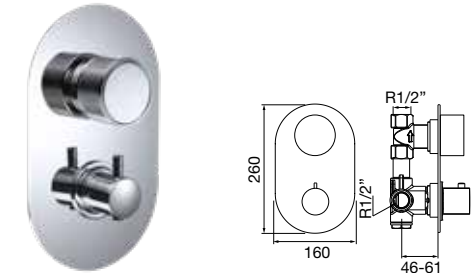

81 305 CR P
Bimando lavabo empotrado
Concealed 3 holes wash basin mixer

81 601 / 81 602 / 81 603 ● ● ●

Termostático baño ducha empotrar con inversor 1/ 2/ 3 vías
Thermostatic concealed bath shower with diverter 1/ 2/ 3 ways
Mitigeur thermostatique bain/douche à encastrer avec inverseur 1/ 2/ 3 vois
Thermostat für brause/wannenbatterie mit umstellung 1/ 2/ 3 abgängen
Термостатический смеситель встроенный душ и ванна на 1/ 2/ 3 выхода

81 016 ● ● ●

Llave de paso empotrar 1/2"
Built-in key step 1/2"
Robinet d'arrêt de 1/2"
Unterputz-ventil 1/2"
Кран встроенный 1/2"

81 320 / 81 330 / 81 340 / 81 350 ● ● ●

Distribuidor empotrar 2/3/4/5 salidas
Built-in diverter 2/3/4/5 ways
Inverseur 2/3/4/5 voies à encastrer
2/3/4/5-wege-umsteller
Встроенный дивертер на 2/3/4 /5 выхода