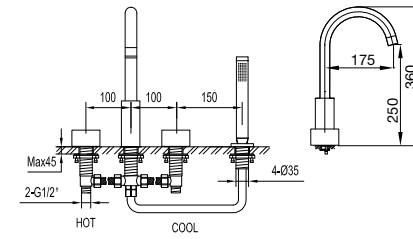

81 005J ● ● ●

Juego lavabo caño central
Wash basin in 3 holes mixer
Mélangeur 3 trous pour lavabo
Waschtischmischer dreilochbatterie
Смеситель для раковины на 3 отверстия

81 075J ● ● ●

Juego lavabo caño central válv. desag. click-clack
Wash basin in 3 holes mixer with click-clack waste
Mélangeur 3 trous pour lavabo avec vidage click-clack
Waschtischmischer dreilochbatterie mit click-clack ablauf
Смеситель для раковины на 3 отверстия с клапаном клик-клак

81 005L ● ● ●

Juego lavabo caño central
Wash basin in 3 holes mixer
Mélangeur 3 trous pour lavabo
Waschtischmischer dreilochbatterie
Смеситель для раковины на 3 отверстия

81 075L ● ● ●

Juego lavabo caño central válv. desag. click-clack
Wash basin in 3 holes mixer with click-clack waste
Mélangeur 3 trous pour lavabo avec vidage click-clack
Waschtischmischer dreilochbatterie mit click-clack ablauf
Смеситель для раковины на 3 отверстия с клапаном клик-клак

81 305 ● ● ●

Bimando lavabo empotrado
Concealed 3 holes wash basin mixer
Mélangeur de lavabo 3 trous à encastrer
Unterputz 3-Loch Waschtischmischer
Встроенный смеситель для раковины на 3 отверстия

81 307 ● ● ●

Bimando lavabo empotrado válvula desagüe click-clack
Concealed 3 holes wash basin mixer with click-clack waste
Mélangeur de lavabo 3 trous à encastrer avec vidage click-clack
Unterputz 3-Loch Waschtischmischer mit Click-Clack Ablaufgarnitur
Встроенный смеситель для раковины на 3 отверстия со сливом клик-клак

81 714J ● ● ●

Grupo baño ducha 4 agujeros de repisa con ducha
Bath shower 4 holes mixer with handshower
Ensemble bain-douche 4 trous sur gorge avec ensemble de douche
Wannenrand bad und duschmischer
Смеситель на борт ванны для 4 отверстий с ручным душем

81 512 ● ● ●