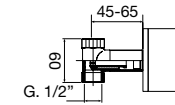

81 016 ● ● ●

Llave de paso empotrar 1/2"
Built-in key step 1/2"
Robinet d'arrêt de 1/2"
Unterputz-ventil 1/2"
Кран встроенный 1/2"