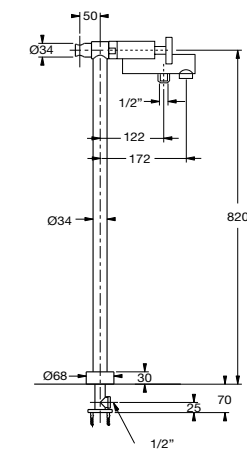

81 714J ● ● ●

Grupo baño ducha 4 agujeros de repisa con ducha
Bath shower 4 holes mixer with handshower
Ensemble bain-douche 4 trous sur gorge avec ensemble de douche
Wannenrand bad und duschmischer
Смеситель на борт ванны для 4 отверстий с ручным душем

81 512 ● ● ●

Grupo baño ducha con columna suelo de 820 mm
Bath shower group with floor-standing column of 820 mm
Mélangeur bain-douche sur colonne de 820 mm
Wannen batterie mit 820 mm hohen boden anschluss,
Handbrause und flexiblen schlauch
Смеситель ванна / душ с напольными колоннами 820 mm