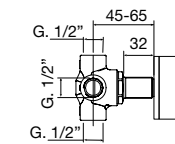

81 320 / 81 330 / 81 340 / 81 350 ● ● ●

Distribuidor empotrar 2/3/4/5 salidas
Built-in diverter 2/3/4/5 ways
Inverseur 2/3/4/5 voies à encastrer
2/3/4/5-wege-umsteller
Встроенный дивертер на 2/3/4 /5 выхода