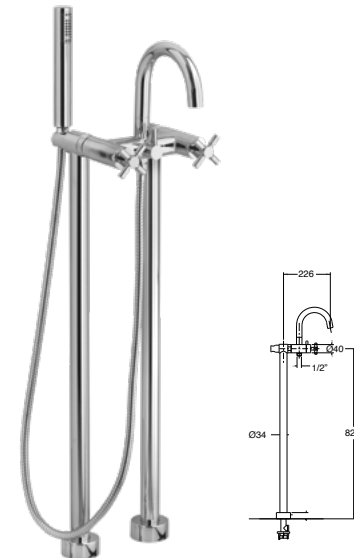

40 512 ● ●
Grupo baño ducha con columnas suelo de 800 mm
Bath shower group with floor-standing columns of 800 mm
Mélangeur bain-douche sur colonnes de 800 mm
Wannen batterie mit 800 mm hohen boden anschluss, handbrause und flexiblen schlauch
Смеситель ванна / душ с напольными колоннами 800 mm