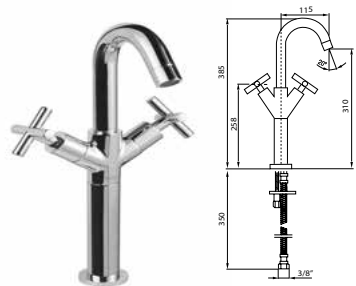

40

MAXIMA

MAXIMA

Largo camino a la precisión.
Long road to accuracy.

40 002 NG
Monobloc lavabo
Single-hole wash-basin mixer

40 002 NG
Monobloc lavabo
Single-hole wash-basin mixer

40 002 ● ●
 Monobloc lavabo
 Single-hole wash-basin mixer
 Mélangeur lavabo monotrou
 1-loch-zweigriff-waschtischbatterie
 Смеситель для раковины

40 009 ● ●
 Monobloc bidé
 Single-hole bidet
 Mélangeur bidet
 Bidetbatterie
 Смеситель для Биде

40 012 ● ●
 Grupo baño ducha con accesorios
 Wall mounted bath/shower mixer with accessories
 Mélangeur bain-douche avec accessoires
 Wannen und dusch batterie mit zuberhör
 Смеситель ванна / душ настенного монтажа с аксессуарами

40 102 ● ●
 Monobloc lavabo alto
 Single-hole high wash-basin
 Mélangeur lavabo haut monotrou
 1-loch-zweigriff-waschtischbatterie hoher
 Высокий смеситель для раковины

40 302 ● ●
 Bimando lavabo empotrado
 Concealed 3-hole wash basin mixer
 Mélangeur de lavabo 3 trous à encastrer
 Unterputz 3-Loch Waschtischmischer
 Встроенный смеситель для раковины на 3 отверстия

40 104 ● ●
 Monobloc lavabo alto válv. desag. click-clack
 Single-hole high wash-basin set with click-clack waste
 Mélangeur lavabo haut monotrou avec vidage click-clack
 1-loch-zweigriff-waschtischbatterie hoher mit click-clack ablauf
 Высокий смеситель для раковины с клапаном клик-клак