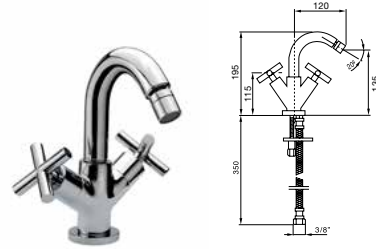

40

MAXIMA

MAXIMA

Largo camino a la precisión.
Long road to accuracy.

40 002 NG
Monobloc lavabo
Single-hole wash-basin mixer

40 002 NG
Monobloc lavabo
Single-hole wash-basin mixer

40 002 ● ●
 Monobloc lavabo
 Single-hole wash-basin mixer
 Mélangeur lavabo monotrou
 1-loch-zweigriff-waschtischbatterie
 Смеситель для раковины

40 009 ● ●
 Monobloc bidé
 Single-hole bidet
 Mélangeur bidet
 Bidetbatterie
 Смеситель для Биде

40 012 ● ●
 Grupo baño ducha con accesorios
 Wall mounted bath/shower mixer with accessories
 Mélangeur bain-douche avec accessoires
 Wannen und dusch batterie mit zuberhör
 Смеситель ванна / душ настенного монтажа с аксессуарами

40 011 ● ●
 Monobloc bidé válv. desag. click-clack
 Single-hole bidet set with click-clack waste
 Mélangeur bidet avec vidage click-clack
 Bidetbatterie. Click-clack ablauf
 Смеситель для биде с клапаном клик-клак

40 102 ● ●
 Monobloc lavabo alto
 Single-hole high wash-basin
 Mélangeur lavabo haut monotrou
 1-loch-zweigriff-waschtischbatterie hoher
 Высокий смеситель для раковины

40 302 ● ●
 Bimando lavabo empotrado
 Concealed 3-hole wash basin mixer
 Mélangeur de lavabo 3 trous à encastrer
 Unterputz 3-Loch Waschtischmischer
 Встроенный смеситель для раковины на 3 отверстия