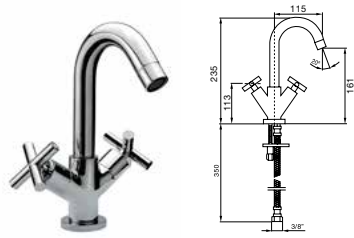

40

MAXIMA

MAXIMA

Largo camino a la precisión.
Long road to accuracy.

40 002 NG
Monobloc lavabo
Single-hole wash-basin mixer

40 002 NG
Monobloc lavabo
Single-hole wash-basin mixer

40 002 ● ●
 Monobloc lavabo
 Single-hole wash-basin mixer
 Mélangeur lavabo monotrou
 1-loch-zweigriff-waschtischbatterie
 Смеситель для раковины

40 009 ● ●
 Monobloc bidé
 Single-hole bidet
 Mélangeur bidet
 Bidetbatterie
 Смеситель для Биде

40 012 ● ●
 Grupo baño ducha con accesorios
 Wall mounted bath/shower mixer with accessories
 Mélangeur bain-douche avec accessoires
 Wannen und dusch batterie mit zuberhör
 Смеситель ванна / душ настенного монтажа с аксессуарами

40 102 ● ●
 Monobloc lavabo alto
 Single-hole high wash-basin
 Mélangeur lavabo haut monotrou
 1-loch-zweigriff-waschtischbatterie hoher
 Высокий смеситель для раковины

40 302 ● ●
 Bimando lavabo empotrado
 Concealed 3-hole wash basin mixer
 Mélangeur de lavabo 3 trous à encastrer
 Unterputz 3-Loch Waschtischmischer
 Встроенный смеситель для раковины на 3 отверстия