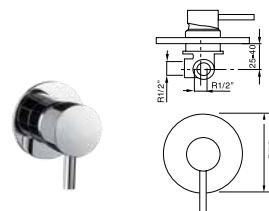

43 315 ● ● ● ● ● ● ● ●

Monomando empotrar ducha
Built-in shower mixer
Ensemble douche à encastrier
Unterputz duschmischer
Встроенный термостатический смеситель на 1 выход