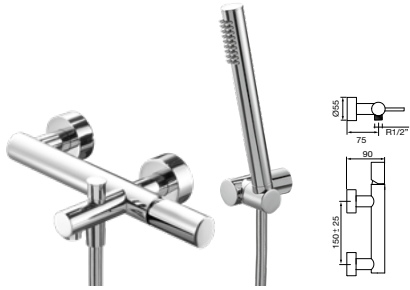

42 011 ●●●●●●
Monomando bidé válv. desag. click-clack
Bidet mixer with click-clack waste
Mitigeur bidet avec vidage click-clack
Einhebel bidetmischer click-clack ablauf
Однорычажный смеситель для биде с клапаном клик-клак

42 012 ● ● ● ● ● ● ● ●

Monomando baño ducha con accesorios
Bath and shower mixer with accessories
Mitigeur bain-douche avec accessoires
Einhebel wannen und duschmischer
Смеситель ванна / душ настенного монтажа с аксессуарами