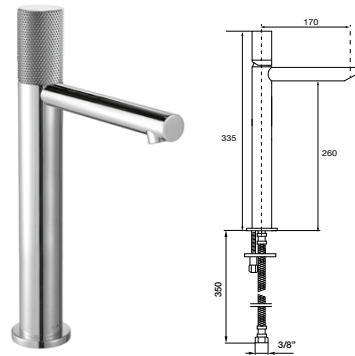

42 102 G1 / G2 ● ●
Monomando lavabo alto
High wash-basin mixer
Mitigeur lavabo haut
Einhebel waschtischmischer. Hohemn ausführung
Однорычажный Смеситель для раковин высокий

42 104 G1 / G2 ● ●
Monomando lavabo alto válv. desag. click-clack
High wash-basin mixer with click-clack waste
Mitigeur lavabo haut avec vidage click-clack
Einhebel waschtischmischer. Hohemn ausführung mit click-clack ablauf
Однорычажный смеситель для раковины высокий с клапаном клик-кляк