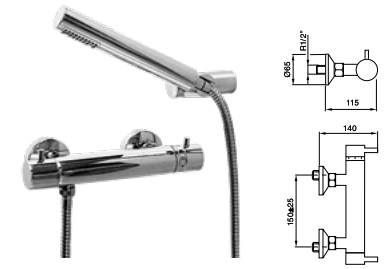

43 215 ● ● ● ● ● ● ● ●

Batería termostática ducha con accesorios
Thermostatic shower with accessories
Thermostatique mitigeur douche avec accessoires
Dusch thermostat batterie mit zuberhör
Смеситель для душа с аксессуарами