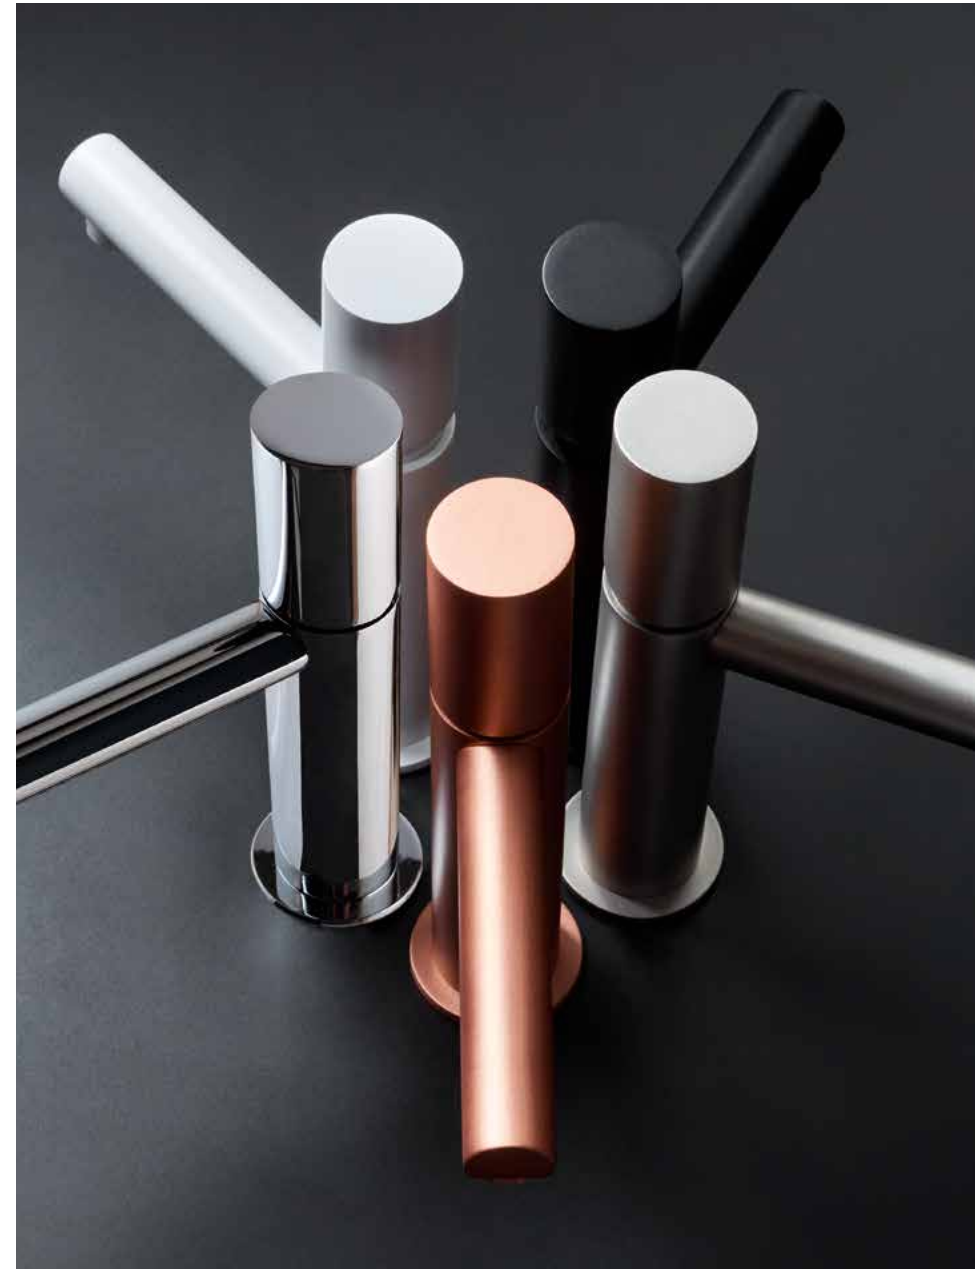

42 102 ●●●●●●
 Monomando lavabo alto
 High wash-basin mixer
 Mitigeur lavabo haut
 Einhebel waschtischmischer. Hohemn ausführung
 Однорычажный Смеситель для раковин высокий

42 104 ●●●●●●
 Monomando lavabo alto válv. desag. click-clack
 High wash-basin mixer with click-clack waste
 Mitigeur lavabo haut avec vidage click-clack
 Einhebel waschtischmischer. Hohemn ausführung mit click-clack ablauf
 Однорычажный смеситель для раковины высокий с клапаном клик-клак