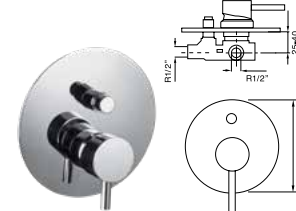

43 312 ● ● ● ● ● ● ● ●

Monomando empotrar baño ducha
Built-in bath/shower mixer
Mitigeur bain-douche à encastrier
Unterputz wannen und duschmischer
Однорычажный Смеситель встроенный ванна душ