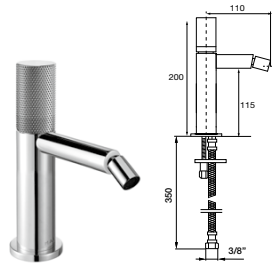

42 009 G1 / G2 ● ●
Monomando bidé
Bidet mixer
Mitigeur bidet
Einhebel bidetmischer
Однорычажный Смеситель для Биде

42 011 G1 / G2 ● ●
Monomando bidé válv. desag. click-clack
Bidet mixer with click-clack waste
Mitigeur bidet avec vidage click-clack
Einhebel bidetmischer click-clack ablauf
Однорычажный смеситель для биде с клапаном клик-кляк