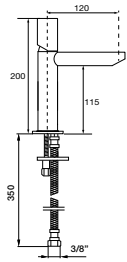

CYLINDER

La virtud circular.
The circular virtue.

42 015 CO
Monomando ducha con accesorios
Shower mixer with accessories

42 002 NI
Monomando lavabo
Wash-basin mixer

42 002 ●●●●●●
 Monomando lavabo
 Wash-basin mixer
 Mitigeur lavabo
 Einhebel waschtischmischer
 Однорычажный Смеситель для раковины