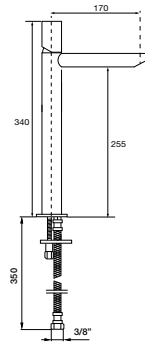

42 102 ●●●●●●
Monomando lavabo alto
High wash-basin mixer
Mitigeur lavabo haut
Einhebel waschtischmischer. Hohemn ausführung
Однорычажный Смеситель для раковин высокий