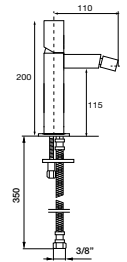

42 009 ●●●●●●
Monomando bidé
Bidet mixer
Mitigeur bidet
Einhebel bidetmischer
Однорычажный Смеситель для Биде