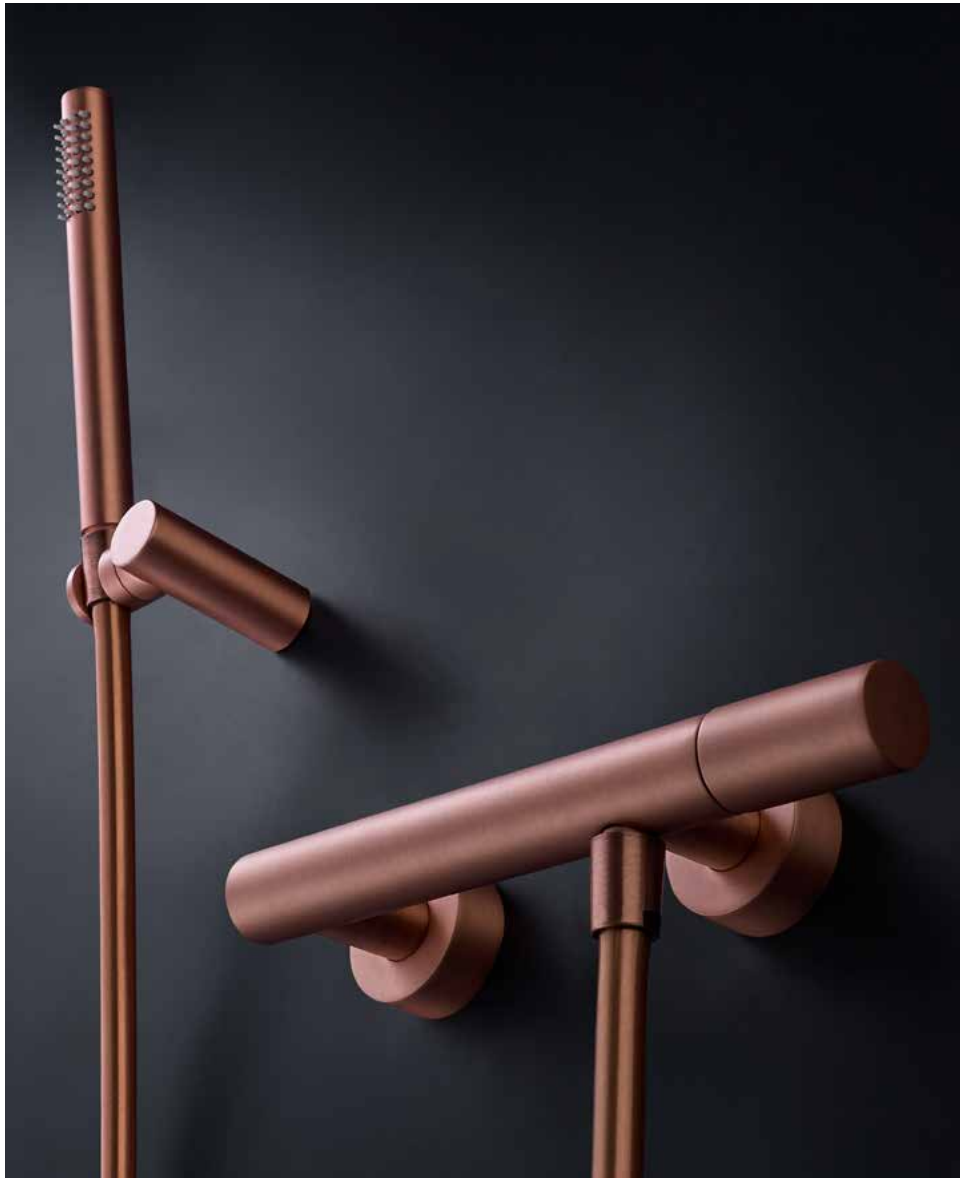

42

CYLINDER

-  **CR** Cromo / Chrome / Chrome / Chrom / Хром
-  **CO** Cobre cepillado mate / Matt brushed copper / Cuivre brossé mat / Gebürstetes kupfer matt / Брашированная матовая медь
-  **NI** Niquel cepillado mate / Matt brushed nickel / Matt brossé nickel / Matt gebürstetes Nickel / Матовый никелированный никел
-  **BL** Blanco mate / Matt white / Blanche mate / Weisse matte / Белый
-  **NG** Negro mate / Matt black / Noir mate / Schwarz matte / Черная

CYLINDER

La virtud circular.
The circular virtue.

42 015 CO
Monomando ducha con accesorios
Shower mixer with accessories

42 002 NI
Monomando lavabo
Wash-basin mixer

42 002 ●●●●●●
 Monomando lavabo
 Wash-basin mixer
 Mitigeur lavabo
 Einhebel waschtischmischer
 Однорычажный Смеситель для раковины