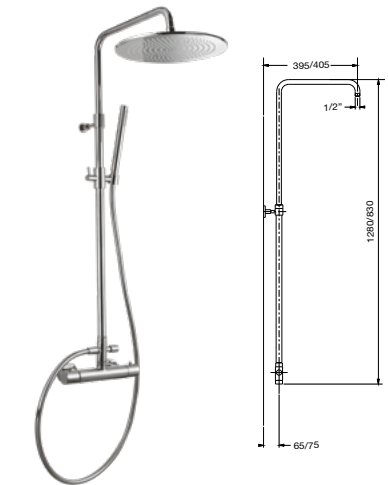

43 415-D300 ● ● ● ● ● ● ● ●

Conjunto termostático con columna ducha cilíndrica telescópica y rociador D300
Thermostatic and round telescopic shower column unit with showerhead D300
Mitigeur thermostatique et barre de douche ronde télescopique avec pomme de douche D300
Thermostat brausegarnitur runde brausegarniture D300 bewegliche kopfbrause.
Handbrause und brausehalter
Набор термостат с колонкой душа целендр, телескопический распылитель D300

43 304 ● ● ● ● ● ● ● ●