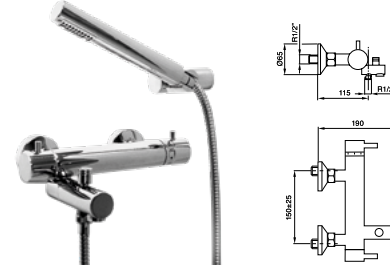

43 212 ● ● ● ● ● ● ● ●