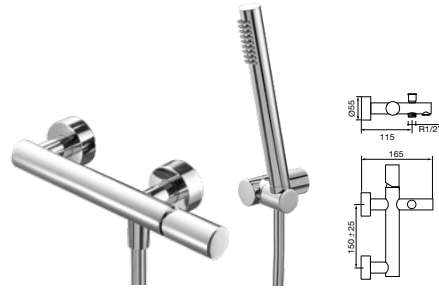

42 104 ●●●●●●
Monomando lavabo alto válv. desag. click-clack
High wash-basin mixer with click-clack waste
Mitigeur lavabo haut avec vidage click-clack
Einhebel waschtischmischer. Hohemn ausführung mit click-clack ablauf
Однорычажный смеситель для раковины высокий с клапаном клик-клак

42 015 ● ● ● ● ● ● ● ●

Monomando ducha con accesorios
Shower mixer with accessories
Mitigeur douche avec ensemble de douche
Einhebel duschmischer
Смеситель для душа настенного монтажа с аксессуарами