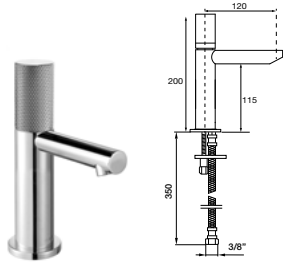

42 002 G1 / G2 ● ●
Monomando lavabo
Wash-basin mixer
Mitigeur lavabo
Einhebel waschtischmischer
Однорычажный Смеситель для раковины

42 004 G1 / G2 ● ●
Monomando lavabo válv. desag. click-clack
Wash-basin mixer with click-clack waste
Mitigeur lavabo avec vidage click-clack
Einhebel waschtischmischer click-clack ablauf
Однорычажный смеситель для раковины с донным клапаном