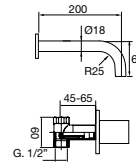

46 305 ●●●●
Bimando lavabo empotrado
Concealed 3-hole wash basin mixer
Mélangeur de lavabo 3 trous à encastrer
Unterputz 3-Loch Waschtischmischer
Встроенный смеситель для раковины на 3 отверстия