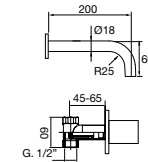

46 302 ●●●●
Monomando lavabo empotrado
Built-in single-lever wash-basin mixer
Mitigeur lavabo mural à encastrer
Unterputz Einhebel wannenmischer
Однорычажный смеситель для раковины настенный встроенный