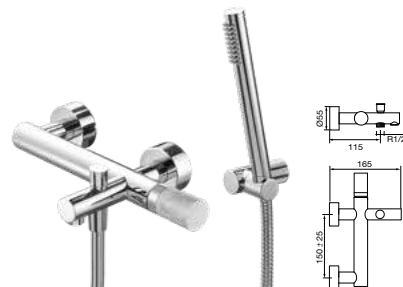

46 104 ●●●
 Monomando lavabo alto válv. desag. click-clack
 High wash-basin mixer with click-clack waste
 Mitigeur lavabo haut avec vidage click-clack
 Einhebel waschtschmischer. Hohehm ausführung mit click-clack ablauf
 Однорычажный смеситель для раковины высокий с клапаном клик-клак

46 009 ●●●
 Monomando bidé
 Bidet mixer
 Mitigeur bidet
 Einhebel bidetmischer
 Однорычажный смеситель для биде

46 016 ●●●
 Llave de paso empotrar 1/2"
 Built-in key step 1/2"
 Robinet d'arrêt de 1/2"
 Unterputz-ventil 1/2"
 Кран встроенный 1/2"

46 320 / 46 330 / 46 340 ●●●
 Distribuidor empotrar 2/3/4 salidas
 Built-in diverter 2/3/4 ways
 Inverseur 2/3/4 voies à encastrer
 2/3/4-wege-umsteller
 Встроенный дивертер на 2/3/4 выхода

46 011 ●●●
 Monomando bidé válv. desag. click-clack
 Bidet mixer with click-clack waste
 Mitigeur bidet avec vidage click-clack
 Einhebel bidetmischer click-clack ablauf
 Однорычажный смеситель для биде с клапаном клик-клак