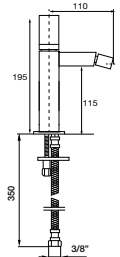

45 009 ●●●●
Monomando bidé
Bidet mixer
Mitigeur bidet
Einhebel bidetmischer
Однорычажный смеситель для биде