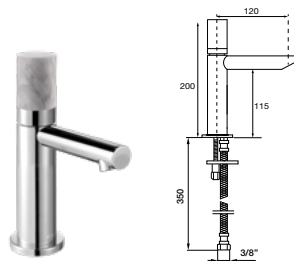

45 009 ●●●●
Monomando bidé
Bidet mixer
Mitigeur bidet
Einhebel bidetmischer
Однорычажный смеситель для биде

45 011 ●●●●

Monomando bidé válv. desag. click-clack
Bidet mixer with click-clack waste
Mitigeur bidet avec vidage click-clack
Einhebel bidetmischer click-clack ablauf
Однорычажный смеситель для биде с клапаном клик-клак

46 002 ●●●
Monomando lavabo
Wash-basin mixer
Mitigeur lavabo
Einhebel waschtschmischer
Однорычажный Смеситель для раковины