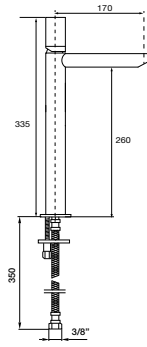

45 102 ●●●●
Monomando lavabo alto
High wash-basin mixer
Mitigeur lavabo haut
Einhebel waschtischmischer. Hohemrn ausführung
Однорычажный Смеситель для раковин высокий

45 004 ●●●●

Monomando lavabo válv. desag. click-clack
Wash-basin mixer with click-clack waste
Mitigeur lavabo avec vidage click-clack
Einhebel waschtischmischer click-clack ablauf
Однорычажный смеситель для раковины с клапаном клик-клак