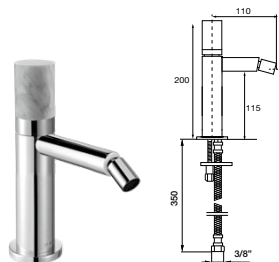

46 009 ●●●
Monomando bidé
Bidet mixer
Mitigeur bidet
Einhebel bidetmischer
Однорычажный смеситель для биде

46 011 ●●●
Monomando bidé válv. desag. click-clack
Bidet mixer with click-clack waste
Mitigeur bidet avec vidage click-clack
Einhebel bidetmischer click-clack ablauf
Однорычажный смеситель для биде с клапаном клик-клак