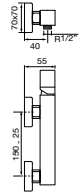

45 015 ●●●●
Monomando ducha con accesorios
Shower mixer with accessories
Mitigeur douche avec ensemble de douche
Einhebel duschmischer
Смеситель для душа настенного монтажа с аксессуарами