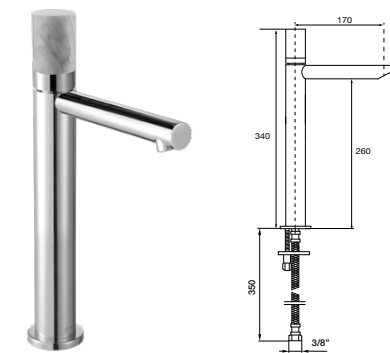

45 102 ●●●●
Monomando lavabo alto
High wash-basin mixer
Mitigeur lavabo haut
Einhebel waschtischmischer. Hohemrn ausführung
Однорычажный Смеситель для раковин высокий

45 104 ●●●●

Monomando lavabo alto válv. desag. click-clack
High wash-basin mixer with click-clack waste
Mitigeur lavabo haut avec vidage click-clack
Einhebel waschtischmischer. Hohemrn ausführung mit click-clack ablauf
Однорычажный смеситель для раковины высокий с клапаном клик-клак

46 102 ●●●
Monomando lavabo alto
High wash-basin mixer
Mitigeur lavabo haut
Einhebel waschtschmischer. Hohehm ausführung
Однорычажный Смеситель для раковин высокий

46 004 ●●●
Monomando lavabo válv. desag. click-clack
Wash-basin mixer with click-clack waste
Mitigeur lavabo avec vidage click-clack
Einhebel waschtschmischer click-clack ablauf
Однорычажный смеситель для раковины с клапаном клик-клак

46 104 ●●●
Monomando lavabo alto válv. desag. click-clack
High wash-basin mixer with click-clack waste
Mitigeur lavabo haut avec vidage click-clack
Einhebel waschtschmischer. Hohehm ausführung mit click-clack ablauf
Однорычажный смеситель для раковины высокий с клапаном клик-клак