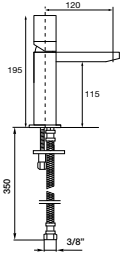

45 002 ●●●●
Monomando lavabo
Wash-basin mixer
Mitigeur lavabo
Einhebel waschtischmischer
Однорычажный Смеситель для раковины