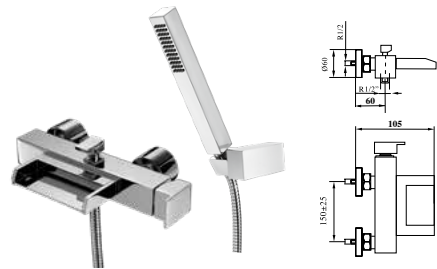

48 012W ● ● ● ● ● ● ● ●

Monomando baño ducha con accesorios
Bath and shower mixer with accessories
Mitigeur bain-douche avec accessoires
Einhebel wannen und duschmischer
Смеситель ванна / душ настенного монтажа с аксессуарами