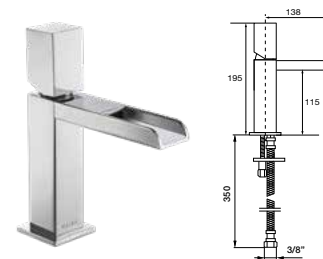

KUB

El sólido perfecto.
The perfect solid.

49 002 CR
Monomando lavabo
Wash-basin mixer

MAIER

49 KUB

49 015 NI
Monomando ducha con accesorios
Shower mixer with accessories

198 — 199

49 002 ● ● ● ● ● ●
 Monomando lavabo
 Wash-basin mixer
 Mitigeur lavabo
 Einhebel waschtischmischer
 Однорычажный Смеситель для раковины

49 102 ● ● ● ● ● ●
 Monomando lavabo alto
 High wash-basin mixer
 Mitigeur lavabo haut
 Einhebel waschtischmischer. Hohernm ausführung
 Однорычажный Смеситель для раковины высокий

49 104 ● ● ● ● ● ●
 Monomando lavabo alto válv. desag. click-clack
 High wash-basin mixer with click-clack waste
 Mitigeur lavabo haut avec vidage click-clack
 Einhebel waschtischmischer. Hohernm ausführung mit click-clack ablauf
 Однорычажный смеситель для раковины высокий с клапаном клик-кляк