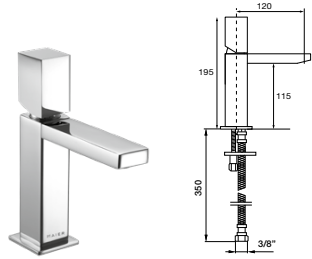

49 002 ● ● ● ● ● ●
Monomando lavabo
Wash-basin mixer
Mitigeur lavabo
Einhebel waschtischmischer
Однорычажный Смеситель для раковины

49 004 ● ● ● ● ● ●
Monomando lavabo válv. desag. click-clack
Wash-basin mixer with click-clack waste
Mitigeur lavabo avec vidage click-clack
Einhebel waschtischmischer click-clack ablauf
Однорычажный смеситель для раковины с донным клапаном