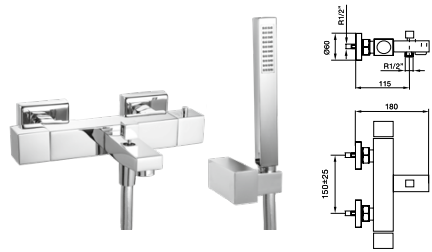

49 011 ● ● ● ● ● ●
Monomando bidé válv. desag. click-clack
Bidet mixer with click-clack waste
Mitigeur bidet avec vidage click-clack
Einhebel bidetmischer click-clack ablauf
Однорычажный смеситель для биде с клапаном клик-кляк

48 212 ● ● ● ● ● ● ● ●