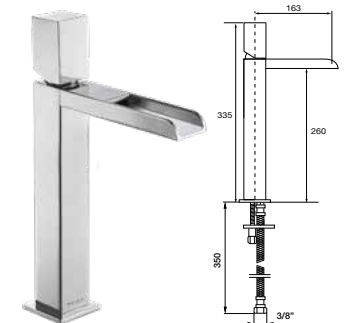

49 102W ● ● ● ● ● ●
Monomando lavabo alto cascada
High wash-basin mixer waterfall
Mitigeur lavabo haut cascade
Einhebel waschtischmischer wasserfall hohe ausführung
Высокий каскадный смеситель на раковину

49 104W ● ● ● ● ● ●
Monomando lavabo alto cascada válv. desag. click-clack
High wash-basin mixer waterfall with click-clack waste
Mitigeur lavabo haut cascade avec vidage click-clack
Einhebel waschtischmischer wasserfall hohe ausführung mit click-clack ablauf
Высокий каскадный смеситель на раковину с клапаном слива клик-кляк