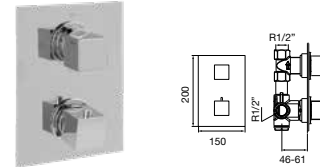

48 602 / 48 603 ● ● ● ● ● ● ● ●