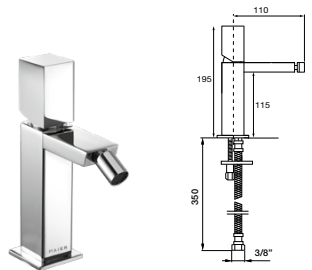

49 009 ● ● ● ● ● ●
Monomando bidé
Bidet mixer
Mitigeur bidet
Einhebel bidetmischer
Однорычажный Смеситель для Биде