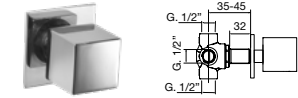

48 320 / 48 330 / 48 340 ● ● ● ● ● ● ● ●

Distribuidor empotrar 2/3/4 salidas
Built-in diverter 2/3/4 ways
Inverseur 2/3/4 voies à encastrier
2/3/4-wege-umsteller
Встроенный дивертер на 2/3/4 выхода