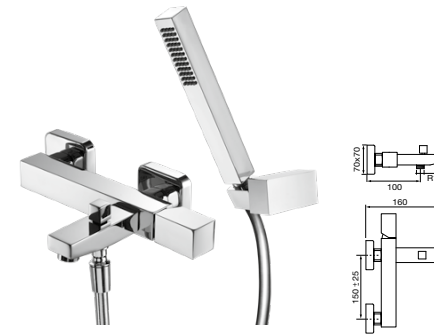

49 004W ● ● ● ● ● ●
Monomando lavabo válv. desag. click-clack
Wash-basin mixer with click-clack waste
Mitigeur lavabo avec vidage click-clack
Einhebel waschtischmischer click-clack ablauf
Однорычажный смеситель для раковины с донным клапаном

49 012 ● ● ● ● ● ●
Monomando baño ducha con accesorios
Bath and shower mixer with accessories
Mitigeur bain-douche avec accessoires
Einhebel wannen und duschmischer
Смеситель ванна / душ настенного монтажа с аксессуарами