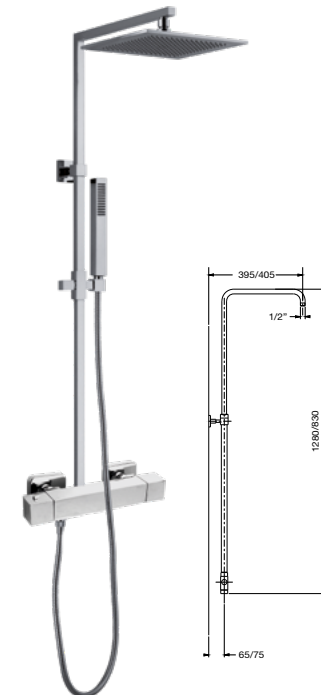

48 415-K200 ● ● ● ● ● ● ● ●

Conjunto termostático con columna ducha cuadrada telescópica y rociador K200
Thermostatic and square telescopic shower column unit with showerhead K200
Mitigeur thermostatique et barre de douche carré télescopique avec pomme de douche K200
Thermostat brausegarnitur. Quadrat brausegarniture K200 bewegliche kopfbrause.
Handbrause und brausehalter
Набор термостат с колонкой душа квадрат, телескопический распылитель K200

48 415-K300 ● ● ● ● ● ● ● ●

Conjunto termostático con columna ducha cuadrada telescópica y rociador K300
Thermostatic and square telescopic shower column unit with showerhead K300
Mitigeur thermostatique et barre de douche carré télescopique avec pomme de douche K300
Thermostat brausegarnitur. Quadrat brausegarniture K300 bewegliche kopfbrause.
Handbrause und brausehalter
Набор термостат с колонной душа квадрат телескопический распылитель K300 набор термостат с колонкой душа целендр, телескопический распылитель д300