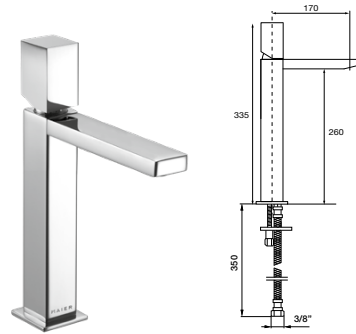

49 102 ● ● ● ● ● ●
Monomando lavabo alto
High wash-basin mixer
Mitigeur lavabo haut
Einhebel waschtischmischer. Hohernm ausführung
Однорычажный Смеситель для раковины высокий

49 104 ● ● ● ● ● ●
Monomando lavabo alto válv. desag. click-clack
High wash-basin mixer with click-clack waste
Mitigeur lavabo haut avec vidage click-clack
Einhebel waschtischmischer. Hohernm ausführung mit click-clack ablauf
Однорычажный смеситель для раковины высокий с клапаном клик-кляк