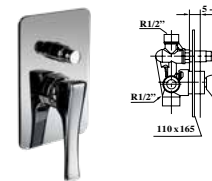

58 312 ● ● ● ●
Monomando empotrar baño ducha
Built-in bath/shower mixer
Mitigeur bain-douche à encastrer
Unterputz wannen und duschmischer
Однорычажный Смеситель встроенный ванна душ