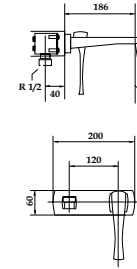

58 302 ● ● ● ●
Monomando lavabo empotrado
Built-in single-lever wash-basin mixer
Mitigeur lavabo mural à encastrer
Unterputz Einhebel wannenmischer
Однорычажный смеситель для раковины настенный встроенный

58 304 ● ● ● ●
Monomando lavabo empotrado válv. desag. click-clack
Built-in single-lever wash-basin with click-clack waste
Mitigeur lavabo mural à encastrer avec vidage click-clack
Unterputz Einhebel wannenmischer. Click-clack ablauf
Однорычажный смеситель для раковины настенный встроенный с копаном клик-кляк