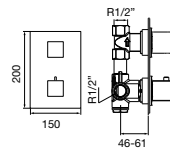

58 602 / 58 603 ● ● ● ●
Termostático baño/ducha empotrar con inversor 2/3 vías
Thermostatic concealed bath & shower with diverter 2/3 ways
Mitigeur thermostatique bain/douche à encastrier avec inverseur 2/3 vois
Thermostat für brause/wannenbatterie mit umstellung 2/3 abgängen
Термостатический смеситель встроенный / душ и ванна / на 2/3 выхода