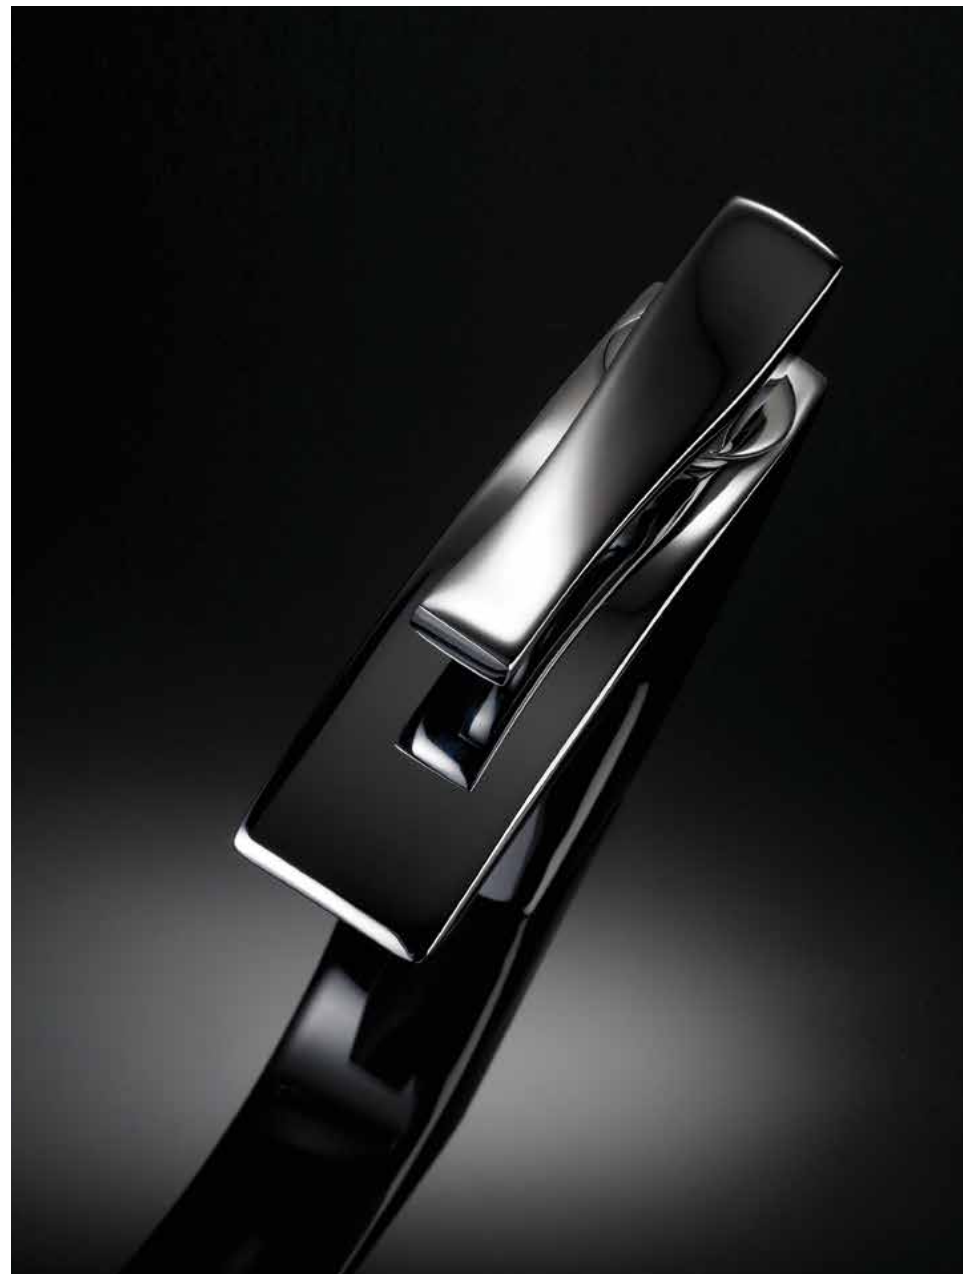

maier
FLOWING WATER

58

SKIP

- CR Cromo / Chrome / Chrome / Chrom / Хром
- O Oro / Gold / Or / Gold / Золото
- OC Oro cepillado / Brushed gold / Or bressé / Gebürstetes gold / Щетка золото

SKIP

La armonía de la curva. Un diseño sensual dibujado con pulso firme. La frescura de sus líneas. La belleza de lo sobrio. Los elementos que distinguen una colección que desprende magia discretamente.

The harmony of the curve. A sensual design drawn with steady pulse. The freshness of its shapes. The beauty of the sober. The elements that distinguish a collection which discreetly detaches magic.

58 002 O
Monomando lavabo
Wash-basin mixer