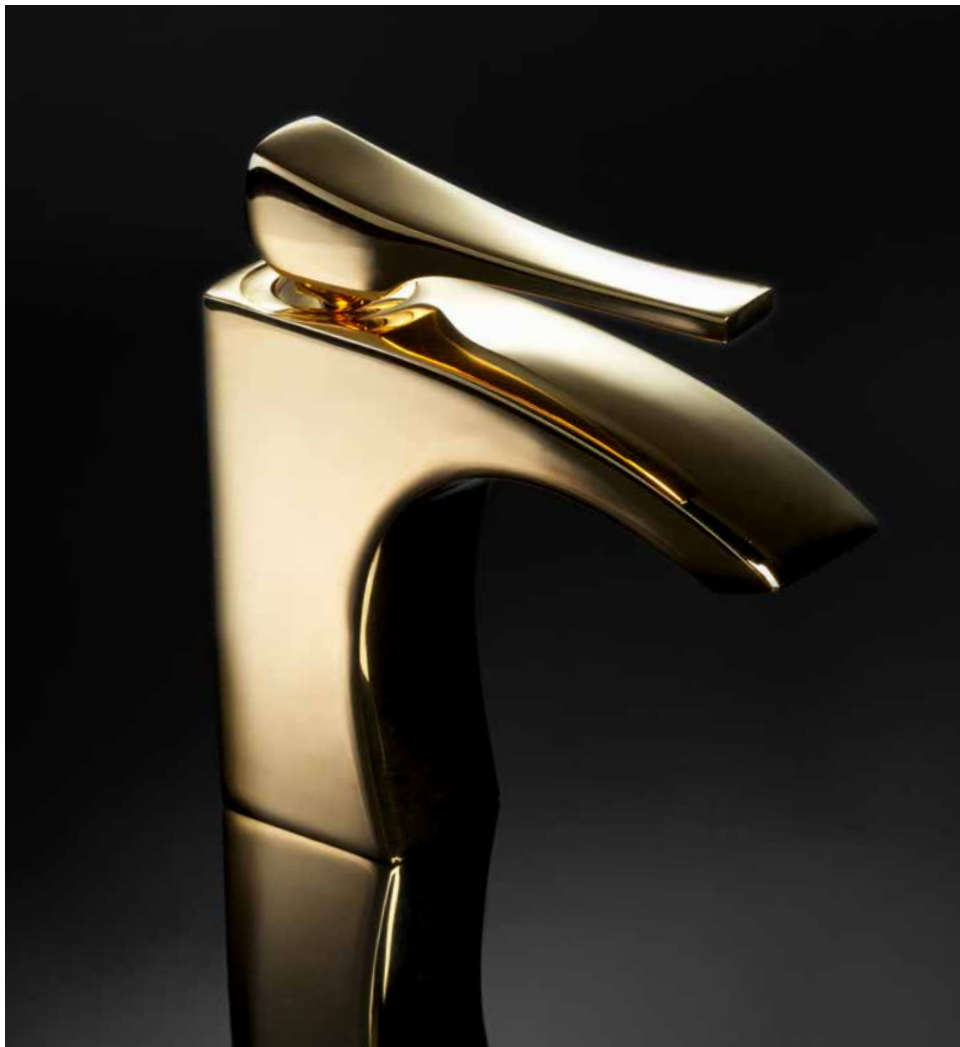

maier
FLOWING WATER

58

SKIP

- CR Cromo / Chrome / Chrome / Chrom / Хром
- O Oro / Gold / Or / Gold / Золото
- OC Oro cepillado / Brushed gold / Or bressé / Gebürstetes gold / Щетка золото

SKIP

La armonía de la curva. Un diseño sensual dibujado con pulso firme. La frescura de sus líneas. La belleza de lo sobrio. Los elementos que distinguen una colección que desprende magia discretamente.

The harmony of the curve. A sensual design drawn with steady pulse. The freshness of its shapes. The beauty of the sober. The elements that distinguish a collection which discreetly detaches magic.

58 002 O
Monomando lavabo
Wash-basin mixer