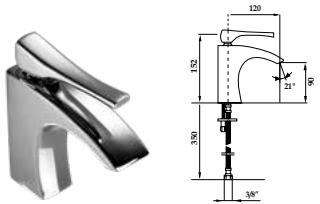

58 002 CR
Monomando lavabo
Wash-basin mixer

58 002 ● ● ● ●
 Monomando lavabo
 Wash-basin mixer
 Mitigeur lavabo
 Einhebel waschtischmischer
 Однорычажный Смеситель для раковины

58 004 ● ● ● ●
 Monomando lavabo válv. desag. click-clack
 Wash-basin mixer with click-clack waste
 Mitigeur lavabo avec vidage click-clack
 Einhebel waschtischmischer click-clack ablauf
 Однорычажный смеситель для раковины с клапаном клик-кляк

58 102 ● ● ● ●
 Monomando lavabo alto
 High wash-basin mixer
 Mitigeur lavabo haut
 Einhebel waschtischmischer. Hohemrn ausführung
 Однорычажный Смеситель для раковин высокий

58 104 ● ● ● ●
 Monomando lavabo alto válv. desag. click-clack
 High wash-basin mixer with click-clack waste
 Mitigeur lavabo haut avec vidage click-clack
 Einhebel waschtischmischer. Hohemrn ausführung mit click-clack ablauf
 Однорычажный смеситель для раковины высокий с клапаном клик-кляк