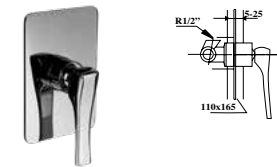

58 315 ● ● ● ●
Monomando empotrar ducha
Built-in shower mixer
Ensemble douche à encastrer
Unterputz duschmischer
Однорычажный Смеситель встроенный для душа