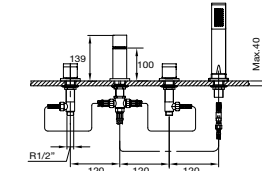

58 714 ● ● ● ●
Grupo baño ducha 4 agujeros de repisa con ducha
Bath shower 4 holes mixer with handshower
Ensemble bain-douche 4 trous sur gorge avec ensemble de douche
Wannenrand bad und duschmischer
Смеситель на борт ванны для 4 отверстий с ручным душем

58 075 ● ● ● ●