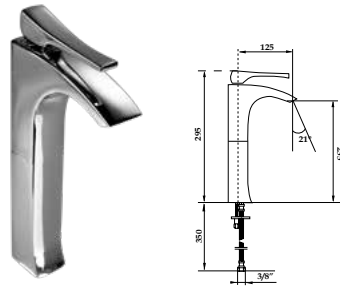

The harmony of the curve. A sensual design drawn with steady pulse. The freshness of its shapes. The beauty of the sober. The elements that distinguish a collection which discreetly detaches magic.

58 002 O
Monomando lavabo
Wash-basin mixer

58 002 CR
Monomando lavabo
Wash-basin mixer

58 002 ● ● ● ●
 Monomando lavabo
 Wash-basin mixer
 Mitigeur lavabo
 Einhebel waschtischmischer
 Однорычажный Смеситель для раковины

58 004 ● ● ● ●
 Monomando lavabo válv. desag. click-clack
 Wash-basin mixer with click-clack waste
 Mitigeur lavabo avec vidage click-clack
 Einhebel waschtischmischer click-clack ablauf
 Однорычажный смеситель для раковины с клапаном клик-кляк

58 102 ● ● ● ●
 Monomando lavabo alto
 High wash-basin mixer
 Mitigeur lavabo haut
 Einhebel waschtischmischer. Hohemrn ausführung
 Однорычажный Смеситель для раковин высокий

58 104 ● ● ● ●
 Monomando lavabo alto válv. desag. click-clack
 High wash-basin mixer with click-clack waste
 Mitigeur lavabo haut avec vidage click-clack
 Einhebel waschtischmischer. Hohemrn ausführung mit click-clack ablauf
 Однорычажный смеситель для раковины высокий с клапаном клик-кляк