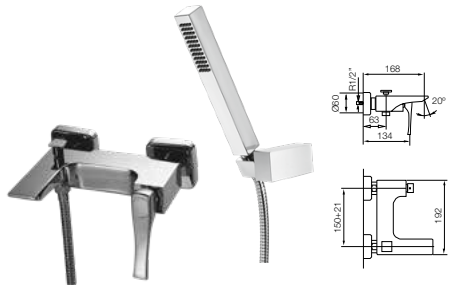

58 012 ● ● ● ●
Monomando baño ducha con accesorios
Bath and shower mixer with accessories
Mitigeur bain-douche avec accessoires
Einhebel wannen und duschmischer
Смеситель ванна / душ настенного монтажа с аксессуарами