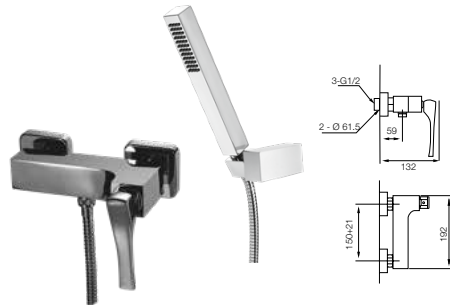

58 015 ● ● ● ●
Monomando ducha con accesorios
Shower mixer with accessories
Mitigeur douche avec ensemble de douche
Einhebel duschmischer
Смеситель для душа настенного монтажа с аксессуарами