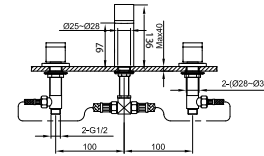

58 005 ● ● ● ●
Juego lavabo caño central
Wash basin in 3 holes mixer
Mélangeur 3 trous pour lavabo
Waschtischmischer dreilochbatterie
Смеситель для раковины на 3 отверстия