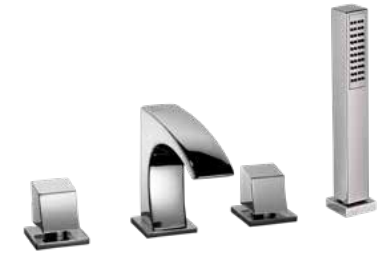

58 714 ● ● ● ●
Grupo baño ducha 4 agujeros de repisa con ducha
Bath shower 4 holes mixer with handshower
Ensemble bain-douche 4 trous sur gorge avec ensemble de douche
Wannenrand bad und duschmischer
Смеситель на борт ванны для 4 отверстий с ручным душем

58 075 ● ● ● ●