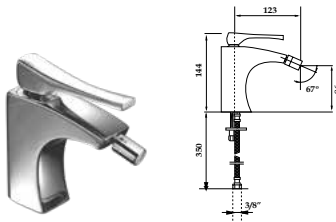

58 009 ● ● ● ●
Monomando bidé
Bidet mixer
Mitigeur bidet
Einhebel bidetmischer
Однорычажный смеситель для биде