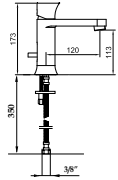

66 002 ●●●●

Monomando lavabo
Wash-basin mixer
Mitigeur lavabo
Einhebel waschtischmischer
Однорычажный Смеситель для раковины