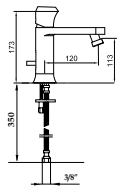

66 009 ●●●●

Monomando bidé
Bidet mixer
Mitigeur bidet
Einhebel bidetmischer
Однорычажный смеситель для биде

66 011 ●●●●

Monomando bidé válv. desag. click-clack
Bidet mixer with click-clack waste
Mitigeur bidet avec vidage click-clack
Einhebel bidetmischer click-clack ablauf
Однорычажный смеситель для биде с клапаном клик-клак