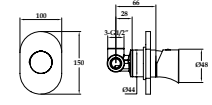

66 315 ●●●●

Monomando empotrar ducha
Built-in shower mixer
Ensemble douche à encastrer
Unterputz duschmischer
Однорычажный Смеситель встроенный для душа