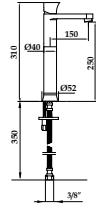

66 102 ●●●●

Monomando lavabo alto
High wash-basin mixer
Mitigeur lavabo haut
Einhebel waschtischmischer. Hohemmn ausführung
Однорычажный Смеситель для раковин высокий