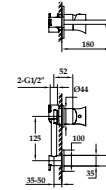

66 302 ●●●●

Monomando lavabo empotrado
Built-in single-lever wash-basin mixer
Mitigeur lavabo mural à encastrer
Unterputz Einhebel wannenmischer
Однорычажный смеситель для раковины настенный встроенный

66 304 ●●●●

67 004 ●●●●

Monomando lavabo válv. desag. click-clack
Wash-basin mixer with click-clack waste
Mitigeur lavabo avec vidage click-clack
Einhebel waschtischmischer click-clack ablauf
Однорычажный смеситель для раковины с донным клапаном

66 104 ●●●●

Monomando lavabo alto válv. desag. click-clack
High wash-basin mixer with click-clack waste
Mitigeur lavabo haut avec vidage click-clack
Einhebel waschtischmischer. Hohemmn ausführung mit click-clack ablauf
Однорычажный смеситель для раковины высокий с клапаном клик-клак