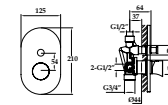

66 312 ●●●●

Monomando empotrar baño ducha
Built-in bath/shower mixer
Mitigeur bain-douche à encastrer
Unterputz wannen und duschmischer
Однорычажный Смеситель встроенный ванна душ