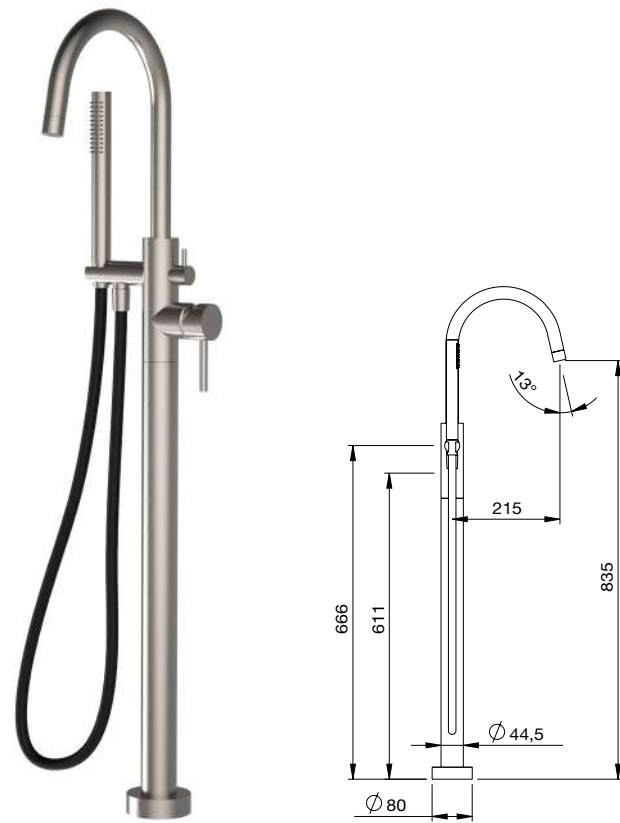

**41 130**

Toma con soporte, ducha de mano inox 316L y flexo 1,70 m PVC  
Water outlet with support, handshower 316L and flexible hose 1,70 m PVC  
Ensemble de douchette à main 316L  
держатель ручного душа с подводом воды, с ручным душем 316L и гибким шлангом 1,70 м PVC

**INOX**  
Acero Inoxidable AISI 316L  
Stainless Steel AISI 316L

41 316L

**41 413 S300**

Conjunto monomando con columna ducha cilíndrica telescópica y rociador D300  
 Shower mixer and round telescopic shower column unit with showerhead D300  
 Mitigeur douche et barre de douche ronde télescopique avec pomme de douche D300  
 Набор с колонкой душа целендр.телескопический распылитель д300

**41 515**

Ducha de pie para exterior con grifo monomando, rociador integrado y set de ducha de mano cilíndrica  
 Outdoor free standing shower with single-lever mixer, built-in rain shower function and hand shower set  
 Douche extérieure sur pied avec mitigeur, pomme de douche intégré et ensemble de douchette à main  
 уличная свободностоящая душевая стойка с однорычажным смесителем, интегрированным тропическим душем и ручным душем

**INOX**  
 Acero Inoxidable AISI 316L  
 Stainless Steel AISI 316L

**41 512**  
Grifo exento baño ducha 983 mm redondo con accesorios  
Floorstanding bath shower mixer 983 mm round with accessories  
Mitigeur colonne bain douche 983 mm rond avec accessoires  
напольный смеситель для ванны 983 мм круглый с лейкой