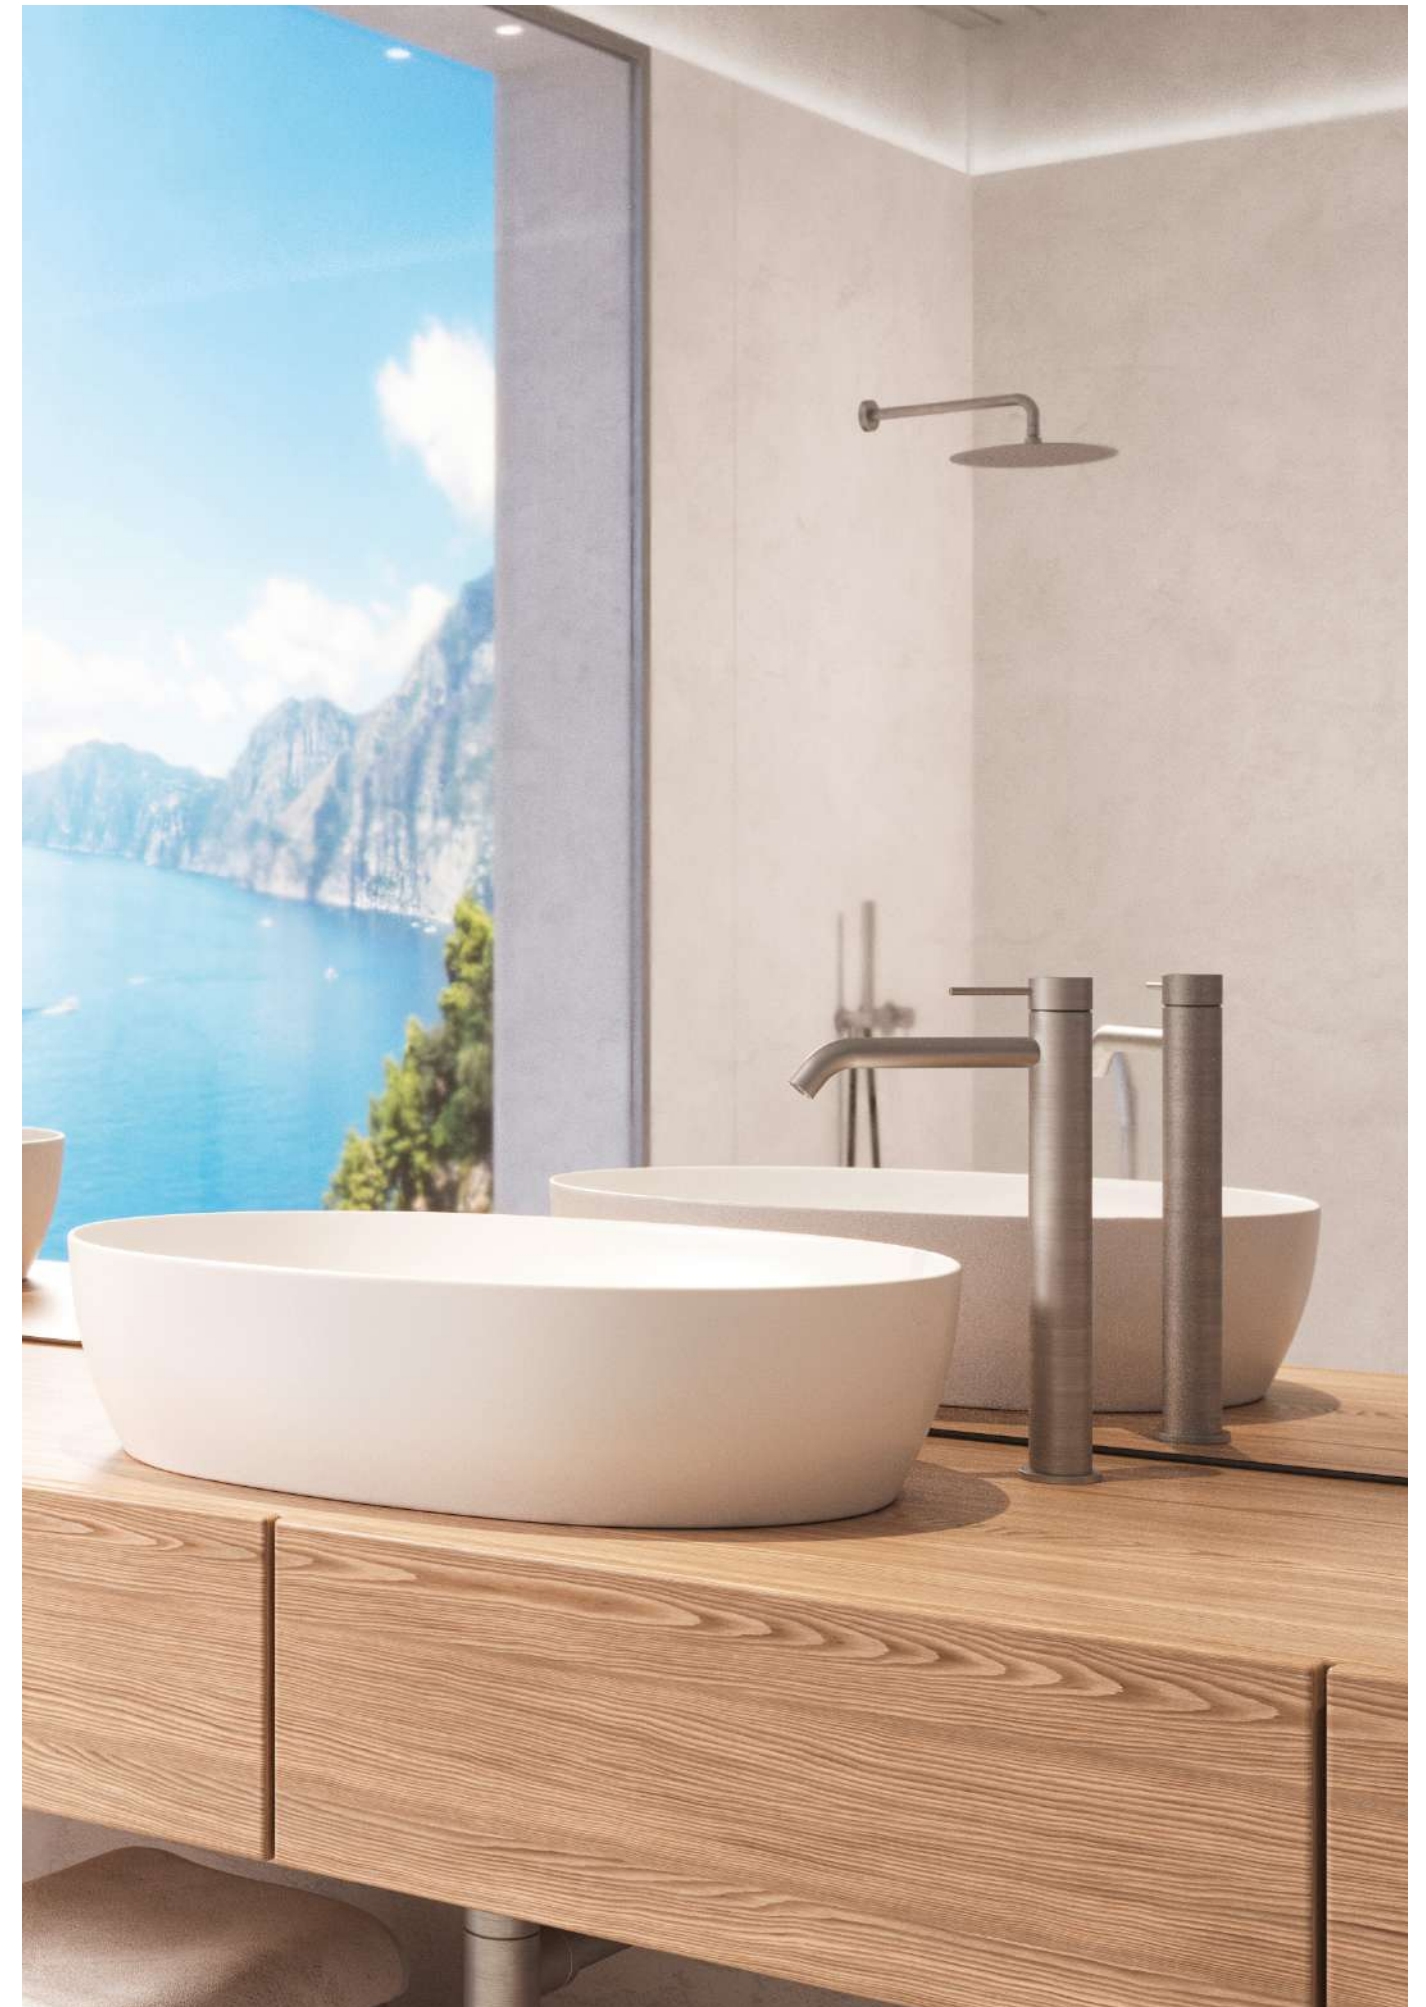

41 002

Monomando lavabo
Wash-basin mixer
Mitigeur lavabo
Однорычажный смеситель для раковины

41 302

Monomando lavabo empotrado
Built-in single-lever wash-basin mixer
Mitigeur lavabo mural à encastrer
Однорычажный смеситель для раковины настенный встроенный

41 004

Monomando lavabo válv. desag. click-clack
Wash-basin mixer with click-clack waste
Mitigeur lavabo avec vidage click-clack
Однорычажный смеситель для раковины с донным клапаном

41 304

Monomando lavabo empotrado válv. desag. click-clack
Built-in single-lever wash-basin with click-clack waste
Mitigeur lavabo mural à encastrer avec vidage click-clack
Однорычажный смеситель для раковины настенный встроенный с клапаном клик-клак

41 102

Monomando lavabo alto
High wash-basin mixer
Mitigeur lavabo haut
Однорычажный Смеситель для раковин высокий

41 009

Monomando bidé
Bidet mixer
Mitigeur bidet
Однорычажный смеситель для биде

41 104

Monomando lavabo alto válv. desag. click-clack
High wash-basin mixer with click-clack waste
Mitigeur lavabo haut avec vidage click-clack
Однорычажный смеситель для раковины высокий с клапаном клик-клак

41 011

Monomando bidé válv. desag. click-clack
Bidet mixer with click-clack waste
Mitigeur bidet avec vidage click-clack
Однорычажный смеситель для биде с клапаном клик-клак

INOX
Acero Inoxidable AISI 316L
Stainless Steel AISI 316L