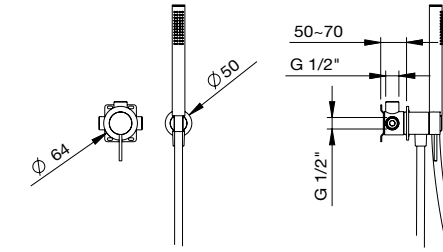

MAIER

41 316L

**41 317**

Conjunto monomando ducha empotrado 1 vía con toma con soporte, ducha y flexo 1,70 m  
 Concealed shower set with shower mixer 1-way, wall outlet with support, handshower and flexible hose 1,70 m  
 Mitigeur de douche à encastrer 1-voi avec ensemble de douchette à main  
 Встроенный душевой комплект на 1 выход с соединителем с держателем, ручным душем и душевым шлангом 1,70 м