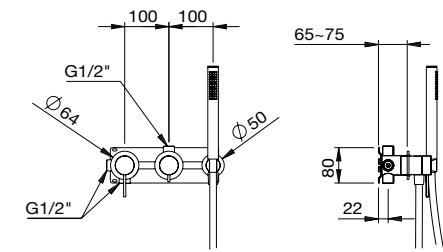

MAIER

41 316L

**41 317**

Conjunto monomando ducha empotrado 1 vía con toma con soporte, ducha y flexo 1,70 m  
 Concealed shower set with shower mixer 1-way, wall outlet with support, handshower and flexible hose 1,70 m  
 Mitigeur de douche à encastrer 1-voi avec ensemble de douchette à main  
 Встроенный душевой комплект на 1 выход с соединителем с держателем, ручным душем и душевым шлангом 1,70 м