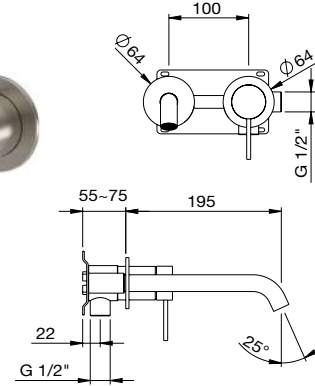

**41 002**

Monomando lavabo  
Wash-basin mixer  
Mitigeur lavabo  
Однорычажный смеситель для раковины

**41 302**

Monomando lavabo empotrado  
Built-in single-lever wash-basin mixer  
Mitigeur lavabo mural à encastrer  
Однорычажный смеситель для раковины настенный встроенный