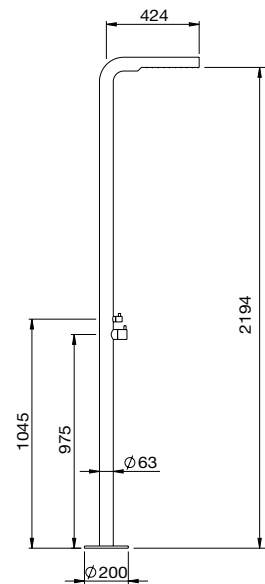

41 515

Ducha de pie para exterior con grifo monomando, rociador integrado y set de ducha de mano cilíndrica
Outdoor free standing shower with single-lever mixer, built-in rain shower function and hand shower set
Douche extérieure sur pied avec mitigeur, pomme de douche intégré et ensemble de douchette à main
уличная свободностоящая душевая стойка с однорычажным смесителем, интегрированным тропическим душем и ручным душем

INOX
Acero Inoxidable AISI 316L
Stainless Steel AISI 316L