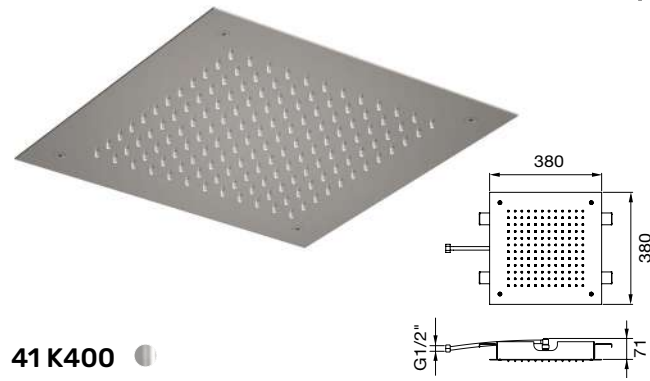

MAIER

41 K400

Rociador para falso techo 380x380 mm
False ceiling showerhead 380x380 mm
Pomme de douche pour faux plafond 380x380 mm
Душевая лейка для подвесного потолка 380x380 mm