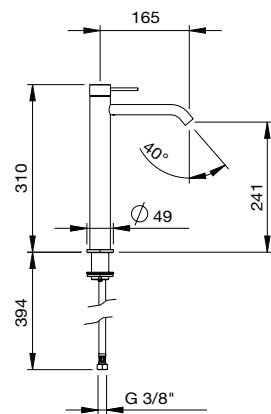

41 002

Monomando lavabo
Wash-basin mixer
Mitigeur lavabo
Однорычажный смеситель для раковины

41 302

Monomando lavabo empotrado
Built-in single-lever wash-basin mixer
Mitigeur lavabo mural à encastrer
Однорычажный смеситель для раковины настенный встроенный

41 004

Monomando lavabo válv. desag. click-clack
Wash-basin mixer with click-clack waste
Mitigeur lavabo avec vidage click-clack
Однорычажный смеситель для раковины с донным клапаном

41 304

Monomando lavabo empotrado válv. desag. click-clack
Built-in single-lever wash-basin with click-clack waste
Mitigeur lavabo mural à encastrer avec vidage click-clack
Однорычажный смеситель для раковины настенный встроенный с клапаном клик-клак

41 102

Monomando lavabo alto
High wash-basin mixer
Mitigeur lavabo haut
Однорычажный Смеситель для раковин высокий

41 009

Monomando bidé
Bidet mixer
Mitigeur bidet
Однорычажный смеситель для биде

41 104

Monomando lavabo alto válv. desag. click-clack
High wash-basin mixer with click-clack waste
Mitigeur lavabo haut avec vidage click-clack
Однорычажный смеситель для раковины высокий с клапаном клик-клак

41 011

Monomando bidé válv. desag. click-clack
Bidet mixer with click-clack waste
Mitigeur bidet avec vidage click-clack
Однорычажный смеситель для биде с клапаном клик-клак

INOX
Acero Inoxidable AISI 316L
Stainless Steel AISI 316L