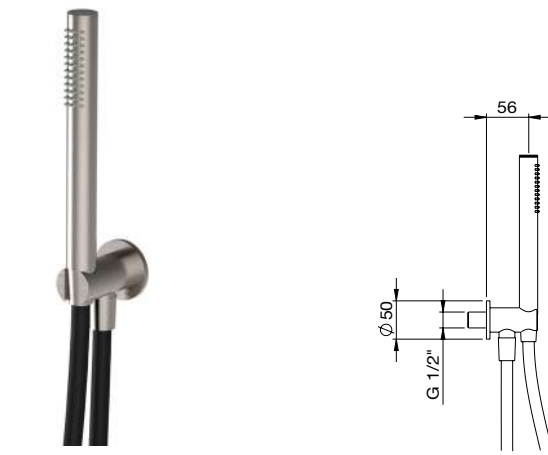

**41 S300**

Rociador ducha redondo D300 mm h 2mm  
Round showerhead D300 mm h 2mm  
Pomme de douche ronde D300 mm h 2mm  
Распылитель душ круглый d300 mm h 2mm

**41 C403**

Rociador cascada a pared inox 240x140 mm  
Waterfall inox showerhead wall mounted 240x140 mm  
Pomme de douche cascade mural 240x140 mm  
Настенная душевая лейка нержавеющей эффе́кт каскада 240x140 mm

**41 180**

Brazo ducha pared redondo 1/2" 35 cm  
Round wall arm 1/2" 35 cm  
Bras de douche sortie mural ronde 1/2" x 35 cm  
Горизонтальный поворотный душевой кронштейн стена 1/2"35 cm

**41 315**

Monomando empotrar ducha  
Built-in shower mixer  
Mitigeur de douche à encastrer  
Встроенный термостатический смеситель на 1 выход