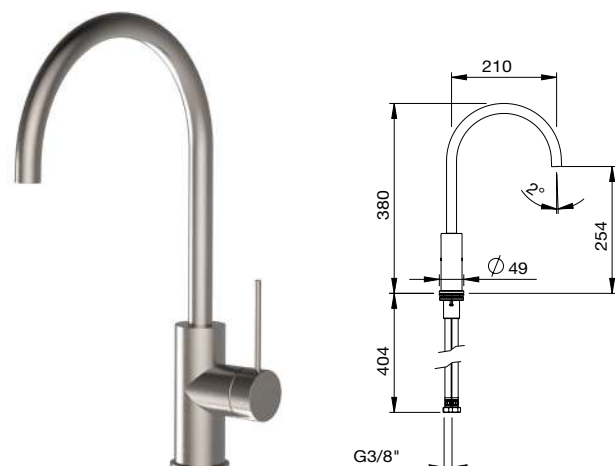

41 064
Monomando cocina
Sink Mixer
Mitigeur évier
смеситель для кухни

INOX
Acero Inoxidable AISI 316L
Stainless Steel AISI 316L