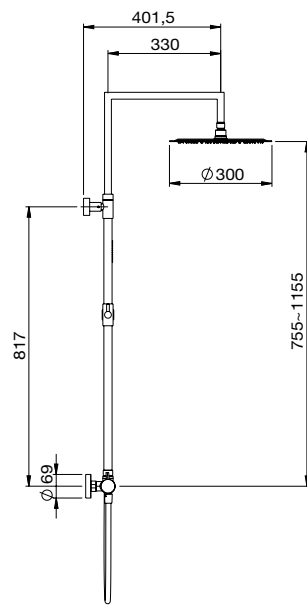

41 413 S300

Conjunto monomando con columna ducha cilíndrica telescópica y rociador D300
Shower mixer and round telescopic shower column unit with showerhead D300
Mitigeur douche et barre de douche ronde télescopique avec pomme de douche D300
Набор с колонкой душа целендр.телескопический распылитель д300