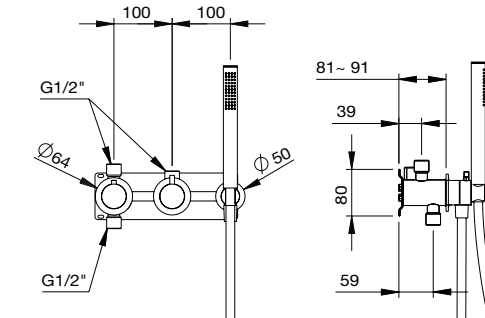

41 652

Conjunto termostático ducha empotrado 2 vías con toma con soporte, ducha y flexo 1,70 m
Concealed shower set with thermostatic mixer, diverter 2 ways, wall outlet with support, handshower and flexible hose 1,70 m
Ensemble à encastrer avec mitigeur thermostatique de douche, inverseur à encastrer 2-vois et ensemble de douchette à main
Термостатический встроенный душевой комплект на 2 выходов с соединителем с держателем, и душевым ручным душем и душевым шлангом 1,70 м

INOX
Acero Inoxidable AISI 316L
Stainless Steel AISI 316L