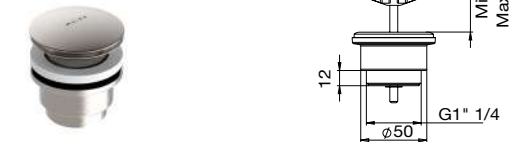

21 600 Univ
Válvula click-clack 1 1/4" redonda con y sin rebosadero
Click-clack 1 1/4" waste round
Vidage click-clack 1 1/4" ronde
клапан клик-клак 1 1/4" круглый, с и без слива