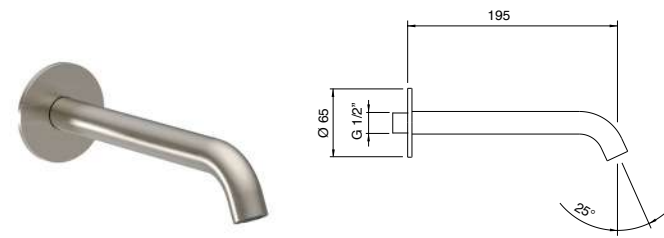

41 160
Caño bañera mural redondo 1/2"
Round wall bath tub spout 1/2"
Bec fondu pour baignoire 1/2" ronde
Поворотный излив настенный круглый 1/2"