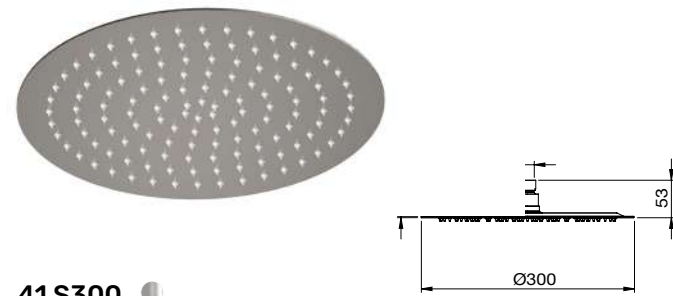

41 S300

Rociador ducha redondo D300 mm h 2mm
Round showerhead D300 mm h 2mm
Pomme de douche ronde D300 mm h 2mm
Распылитель душ круглый d300 mm h 2mm