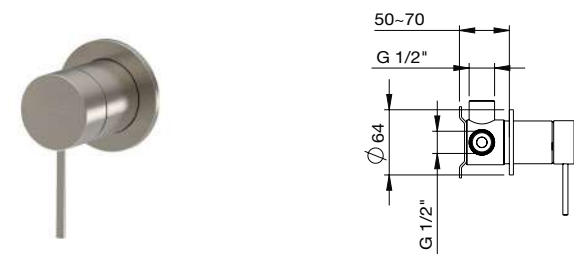

**41 S300**

Rociador ducha redondo D300 mm h 2mm  
Round showerhead D300 mm h 2mm  
Pomme de douche ronde D300 mm h 2mm  
Распылитель душ круглый d300 mm h 2mm

**41 C403**

Rociador cascada a pared inox 240x140 mm  
Waterfall inox showerhead wall mounted 240x140 mm  
Pomme de douche cascade mural 240x140 mm  
Настенная душевая лейка нержавеющей эффе́кт каскада 240x140 mm

**41 180**

Brazo ducha pared redondo 1/2" 35 cm  
Round wall arm 1/2" 35 cm  
Bras de douche sortie mural ronde 1/2" x 35 cm  
Горизонтальный поворотный душевой кронштейн стена 1/2"35 cm

**41 315**

Monomando empotrar ducha  
Built-in shower mixer  
Mitigeur de douche à encastrer  
Встроенный термостатический смеситель на 1 выход