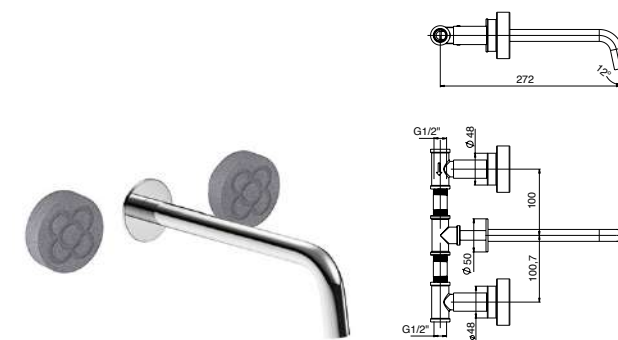

65 075J ●●●●●

Juego lavabo caño central válv. desag. click-clack  
Wash basin in 3 holes mixer with click-clack waste  
Mélangeur 3 trous pour lavabo avec vidage click-clack  
Waschtischmischer dreilochbatterie mit click-clack ablauf  
Смеситель для раковины на 3 отверстия с клапаном клик-клак

65 005L ●●●●●

Juego lavabo caño central  
Wash basin in 3 holes mixer  
Mélangeur 3 trous pour lavabo  
Waschtischmischer dreilochbatterie  
Смеситель для раковины на 3 отверстия

65 075L ●●●●●

Juego lavabo caño central válv. desag. click-clack  
Wash basin in 3 holes mixer with click-clack waste  
Mélangeur 3 trous pour lavabo avec vidage click-clack  
Waschtischmischer dreilochbatterie mit click-clack ablauf  
Смеситель для раковины на 3 отверстия с клапаном клик-клак

65 305 ●●●●●

Bimando lavabo empotrado  
Concealed 3 holes wash basin mixer  
Mélangeur de lavabo 3 trous à encastrer  
Unterputz 3-Loch Waschtischmischer  
Встроенный смеситель для раковины на 3 отверстия