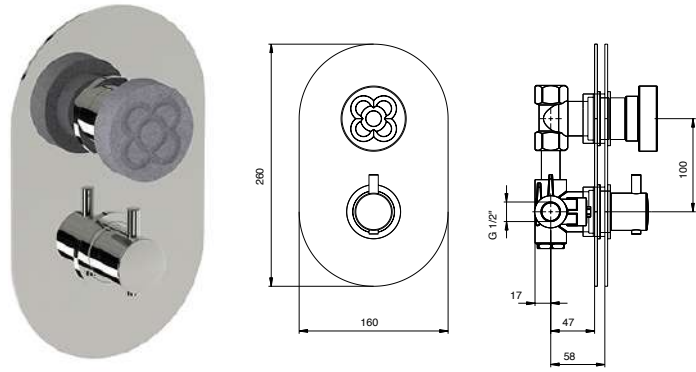

65 601 / 65 602 / 65 603 ●●●●●

Termostático baño ducha empotrar con inversor 1/2/3 vías
Thermostatic concealed bath shower with diverter 1/2/3 ways
Mitigeur thermostatique bain/douche à encastrer avec inverseur 1/2/3 voies
Thermostat für brause/wannenbatterie mit umstellung 1/2/3 abgängen
Термостатический смеситель встроенный душ и ванна на 1/2/3 выхода

65 016 ●●●●●

Llave de paso empotrar 1/2"
Built-in key stop 1/2"
Robinet d'arrêt de 1/2"
Unterputz-ventil 1/2"
Кран встроенный 1/2"

65 320 / 65 330 / 65 340 / 65 350 ●●●●●

Distribuidor empotrar 2/3/4/5 salidas
Built-in diverter 2/3/4/5 ways
Inverseur 2/3/4/5 voies à encastrer
2/3/4/5-wege-umsteller
Встроенный дивертер на 2/3/4 /5 выхода