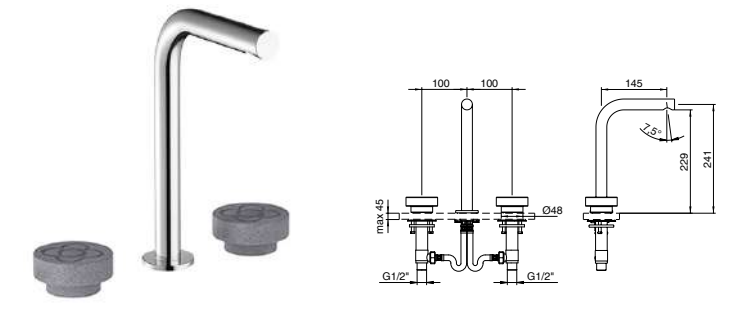

65 005 J NG FL RS  
Juego lavabo caño central  
Wash basin in 3 holes mixer

65 005J ●●●●●

Grupo baño ducha 4 agujeros de repisa con ducha  
Bath shower 4 holes mixer with handshower  
Ensemble bain-douche 4 trous sur gorge avec ensemble de douche  
Wannenrand bad und duschmischer  
Смеситель на борт ванны для 4 отверстий с ручным душем

65 075J ●●●●●

Juego lavabo caño central válv. desag. click-clack  
Wash basin in 3 holes mixer with click-clack waste  
Mélangeur 3 trous pour lavabo avec vidage click-clack  
Waschtischmischer dreilochbatterie mit click-clack ablauf  
Смеситель для раковины на 3 отверстия с клапаном клик-клак