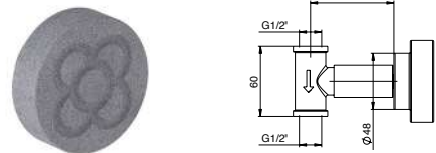

- CR  
Cromo  
Chrome
- NG  
Negro mate  
Matt black
- NI  
Níquel mate  
Matt nickel
- GCP  
Grafito Cepillado PVD  
Brushed Gun Metal PVD

**65 601 / 65 602 / 65 603** ●●●●●

Termostático baño ducha empotrar con inversor 1/2/3 vías  
 Thermostatic concealed bath shower with diverter 1/2/3 ways  
 Mitigeur thermostatique bain/douche à encastrer avec inverseur 1/2/3 voies  
 Thermostat für brause/wannenbatterie mit umstellung 1/2/3 abgängen  
 Термостатический смеситель встроенный душ и ванна на 1/2/3 выхода