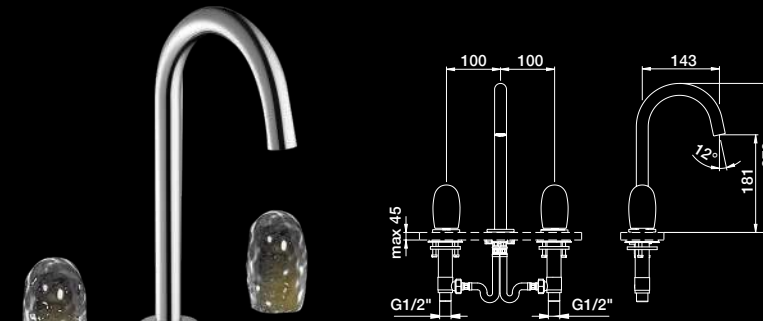

84 Ethereal

84 005 J CR AQ  
Juego lavabo caño central  
Wash basin in 3 holes mixer

84 005 P OC FU  
Juego lavabo caño central  
Wash basin in 3 holes mixer

84 005J ●●●●

Juego lavabo caño central  
Wash basin in 3 holes mixer  
Mélangeur 3 trous pour lavabo  
Waschtischmischer dreilochbatterie  
Смеситель для раковины на 3 отверстия

84 075J ●●●●

Juego lavabo caño central válv. desag. click-clack  
Wash basin in 3 holes mixer with click-clack waste  
Mélangeur 3 trous pour lavabo avec vidage click-clack  
Waschtischmischer dreilochbatterie mit click-clack ablauf  
Смеситель для раковины на 3 отверстия с клапаном клик-клак