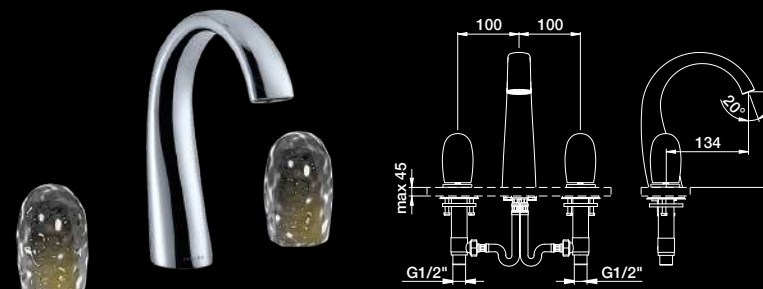

84 Ethereal

84 005 J CR AQ  
Juego lavabo caño central  
Wash basin in 3 holes mixer

84 005 P OC FU  
Juego lavabo caño central  
Wash basin in 3 holes mixer

84 005J ●●●●

Juego lavabo caño central  
Wash basin in 3 holes mixer  
Mélangeur 3 trous pour lavabo  
Waschtischmischer dreilochbatterie  
Смеситель для раковины на 3 отверстия

84 075J ●●●●

Juego lavabo caño central válv. desag. click-clack  
Wash basin in 3 holes mixer with click-clack waste  
Mélangeur 3 trous pour lavabo avec vidage click-clack  
Waschtischmischer dreilochbatterie mit click-clack ablauf  
Смеситель для раковины на 3 отверстия с клапаном клик-клак

84 005L ●●●●

Juego lavabo caño central  
Wash basin in 3 holes mixer  
Mélangeur 3 trous pour lavabo  
Waschtischmischer dreilochbatterie  
Смеситель для раковины на 3 отверстия

84 075L ●●●●

Juego lavabo caño central válv. desag. click-clack  
Wash basin in 3 holes mixer with click-clack waste  
Mélangeur 3 trous pour lavabo avec vidage click-clack  
Waschtischmischer dreilochbatterie mit click-clack ablauf  
Смеситель для раковины на 3 отверстия с клапаном клик-клак