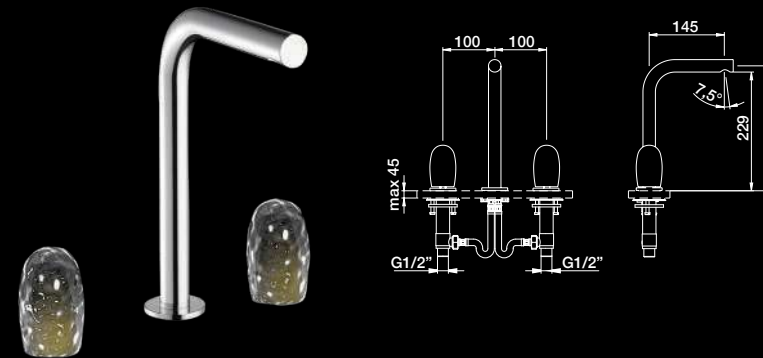

84 Ethereal

84 005 J CR AQ  
Juego lavabo caño central  
Wash basin in 3 holes mixer

84 005 P OC FU  
Juego lavabo caño central  
Wash basin in 3 holes mixer

84 005J ●●●●

Juego lavabo caño central  
Wash basin in 3 holes mixer  
Mélangeur 3 trous pour lavabo  
Waschtischmischer dreilochbatterie  
Смеситель для раковины на 3 отверстия

84 075J ●●●●

Juego lavabo caño central válv. desag. click-clack  
Wash basin in 3 holes mixer with click-clack waste  
Mélangeur 3 trous pour lavabo avec vidage click-clack  
Waschtischmischer dreilochbatterie mit click-clack ablauf  
Смеситель для раковины на 3 отверстия с клапаном клик-клак

84 005L ●●●●

Juego lavabo caño central  
Wash basin in 3 holes mixer  
Mélangeur 3 trous pour lavabo  
Waschtischmischer dreilochbatterie  
Смеситель для раковины на 3 отверстия

84 075L ●●●●

Juego lavabo caño central válv. desag. click-clack  
Wash basin in 3 holes mixer with click-clack waste  
Mélangeur 3 trous pour lavabo avec vidage click-clack  
Waschtischmischer dreilochbatterie mit click-clack ablauf  
Смеситель для раковины на 3 отверстия с клапаном клик-клак