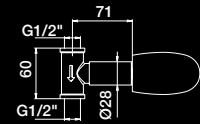

84 601 / 84 602 / 84 603 ●●●●

Termostático baño ducha empotrar con inversor 1/ 2/ 3 vías
Thermostatic concealed bath shower with diverter 1/ 2/ 3 ways
Mitigeur thermostatique bain/douche à encastrer avec inverseur 1/ 2/ 3 voies
Thermostat für brause/wannenbatterie mit umstellung 1/ 2/ 3 abgängen
Термостатический смеситель встроенный душ и ванна на 1/ 2/ 3 выхода

84 016 ●●●●

Llave de paso empotrar 1/2"
Built-in key step 1/2"
Robinet d'arrêt de 1/2"
Unterputz-ventil 1/2"
Кран встроенный 1/2"