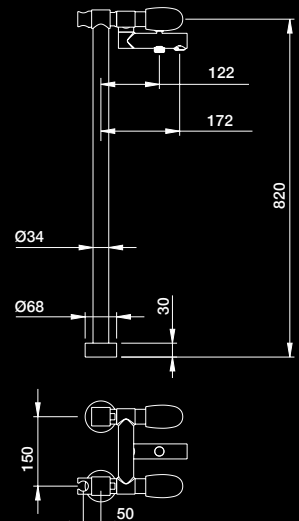

84 512 ●●●●

Grupo baño ducha con columna suelo de 820 mm
Bath shower group with floorstanding column of 820 mm
Mélangeur bain-douche sur colonne de 820 mm
Wannen batterie mit 820 mm hohen boden anschluss, handbrause und flexibel schlauch
Смеситель ванна / душ с напольными колоннами 820 mm

CR
Cromo
Chrome

O
Oro
Gold

OC
Oro cepillado
Brushed gold