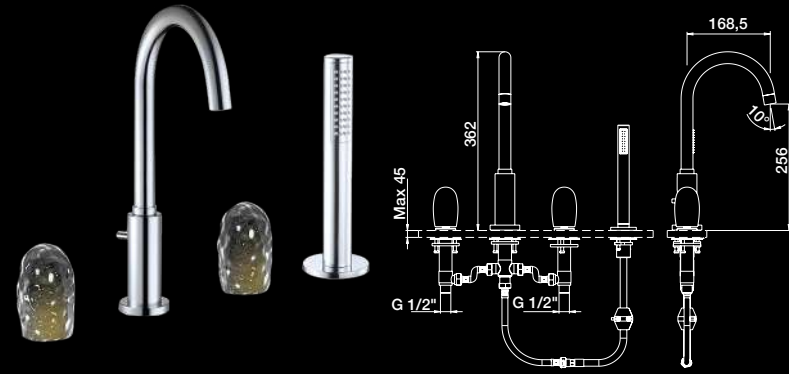

84 005L ●●●●

Juego lavabo caño central  
Wash basin in 3 holes mixer  
Mélangeur 3 trous pour lavabo  
Waschtischmischer dreilochbatterie  
Смеситель для раковины на 3 отверстия

84 075L ●●●●

Juego lavabo caño central válv. desag. click-clack  
Wash basin in 3 holes mixer with click-clack waste  
Mélangeur 3 trous pour lavabo avec vidage click-clack  
Waschtischmischer dreilochbatterie mit click-clack ablauf  
Смеситель для раковины на 3 отверстия с клапаном клик-клак

84 005P ●●●●

Juego lavabo caño central  
Wash basin in 3 holes mixer  
Mélangeur 3 trous pour lavabo  
Waschtischmischer dreilochbatterie  
Смеситель для раковины на 3 отверстия

84 075P ●●●●

Juego lavabo caño central válv. desag. click-clack  
Wash basin in 3 holes mixer with click-clack waste  
Mélangeur 3 trous pour lavabo avec vidage click-clack  
Waschtischmischer dreilochbatterie mit click-clack ablauf  
Смеситель для раковины на 3 отверстия с клапаном клик-клак

84 305 ●●●●

Bimando lavabo empotrado  
Concealed 3 holes wash basin mixer  
Mélangeur de lavabo 3 trous à encastrer  
Unterputz 3-Loch Waschtischmischer  
Встроенный смеситель для раковины на 3 отверстия

84 307 ●●●●

Bimando lavabo empotrado válvula desagüe click-clack  
Concealed 3 holes wash basin mixer with click-clack waste  
Mélangeur de lavabo 3 trous à encastrer avec vidage click-clack  
Unterputz 3-Loch Waschtischmischer mit Click-Clack Ablaufgarnitur  
Встроенный смеситель для раковины на 3 отверстия со сливом клик-клак