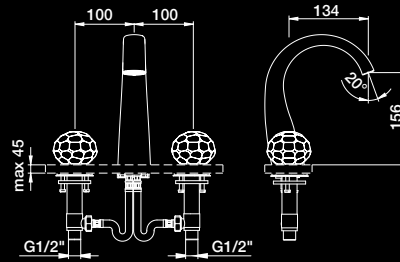

87 005P ●●●●●●

Juego lavabo caño central
Wash basin in 3 holes mixer
Mélangeur 3 trous pour lavabo
Waschtischmischer dreilochbatterie
Смеситель для раковины на 3 отверстия

87 075P ●●●●●●

Juego lavabo caño central válv. desag. click-clack
Wash basin in 3 holes mixer with click-clack waste
Mélangeur 3 trous pour lavabo avec vidage click-clack
Waschtischmischer dreilochbatterie mit click-clack ablauf
Смеситель для раковины на 3 отверстия с клапаном клик-клак