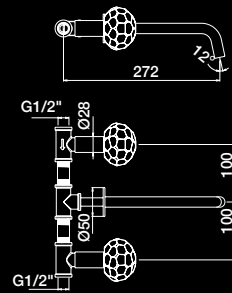

87 305 NG OB
Bimando lavabo empotrado
Concealed 3 holes wash basin mixer

MAIER

87 Glam

PRESTIGE

87 305 ●●●●●●

Bimando lavabo empotrado
Concealed 3 holes wash basin mixer
Mélangeur de lavabo 3 trous à encastrer
Unterputz 3-Loch Waschtischmischer
Встроенный смеситель для раковины на 3 отверстия