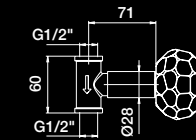

87 601 / 87 602 / 87 603

Termostático baño ducha empotrar con inversor 1/ 2/ 3 vías
 Thermostatic concealed bath shower with diverter 1/ 2/ 3 ways
 Mitigeur thermostatique bain/douche à encastrer avec inverseur 1/ 2/ 3 vois
 Thermostat für brause/wannenbatterie mit umstellung 1/ 2/ 3 abgängen
 Термостатический смеситель встроенный душ и ванна на 1/ 2/ 3 выхода