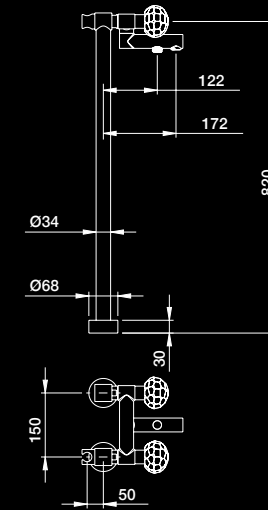

87 601 / 87 602 / 87 603

Termostático baño ducha empotrar con inversor 1/ 2/ 3 vías
 Thermostatic concealed bath shower with diverter 1/ 2/ 3 ways
 Mitigeur thermostatique bain/douche à encastrer avec inverseur 1/ 2/ 3 vois
 Thermostat für brause/wannenbatterie mit umstellung 1/ 2/ 3 abgängen
 Термостатический смеситель встроенный душ и ванна на 1/ 2/ 3 выхода

87 016

Llave de paso empotrar 1/2"
 Built-in key step 1/2"
 Robinet d'arrêt de 1/2"
 Unterputz-ventil 1/2"
 Кран встроенный 1/2"

87 320 / 87 330 / 87 340 / 87 350

Distribuidor empotrar 2/3/4/5 salidas
 Built-in diverter 2/3/4/5 ways
 Inverseur 2/3/4/5 voies à encastrer
 2/3/4/5-wege-umsteller
 Встроенный дивертер на 2/3/4 /5 выхода