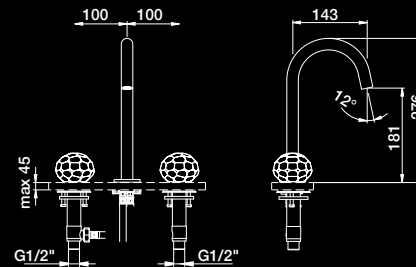

87 307 ●●●●●●

Bimando lavabo empotrado válvula desagüe click-clack
Concealed 3 holes wash basin mixer with click-clack waste
Mélangeur de lavabo 3 trous à encastrer avec vidage click-clack
Unterputz 3-Loch Waschtischmischer mit Click-Clack Ablaufgarnitur
Встроенный смеситель для раковины на 3 отверстия со сливом клик-клак

87 005P ●●●●●●

Juego lavabo caño central
Wash basin in 3 holes mixer
Mélangeur 3 trous pour lavabo
Waschtischmischer dreilochbatterie
Смеситель для раковины на 3 отверстия

87 075P ●●●●●●

Juego lavabo caño central válv. desag. click-clack
Wash basin in 3 holes mixer with click-clack waste
Mélangeur 3 trous pour lavabo avec vidage click-clack
Waschtischmischer dreilochbatterie mit click-clack ablauf
Смеситель для раковины на 3 отверстия с клапаном клик-клак