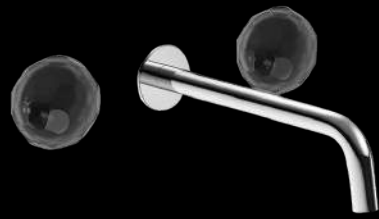

87 305 NG OB
Bimando lavabo empotrado
Concealed 3 holes wash basin mixer

MAIER

87 Glam

PRESTIGE

87 305 ●●●●●●

Bimando lavabo empotrado
Concealed 3 holes wash basin mixer
Mélangeur de lavabo 3 trous à encastrer
Unterputz 3-Loch Waschtischmischer
Встроенный смеситель для раковины на 3 отверстия

87 307 ●●●●●●

Bimando lavabo empotrado válvula desagüe click-clack
Concealed 3 holes wash basin mixer with click-clack waste
Mélangeur de lavabo 3 trous à encastrer avec vidage click-clack
Unterputz 3-Loch Waschtischmischer mit Click-Clack Ablaufgarnitur
Встроенный смеситель для раковины на 3 отверстия со сливом клик-клак

87 005P ●●●●●●

Juego lavabo caño central
Wash basin in 3 holes mixer
Mélangeur 3 trous pour lavabo
Waschtischmischer dreilochbatterie
Смеситель для раковины на 3 отверстия

87 075P ●●●●●●

Juego lavabo caño central válv. desag. click-clack
Wash basin in 3 holes mixer with click-clack waste
Mélangeur 3 trous pour lavabo avec vidage click-clack
Waschtischmischer dreilochbatterie mit click-clack ablauf
Смеситель для раковины на 3 отверстия с клапаном клик-клак

87 005J ●●●●●●

Juego lavabo caño central
Wash basin in 3 holes mixer
Mélangeur 3 trous pour lavabo
Waschtischmischer dreilochbatterie
Смеситель для раковины на 3 отверстия

87 075J ●●●●●●

Juego lavabo caño central válv. desag. click-clack
Wash basin in 3 holes mixer with click-clack waste
Mélangeur 3 trous pour lavabo avec vidage click-clack
Waschtischmischer dreilochbatterie mit click-clack ablauf
Смеситель для раковины на 3 отверстия с клапаном клик-клак