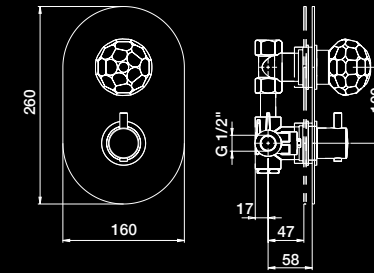

87 601 / 87 602 / 87 603

Termostático baño ducha empotrar con inversor 1/ 2/ 3 vías
Thermostatic concealed bath shower with diverter 1/ 2/ 3 ways
Mitigeur thermostatique bain/douche à encastrer avec inverseur 1/ 2/ 3 vois
Thermostat für brause/wannenbatterie mit umstellung 1/ 2/ 3 abgängen
Термостатический смеситель встроенный душ и ванна на 1/ 2/ 3 выхода

87 016

Llave de paso empotrar 1/2"
Built-in key step 1/2"
Robinet d'arrêt de 1/2"
Unterputz-ventil 1/2"
Кран встроенный 1/2"

87 320 / 87 330 / 87 340 / 87 350

Distribuidor empotrar 2/3/4/5 salidas
Built-in diverter 2/3/4/5 ways
Inverseur 2/3/4/5 voies à encastrer
2/3/4/5-wege-umsteller
Встроенный дивертер на 2/3/4 /5 выхода