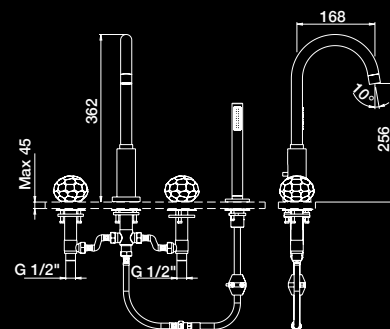

87 005P ●●●●●●

Juego lavabo caño central
Wash basin in 3 holes mixer
Mélangeur 3 trous pour lavabo
Waschtischmischer dreilochbatterie
Смеситель для раковины на 3 отверстия

87 075P ●●●●●●

Juego lavabo caño central válv. desag. click-clack
Wash basin in 3 holes mixer with click-clack waste
Mélangeur 3 trous pour lavabo avec vidage click-clack
Waschtischmischer dreilochbatterie mit click-clack ablauf
Смеситель для раковины на 3 отверстия с клапаном клик-клак

87 005J ●●●●●●

Juego lavabo caño central
Wash basin in 3 holes mixer
Mélangeur 3 trous pour lavabo
Waschtischmischer dreilochbatterie
Смеситель для раковины на 3 отверстия

87 075J ●●●●●●

Juego lavabo caño central válv. desag. click-clack
Wash basin in 3 holes mixer with click-clack waste
Mélangeur 3 trous pour lavabo avec vidage click-clack
Waschtischmischer dreilochbatterie mit click-clack ablauf
Смеситель для раковины на 3 отверстия с клапаном клик-клак